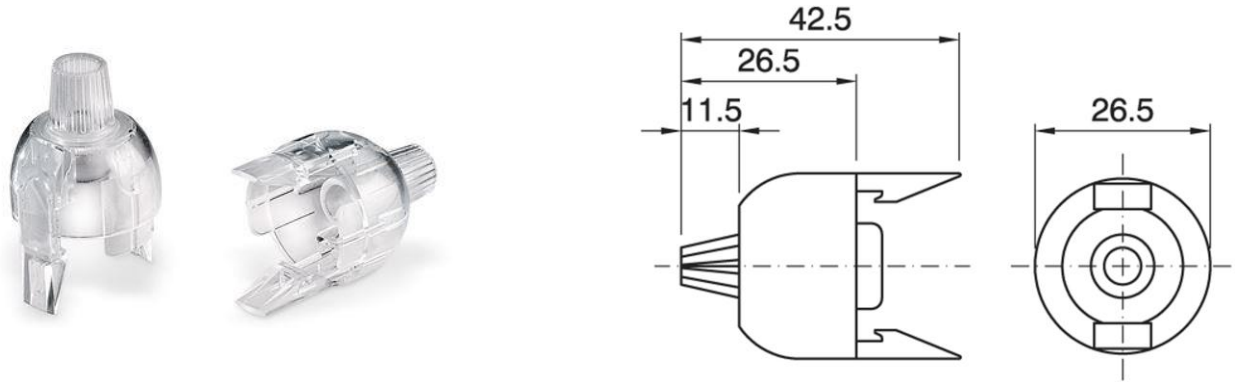

DOME E14 ART.105 SC TR

Cod. 023568 -

Cappello a scatto per portalampane monocolpo

Dome for one-piece lampholder

Note

- Si consigliano installazioni con bulbo della lampadina orientata verso l'alto per ridurre il rischio di viraggio cromatico del portalampana.

Note

- We suggest installation with bulb filament facing the top in order to reduce the risk of yellowing of the lampholder.

Varianti - Variants

- Cod. 015776 - nero / black
- Cod. 015775 - bianco / white
- Cod. 015777 - oro / gold

Cod. 023568

Materiale	Material	termoplastico / thermoplastic resin
Attacco lampada	Lamp socket	E14
Trattamento/Colore	Color/Treatment	trasparente / transparent
Altezza utile	Height	15 mm
Utilizzo/Applicazione	Use/Application	con serracavi SDI14 (cod. 023963) e SDIR14 (cod. 027252) / with crod grip item SDI14 (cod. 023963) or SDIR14 (cod. 027252)
Peso pezzo	Item weight	4,2 g.
Pz. per confezione	Pieces per unit	1000
Dimensione confezione	Size of packaging	21,5 x 37,5 x 28 cm