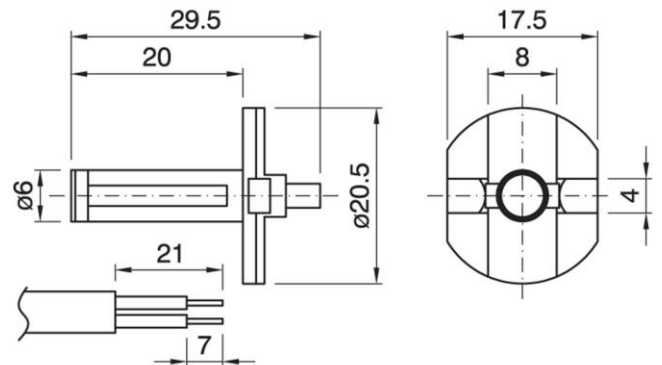

SDI14 INSULATOR NATURAL

Cod. 023963 -

Serracavo isolatore chiuso per portalampane E14 monocorpo, utilizzabile per applicazioni in classe II, specifico per tige metallica Ø interno 6,5÷6,8mm

Closed cord grip/Insulator for E14 one-piece lampholder, used for class II application, specific for metal tube with internal Ø 6.5÷6.8 mm

Sostituisce il precedente codice – Replaces the previous code 017135

Cod. 023963

Materiale	Material	termoplastico / thermoplastic resin
Attacco	Type	E14
Trattamento/Colore	Color/Treatment	naturale / natural
Utilizzo/Applicazione	Use/Application	con cavi piatti H03VVH2-F 2x 0,5-0,75 mm ² / with flat cable H03VVH2-F 2x 0,5-0,75 mm ²
Peso pezzo	Item weight	0,7 g.
Pz. per confezione	Pieces per unit	10000
Dimensione confezione	Size of packaging	41,5 x 37,5 x 28 cm