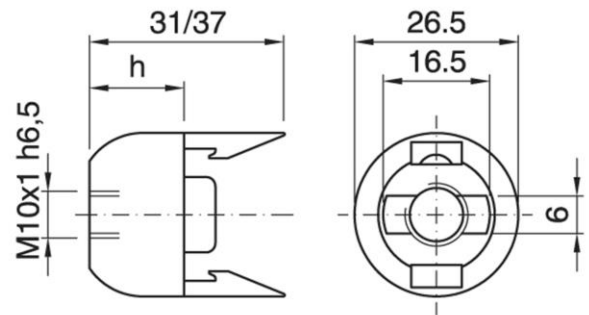

DOME E14 ART.105 ASF WH (N)

Cod. 026093 -

Cappello a scatto per portalampe monocorpo

Dome for one-piece lampholder

Varianti - Variants

Cod. 030931 - nero / black

Cod. 011883 - oro / gold

Cod. 026448 - trasparente / transparent

Cod. 021074 - nero - SL / black - SL

Cod. 021073 - bianco - SL / white - SL

Cod. 025546 - h 21 mm nero - SL / h 21 mm black - SL

Cod. 025545 - h 21 mm bianco - SL / h 21 mm white - SL

Cod. 026093

Materiale	Material	termoplastico / thermoplastic resin
Attacco lampada	Lamp socket	E14
Trattamento/Colore	Color/Treatment	bianco / white
Altezza utile	Height	15 mm
Tacca antisvitamento	Locking device nothc	esterna / external
Fissaggio/Connessione	Fixing/connection	con raccordo filettato (M10x1) con fermo / with threaded entry (M10x1) with retainer
Peso pezzo	Item weight	4,5 g.
Pz. per confezione	Pieces per unit	1000
Dimensione confezione	Size of packaging	21,5 x 37,5 x 28 cm