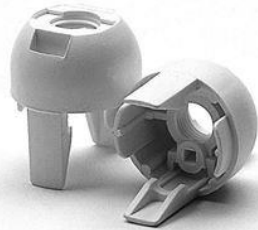

DOME E14 ART.105 ASF WH (N)

Cod. 026093 -

Cappello a scatto per portalampe monocorpo

Dome for one-piece lampholder

Varianti - Variants

Cod. 030931 - nero / black

Cod. 011883 - oro / gold

Cod. 026448 - trasparente / transparent

Cod. 021074 - nero - SL / black - SL

Cod. 021073 - bianco - SL / white - SL

Cod. 025546 - h 21 mm nero - SL / h 21 mm black - SL

Cod. 025545 - h 21 mm bianco - SL / h 21 mm white - SL

Cod. 026093

Materiale	Material	termoplastico / thermoplastic resin
Attacco lampada	Lamp socket	E14
Trattamento/Colore	Color/Treatment	bianco / white
Altezza utile	Height	15 mm
Tacca antisvitamento	Locking device nothc	esterna / external
Fissaggio/Connessione	Fixing/connection	con raccordo filettato (M10x1) con fermo / with threaded entry (M10x1) with retainer
Peso pezzo	Item weight	4,5 g.
Pz. per confezione	Pieces per unit	1000
Dimensione confezione	Size of packaging	21,5 x 37,5 x 28 cm