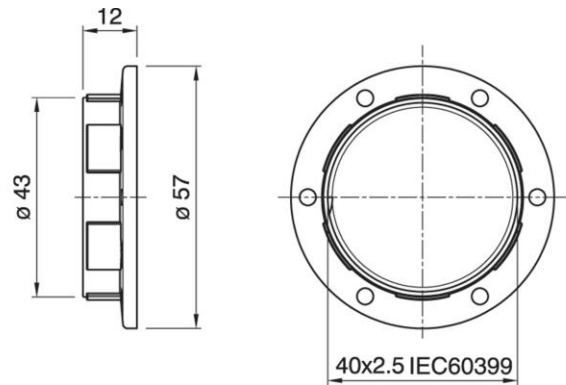

SHADE RING E27 ART.273 GOLD PAINTED

Cod. 026479 -

Ghiera per portalampane filettati

Shade ring for threaded lampholder

Varianti - Variants

Cod. 011091 - nero / black

Cod. 012607 - bianco / white

Cod. 026478 - bianco verniciato / white painted

Cod. 012608 - oro / gold

Cod. 026479

Materiale	Material	termoplastico / thermoplastic resin
Attacco lampada	Lamp socket	E27
Trattamento/Colore	Color/Treatment	oro verniciato / gold painted
Altezza utile	Height	12 mm
Diametro	Diameter	57 mm
Peso pezzo	Item weight	5,2 g.
Pz. per confezione	Pieces per unit	500
Dimensione confezione	Size of packaging	20 x 38 x 25 cm