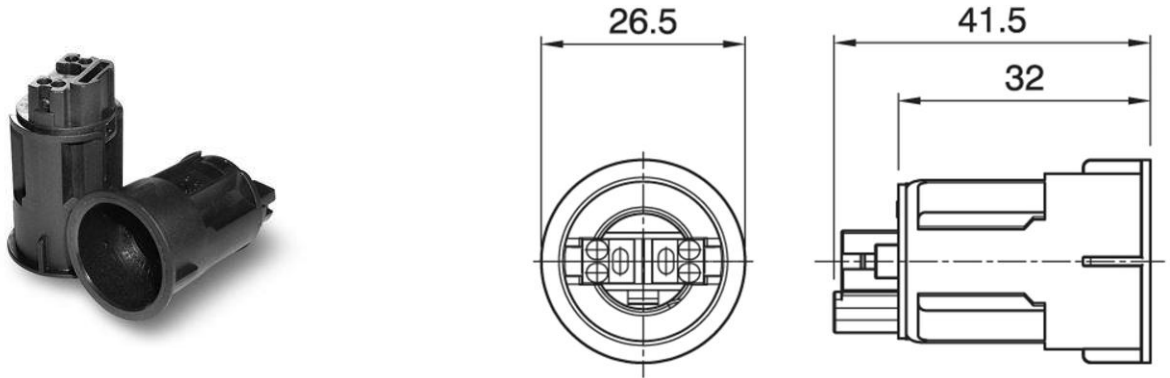

171G/STD/WH/M/LHD/E14

Cod. 027207 -

Portalampane monocorpo candela Ø27mm

One-piece candle lampholder Ø27mm

Varianti – Variants
Cod. 027208 - nero / black

Cod. 027207

Materiale	Material	termoplastico / thermoplastic resin
Attacco lampada	Lamp socket	E14
Corrente nominale	Rated current	2A
Tensione nominale	Rated voltage	250V
Temperatura nominale	Marking temperature	135°C
Trattamento/Colore	Color/Treatment	bianco / white
Categoria sovratensione	Overvoltage category	II
Tipo e sezione cavi	Type and cable cross sections	rigidi o flessibili con sezione da 0,5-1,5 mm ² - Spellatura consigliata 7 mm. / rigid or flexible cable with cross-section 0.5-1.5 mm ² - Recommended stripping 7 mm.
Morsetti	Terminals	automatici / spring type
Fissaggio/Connessione	Fixing/connection	con squadretta o con cappello a scatto / with metal brackets or snap-on domes
Peso pezzo	Item weight	8,146 GR
Pz. per confezione	Pieces per unit	1000
Dimensione confezione	Size of packaging	26,5 x 37,5 x 28