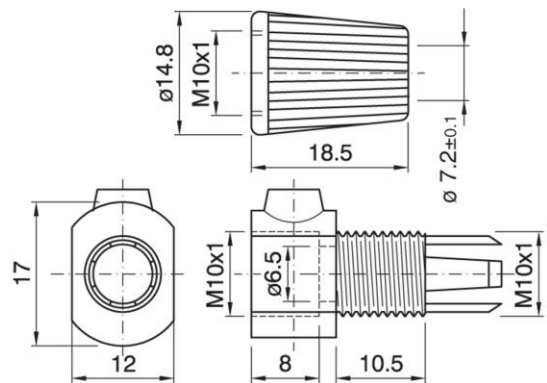

SC 15 F CORD GRIP 5917/16 WH WITHOUT RING

Cod. 027236 -

Serracavo per cavi tondi bipolari, con attacco filettato femmina (M10x1). Il cappuccio è da ordinare separatamente cod. 009540

Cord grip for round cables, with female threaded fixing (M10x1). Ring nut is supplied separately on demand cod. 009540

Sostituisce il precedente codice – Replaces the previous code 007608

Varianti – Variants

Cod. 027237 - nero / black

Cod. 027239 - oro / gold

Cod. 027236

Materiale	Material	termoplastico / thermoplastic resin
Trattamento/Colore	Color/Treatment	bianco / white
Utilizzo/Applicazione	Use/Application	con cavi tondi H03VV-F 2x0.75 mm ² , H05VV-F 2x1 mm ² / with round cables H03VV-F 2x0.75 mm ² and H05VV-F 2x1 mm ²
Peso pezzo	Item weight	1,8 g.
Pz. per confezione	Pieces per unit	6000
Dimensione confezione	Size of packaging	23 x 29 x 18,5 cm