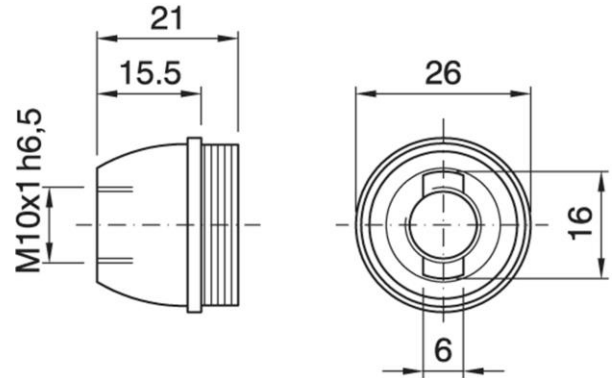

## Cappello a vite per portalampane in tre pezzi

Dome for three-piece lampholder

Varianti – Variants

Cod. 028030 - nero / black

Cod. 028031 - oro / gold

Cod. 028029

Materiale	Material	termoplastico / thermoplastic resin
Attacco lampada	Lamp socket	E14
Temperatura nominale	Marking temperature	190°C
Trattamento/Colore	Color/Treatment	bianco / white
Categoria sovratensione	Overvoltage category	II
Altezza utile	Height	15,5 mm
Tacca antisvitamento	Locking device nothc	esterna / external
Fissaggio/Connessione	Fixing/connection	con raccordo filettato (M10x1) con fermo e vite antirotazione tige / threaded entry (M10x1) with retainer and stem locking screw
Peso pezzo	Item weight	4,2 g.
Pz. per confezione	Pieces per unit	1000
Dimensione confezione	Size of packaging	31 x 28 x 17,5 cm