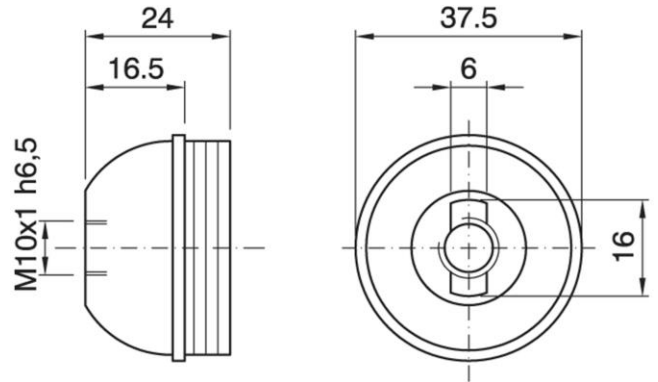

DOME E27 ASF TP GO

Cod. 028268 -

Cappello a vite per portalampane in tre pezzi

Dome for three-piece lampholder

Varianti - Variants

Cod. 028267 - nero / black

Cod. 028266 - bianco / white

Cod. 028268

Materiale	Material	termoplastico / thermoplastic resin
Attacco lampada	Lamp socket	E27
Temperatura nominale	Marking temperature	190°C
Trattamento/Colore	Color/Treatment	oro / gold
Categoria sovratensione	Overvoltage category	II
Altezza utile	Height	16,5mm
Tacca antisvitamento	Locking device nothc	esterna / external
Fissaggio/Connessione	Fixing/connection	con raccordo filettato (M10x1) con fermo / with threaded entry (M10x1) with retainer
Peso pezzo	Item weight	6,8 g.
Pz. per confezione	Pieces per unit	500
Dimensione confezione	Size of packaging	31 x 28 x 17,5 cm