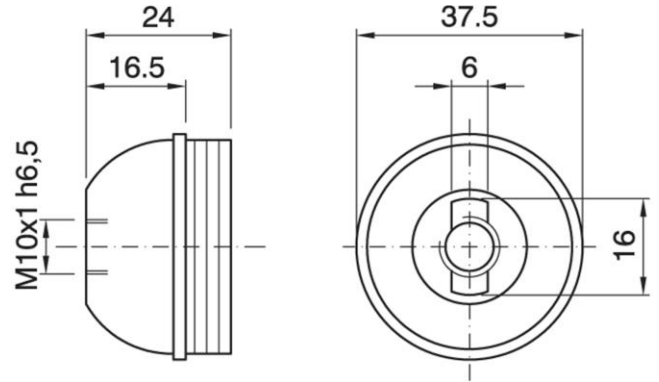

DOME E27 ASFV TP GO

Cod. 028271 -

Cappello a vite per portalampane in tre pezzi

Dome for three-piece lampholder

Varianti – Variants

Cod. 028270 - nero / black

Cod. 028269 - bianco / white

Cod. 028271

Materiale	Material	termoplastico / thermoplastic resin
Attacco lampada	Lamp socket	E27
Temperatura nominale	Marking temperature	190°C
Trattamento/Colore	Color/Treatment	oro / gold
Categoria sovratensione	Overvoltage category	II
Altezza utile	Height	16,5mm
Tacca antisvitamento	Locking device nothc	esterna / external
Fissaggio/Connessione	Fixing/connection	con raccordo filettato (M10x1) con fermo e vite antirotazione tige / threaded entry (M10x1) with retainer and stem locking screw
Peso pezzo	Item weight	7,8 g.
Pz. per confezione	Pieces per unit	500
Dimensione confezione	Size of packaging	31 x 28 x 17,5 cm