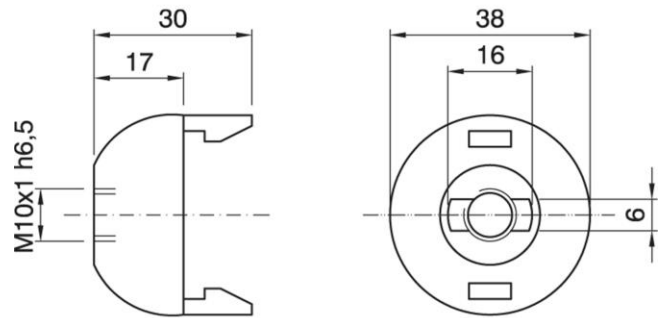

DOME E27 ART.100 ASF WHITE (REINFORCED)

Cod. 029700 -

Cappello a scatto per portalampe monocorpo

Dome for one-piece lampholder

Varianti – Variants

Cod. 029699 - nero / black

Cod. 029698 - oro / gold

Cod. 029700

Materiale	Material	termoplastico / thermoplastic resin
Attacco lampada	Lamp socket	E27
Trattamento/Colore	Color/Treatment	bianco / white
Altezza utile	Height	17 mm
Tacca antisvitamento	Locking device nothc	esterna / external
Fissaggio/Connessione	Fixing/connection	con raccordo filettato (M10x1) con fermo / with threaded entry (M10x1) with retainer
Peso pezzo	Item weight	5,7 g.
Pz. per confezione	Pieces per unit	500
Dimensione confezione	Size of packaging	31 x 28 x 17,5 cm