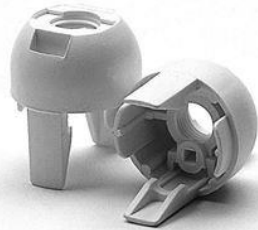

DOME E14 ART.105 ASF BL

Cod. 030931 -

Cappello a scatto per portalampe monocorpo

Dome for one-piece lampholder

Varianti - Variants

Cod. 026093 - bianco / white

Cod. 011883 - oro / gold

Cod. 026448 - trasparente / transparent

Cod. 021074 - nero - SL / black - SL

Cod. 021073 - bianco - SL / white - SL

Cod. 025546 - h 21 mm nero - SL / h 21 mm black - SL

Cod. 025545 - h 21 mm bianco - SL / h 21 mm white - SL

Cod. 030931

Materiale	Material	termoplastico / thermoplastic resin
Attacco lampada	Lamp socket	E14
Trattamento/Colore	Color/Treatment	nero / black
Altezza utile	Height	15 mm
Tacca antisvitamento	Locking device nothc	esterna / external
Fissaggio/Connessione	Fixing/connection	con raccordo filettato (M10x1) con fermo / with threaded entry (M10x1) with retainer
Peso pezzo	Item weight	4,4 g.
Pz. per confezione	Pieces per unit	1000
Dimensione confezione	Size of packaging	21,5 x 37,5 x 28 cm