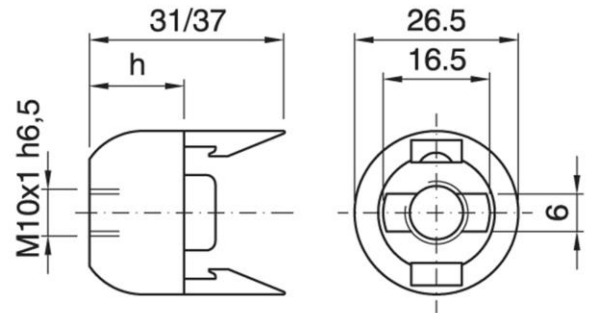

DOME E14 ART.105 ASF BL

Cod. 030931 -

Cappello a scatto per portalampe monocorpo

Dome for one-piece lampholder

Varianti - Variants

Cod. 026093 - bianco / white

Cod. 011883 - oro / gold

Cod. 026448 - trasparente / transparent

Cod. 021074 - nero - SL / black - SL

Cod. 021073 - bianco - SL / white - SL

Cod. 025546 - h 21 mm nero - SL / h 21 mm black - SL

Cod. 025545 - h 21 mm bianco - SL / h 21 mm white - SL

Cod. 030931

Materiale	Material	termoplastico / thermoplastic resin
Attacco lampada	Lamp socket	E14
Trattamento/Colore	Color/Treatment	nero / black
Altezza utile	Height	15 mm
Tacca antisvitamento	Locking device nothc	esterna / external
Fissaggio/Connessione	Fixing/connection	con raccordo filettato (M10x1) con fermo / with threaded entry (M10x1) with retainer
Peso pezzo	Item weight	4,4 g.
Pz. per confezione	Pieces per unit	1000
Dimensione confezione	Size of packaging	21,5 x 37,5 x 28 cm