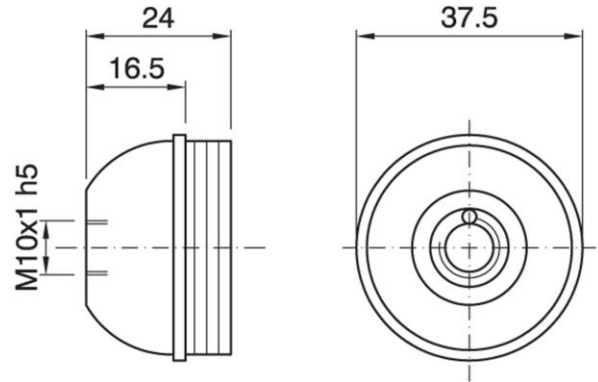

## Cappello a vite per portalampane in tre pezzi lucido

Dome for three-piece shiny lampholder

### Varianti – Variants

Cod. 040391 - bianco lucido / shiny white

Cod. 040738 - oro lucido / shiny gold

Cod. 041917 - oro lucido verniciato / shiny gold painted

Cod. 040392

Materiale	Material	termoplastico / thermoplastic resin
Attacco lampada	Lamp socket	E27
Temperatura nominale	Marking temperature	180°C
Trattamento/Colore	Color/Treatment	nero lucido / shiny black
Categoria sovratensione	Overvoltage category	II
Altezza utile	Height	16,5 mm
Fissaggio/Connessione	Fixing/connection	con nipple metallico (M10x1) e vite di bloccaggio tige / with metal nipple (M10x1) and stem locking screw
Peso pezzo	Item weight	10,1 g.
Pz. per confezione	Pieces per unit	500
Dimensione confezione	Size of packaging	31 x 28 x 17,5 cm