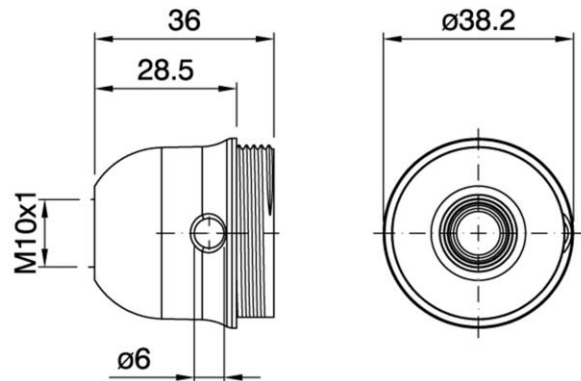

## Cappello a vite per portalampane in tre pezzi con interruttore a tirante 2

Dome for three-piece lampholder with pull-switch 2

Sostituisce il precedente codice – Replaces the previous code 033593

Varianti – Variants  
Cod. 040641 - nero / black

Cod. 040507

Materiale	Material	termoplastico / thermoplastic resin
Attacco lampada	Lamp socket	E27
Temperatura nominale	Marking temperature	190°C
Trattamento/Colore	Color/Treatment	bianco / white
Categoria sovratensione	Overvoltage category	II
Altezza utile	Height	28,5 mm
Fissaggio/Connessione	Fixing/connection	con nipple metallico (M10x1) e vite di bloccaggio tige / with metal nipple (M10x1) and stem locking screw
Peso pezzo	Item weight	13,0 g.
Pz. per confezione	Pieces per unit	500
Dimensione confezione	Size of packaging	26,5 x 37,5 x 28 cm