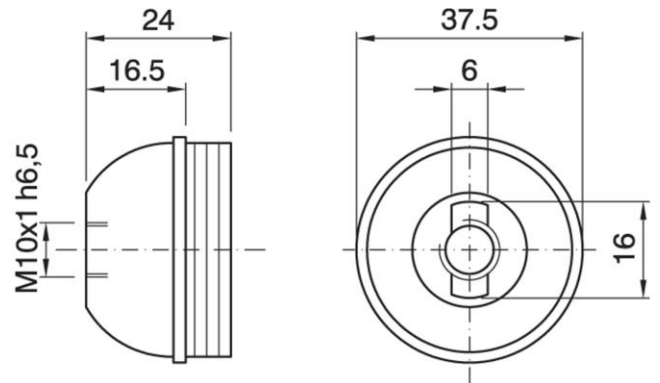

DOME E27 ASFV 2POS TPL WH P.A.

Cod. 040624 -

Cappello a vite per portalampane in tre pezzi lucido

Dome for three-piece shiny lampholder

Varianti - Variants

Cod. 040625 - nero lucido / shiny black

Cod. 040739 - oro lucido / shiny gold

Cod. 040624

Materiale	Material	termoplastico / thermoplastic resin
Attacco lampada	Lamp socket	E27
Temperatura nominale	Marking temperature	180°C
Trattamento/Colore	Color/Treatment	bianco lucido / shiny white
Categoria sovratensione	Overvoltage category	II
Altezza utile	Height	16,5mm
Tacca antisvitamento	Locking device nothc	esterna / external
Fissaggio/Connessione	Fixing/connection	con raccordo filettato (M10x1) con fermo e vite antirotazione tige / threaded entry (M10x1) with retainer and stem locking screw
Peso pezzo	Item weight	7,9 g.
Pz. per confezione	Pieces per unit	500
Dimensione confezione	Size of packaging	31 x 28 x 17,5 cm