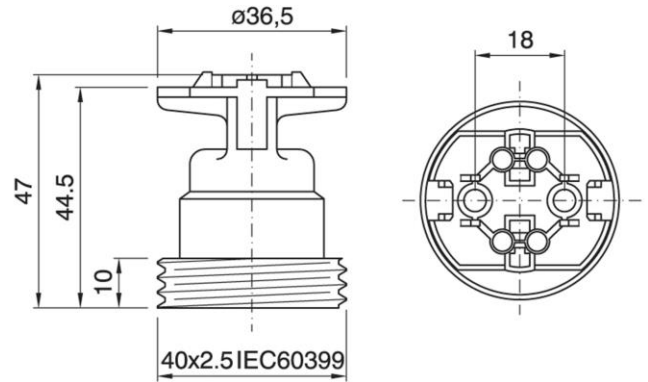

83F/T210/NA/M/LHD/E27

Cod. 025246 -

Portalampane monocorpo con filettatura corta

One-piece lampholder with short threaded

Varianti – Variants

Cod. 025240 - nero T210°C / black T210°C

Cod. 025246

Materiale	Material	termoplastico / thermoplastic resin
Attacco lampada	Lamp socket	E27
Corrente nominale	Rated current	4A
Tensione nominale	Rated voltage	250V
Temperatura nominale	Marking temperature	210°C
Trattamento/Colore	Color/Treatment	naturale / natural
Categoria sovratensione	Overvoltage category	II
Tipo e sezione cavi	Type and cable cross sections	rigidi o flessibili con sezione da 0.5-2.5 mm ² / rigid or flexible cable with cross-section 0.5-2.5 mm ²
Morsetti	Terminals	automatici / spring type
Fissaggio/Connessione	Fixing/connection	con fori passanti per viti M4 o cappelli a scatto serie 100 / through holes for M4 screws or with snap-on domes 100 series
Peso pezzo	Item weight	15,3 g.
Pz. per confezione	Pieces per unit	500
Dimensione confezione	Size of packaging	33,5 x 38,5 x 29 cm