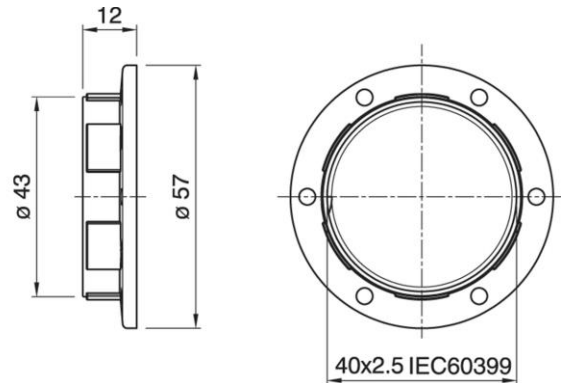

# SHADE RING E27 ART.273 GOLD TPL

Cod. 041485

Ghiera lucida per portalampade filettati

Shiny ring for threaded lampholder

Cod. 041485

Materiale	Material	termoplastico / thermoplastic resin
Attacco lampada	Lamp socket	E27
Trattamento/Colore	Color/Treatment	oro lucido / shiny gold
Altezza utile	Height	12 mm
Peso pezzo	Item weight	4,4 g.
Pz. per confezione	Pieces per unit	500
Dimensione confezione	Size of packaging	20 x 38 x 25 cm