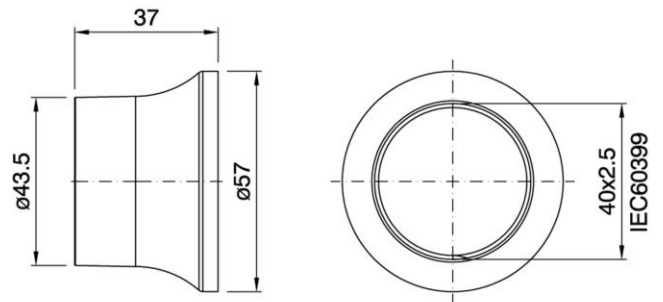

SHADE RING E27 ART.276 BL

Cod. 031822 -

Ghiera per portalampane filettati

Shade ring for threaded lampholder

Varianti - Variants

Cod. 031823 - bianco / white

Cod. 031822

Materiale	Material	termoplastico / thermoplastic resin
Attacco lampada	Lamp socket	E27
Trattamento/Colore	Color/Treatment	nero / black
Altezza utile	Height	37 mm
Diametro	Diameter	57 mm
Peso pezzo	Item weight	11,0 g.
Pz. per confezione	Pieces per unit	250
Dimensione confezione	Size of packaging	26,5 x 37,5 x 28 cm