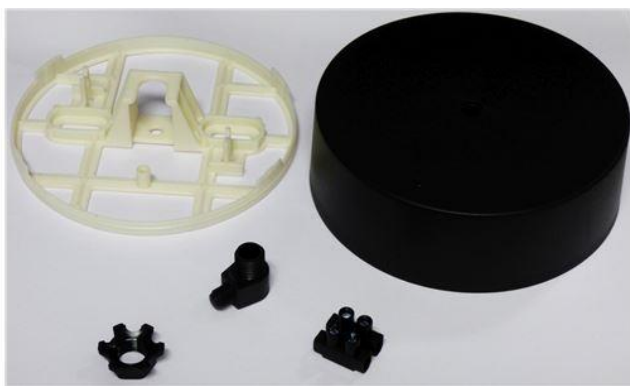

KIT CEILING-ROSE RO 53 BLACK

Cod. 042783 -

Kit rosone a scatto Ø106xh35 mm per sospensione completo di accessori, idoneo per applicazioni in classe II

Snap-on suspension kit ceiling-rose Ø106xh35 mm complete with accessories, suitable for class II applications

- Soluzione brevettata
 - Facilità di montaggio
 - Chiusura rosone a scatto rapida e regolabile
- Patented solution
 - Easy assembly
 - Quick snap-on and adjustable closure of ceiling-rose

Note

- Il kit comprende rosone, squadretta di fissaggio, bloccacavo, dado e morsettiera due poli

Note

- The kit includes ceiling-rose, fixing bracket, cord-grip, nut and two pin terminal block

Cod. 042783

Materiale	Material	termoplastico / thermoplastic resin
Tipo e sezione cavi	Type and cross sections	tondo bipolare H03VV-F 2x0.75 mm ² / two-pole round cable H03VV-F 2x0.75 mm ²
Trattamento/Colore	Color/Treatment	nero / black
Forma rosone	Celling rose	cilindrico / cylindrical
Peso pezzo	Item weight	54,0 g.
Pz. per confezione	Pieces per unit	50
Dimensione confezione	Size of packaging	41,5 x 37,5 x 28 cm