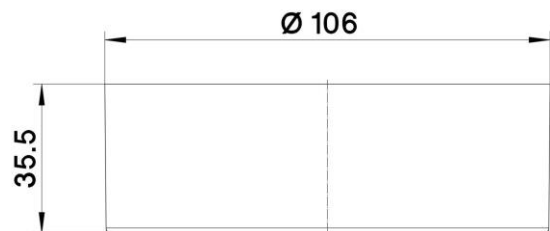

KIT CEILING-ROSE RO 53 BLACK

Cod. 042783 -

Kit rosone a scatto Ø106xh35 mm per sospensione completo di accessori, idoneo per applicazioni in classe II

Snap-on suspension kit ceiling-rose Ø106xh35 mm complete with accessories, suitable for class II applications

1. Soluzione brevettata
   - Facilità di montaggio
   - Chiusura rosone a scatto rapida e regolabile
2. Patented solution
   - Easy assembly
   - Quick snap-on and adjustable closure of ceiling-rose

Note

- Il kit comprende rosone, squadretta di fissaggio, bloccacavo, dado e morsettiera due poli

Note

- The kit includes ceiling-rose, fixing bracket, cord-grip, nut and two pin terminal block

Cod. 042783

Materiale	Material	termoplastico / thermoplastic resin
Tipo e sezione cavi	Type and cross sections	tondo bipolare H03VV-F 2x0.75 mm² / two-pole round cable H03VV-F 2x0.75 mm²
Trattamento/Colore	Color/Treatment	nero / black
Forma rosone	Celling rose	cilindrico / cylindrical
Peso pezzo	Item weight	54,0 g.
Pz. per confezione	Pieces per unit	50
Dimensione confezione	Size of packaging	41,5 x 37,5 x 28 cm

ARDITI nell'ambito della normativa tecnica adottata, si riserva il diritto di apportare (in ogni momento e senza obbligo di preavviso) tutte le modifiche che, a proprio insindacabile giudizio, ritenesse opportune per migliorare la funzionalità e le prestazioni dei prodotti, nonché per rispondere a proprie esigenze tecnologiche e produttive. / Within the framework of the adopted technical standards, ARDITI reserves the right to make all those changes (at any time and without prior notice) that, in its final judgement, are needed to improve the functions and performances of the products, as well as to meet the company's technological and production requirements.

ITA
Documentazione online
- [LINK PAGINA PRODOTTO](#) -

ENG
Online documents
- [WEBPAGE LINK](#) -