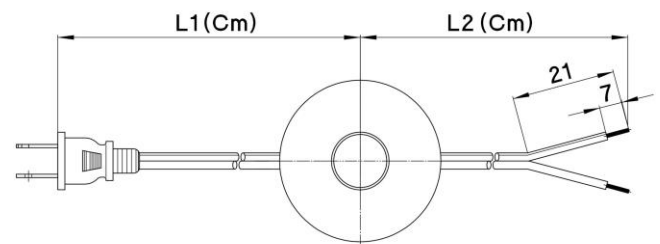

CRU/100/200/BL PLUG AND FOOT SWITCH

Cod. 037960

Cablaggio con cavo bipolare

Cord-set with double-poles cable

Cod. 037960

Trattamento/Colore	Color/Treatment	nero / black
Interruttore	Switch	unipolare a pedale 3A, 125Vac, (mod. 317) / foot type one pole, 3A, 125Vac, (mod. 317)
Spina	Plug	americana polarizzata 7A, 125V / american polarized, 7A, 125V
Cavo	Cable	piatto bipolare AWG 18 SPT2 (T105 °C) / two poles flat cable AWG18 SPT2 (T105 °C)
Finitura cavo	Finishes	capo libero con stagnatura / free end tin-plated
Lunghezza L1/L2	L1/L2 length	100/200
Peso pezzo	Item weight	150,0 g.