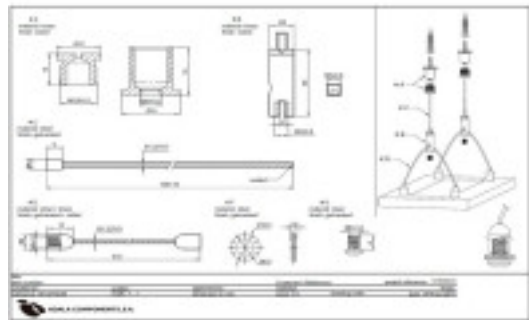

ACCESOIRES METAL > SUSPENSIONS ET ACCESOIRES > AUTRES SUSPENSIONS et ACCESOIRES

Sous famille et des Kits suspension

Photo	Article	Description	Lot	Prix unitaire
	07890603	kit Plafond ancrage M10-capuchons d'extrémité M6	500 (Pedido mínimo)	7,29 €

Composition: A, Ancre de toit M10