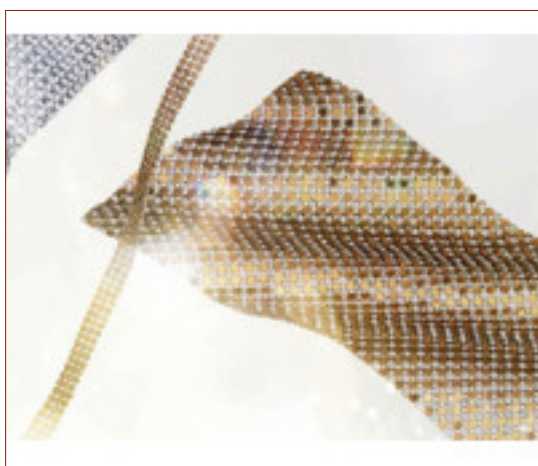

Catalogue **SWAROVSKI CRYSTAL**
Ligne **SWAROVSKI ELEMENTS DE MODE**
Famille **Crystal Mesh**

Sous famille Crystal Mesh

Réseau de metal flexible avec insertions de cristal. Ce produit est offert dans une grande variété de combinaisons de tailles, couleur et forme. Egalement disponibles avec motifs et dessins. Son application peut-être Hot Fix avec chaleur (fer à repasser) ou No Hot fix avec application pour cousu à lamain où à la machine. Il est principalement développé pour le secteur textile et les accessoires.

Voir tous les articles de la section.

Photo	Article	Description	Lot	Prix unitaire