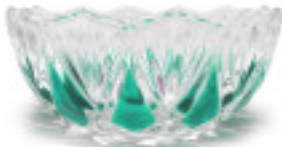

205416T		1	6,99 €
	Couvre-centre 5416 sans trou vert		10	6,29 €
			30	5,81 €
	Hauteur (mm): 65 Diamètre (mm): 160 Couleur: Vert antique