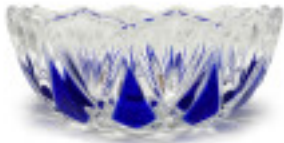

205313T		1	4,03 €
	Couvre-centre 5313 sans trou bleu		12	3,73 €
	Hauteur (mm): 55 Diamètre (mm): 130 Couleur: Bleu		48	3,34 €