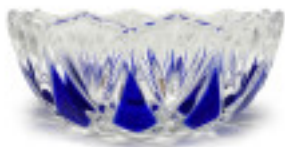

205313T		1	4,03 €
	Couvre-centre 5313 sans trou bleu		12	3,73 €
	Hauteur (mm): 55 Diamètre (mm): 130 Couleur: Bleu		48	3,34 €