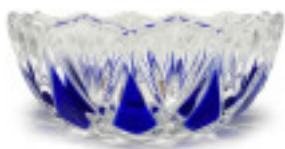

205313T		1	4,03 €
	Couvre-centre 5313 sans trou bleu		12	3,73 €
	Hauteur (mm): 55 Diamètre (mm): 130 Couleur: Bleu		48	3,34 €