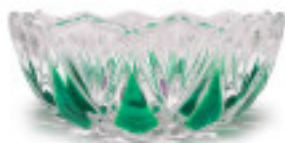

205413T		1	4,12 €
	Couvre-centre 5413 sans trou vert		10	3,69 €
		Hauteur (mm): 55 Diamètre (mm): 130 Couleur: Vert antique	30	3,43 €