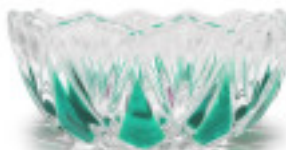

205421T		1	17,34 €
	Couvre-centre 5421 sans trou vert		10	15,08 €
			30	14,38 €
	Hauteur (mm): 90 Diamètre (mm): 210 Couleur: Vert antique