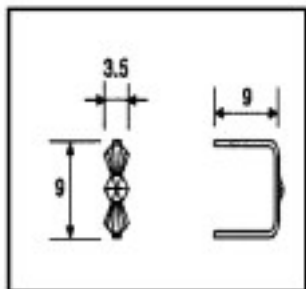

CRISTAL POUR LAMPES > SCHOLER CRYSTAL AUTRICHIEN > LIGNE SCHÖLER ACCESSOIRES

Sous famille Accessoires d'enfilage et de collage

Photo	Article	Description	Lot	Prix unitaire
	E19141091	Connecteur 9141 9mm doré	6490 (Pedido mínimo)	0,0638 €

Longueur (mm): 9 Hauteur (mm): 9 Couleur: Or