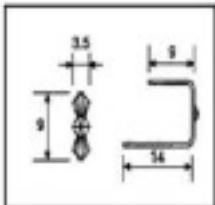

E19142092	Connecteur 9142 9mm chromé	5940 (Pedido mínimo)	0,0155 €
	Longueur (mm): 9 Hauteur (mm): 9 Couleur: Chrome