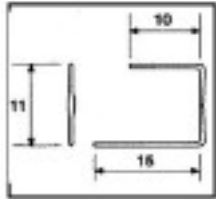

CRISTAL POUR LAMPES > SCHOLER CRYSTAL AUTRICHIEN > LIGNE SCHÖLER ACCESSOIRES

Sous famille **Accessoires d'enfilage et de collage**

Photo	Article	Description	Lot	Prix unitaire
	E19152111	Connecteur 9152 11mm doré	7320 (Pedido mínimo)	0,0594 €
	Hauteur (mm): 11 Couleur: Or