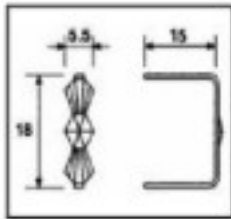

CRISTAL POUR LAMPES > SCHOLER CRYSTAL AUTRICHIEN > LIGNE SCHÖLER ACCESSOIRES

Sous famille **Accessoires d'enfilage et de collage**

Photo	Article	Description	Lot	Prix unitaire
	E19141181	Connecteur 9141 18mm doré	2650 (Pedido mínimo)	0,1632 €

Longueur (mm): 15 Hauteur (mm): 18 Couleur: Or