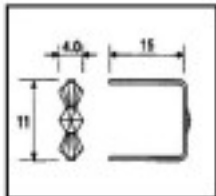

E19143111	Connecteur 9143 11mm doré	4300 (Pedido mínimo)	0,1053 €
	Longueur (mm): 15 Hauteur (mm): 11 Couleur: Or