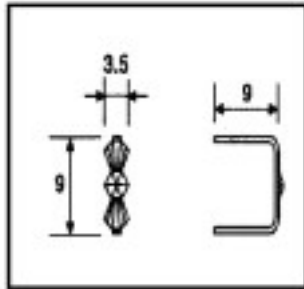

CRISTAL POUR LAMPES > SCHOLER CRYSTAL AUTRICHIEN > LIGNE SCHÖLER ACCESSOIRES

Sous famille Accessoires d'enfilage et de collage

Photo	Article	Description	Lot	Prix unitaire
	E19141091	Connecteur 9141 9mm doré	6490 (Pedido mínimo)	0,0699 €

Longueur (mm): 9 Hauteur (mm): 9 Couleur: Or