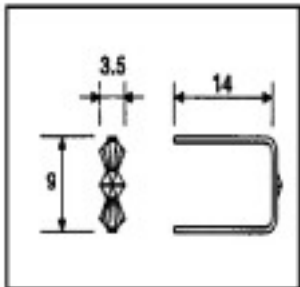

E19143092	Connecteur 9143 9mm chromé	5390 (Pedido mínimo)	0,0170 €

Longueur (mm): 14 Hauteur (mm): 9 Couleur: Chrome