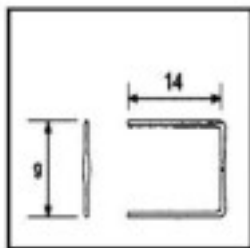

| | | | | |
|--|-----------|---|----------------------|----------|
| | E19153091 | Nœud patte large 91513 9mm doré | 7230 (Pedido mínimo) | 0,0601 € |
| | | Longueur (mm): 14 Hauteur (mm): 9 Couleur: Or | | |