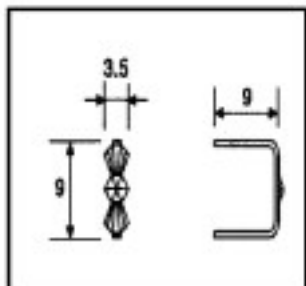

E19141092	Connecteur 9141 9mm chromé	6490 (Pedido mínimo)	0,0127 €

Longueur (mm): 9 Hauteur (mm): 9 Couleur: Chrome