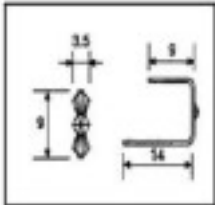

CRISTAL POUR LAMPES > SCHOLER CRYSTAL AUTRICHIEN > LIGNE SCHÖLER ACCESSOIRES

Sous famille Accessoires d'enfilage et de collage

Photo	Article	Description	Lot	Prix unitaire
	E19142091	Connecteur 9142 9mm doré	5940 (Pedido mínimo)	0,0766 €
	Longueur (mm): 9 Hauteur (mm): 9 Couleur: Or