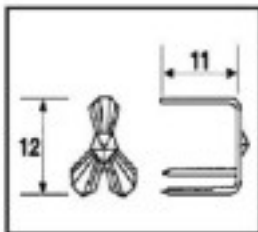

E19144121	9145 trois patte or	2650 (Pedido mínimo)	0,1834 €

Longueur (mm): 12 Hauteur (mm): 11 Couleur: Or