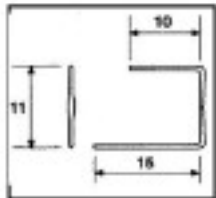

E19152112	Connecteur 9152 11mm chromé	7320 (Pedido mínimo)	0,0099 €
	Hauteur (mm): 11 Couleur: Chrome