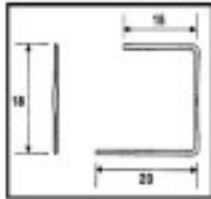

CRISTAL POUR LAMPES > SCHOLER CRYSTAL AUTRICHIEN > LIGNE SCHÖLER ACCESSOIRES

Sous famille **Accessoires d'enfilage et de collage**

Photo	Article	Description	Lot	Prix unitaire
	E19152180	Connecteur 9152 18mm laiton	3960 (Pedido mínimo)	0,0122 €
		Hauteur (mm): 18 Couleur: Laiton