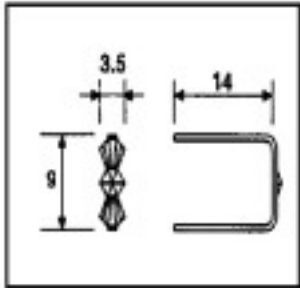

CRISTAL POUR LAMPES > SCHOLER CRYSTAL AUTRICHIEN > LIGNE SCHÖLER ACCESSOIRES

Sous famille Accessoires d'enfilage et de collage

Photo	Article	Description	Lot	Prix unitaire
	E19143091	Connecteur 9143 9mm doré	5390 (Pedido mínimo)	0,0845 €

Longueur (mm): 14 Hauteur (mm): 9 Couleur: Or