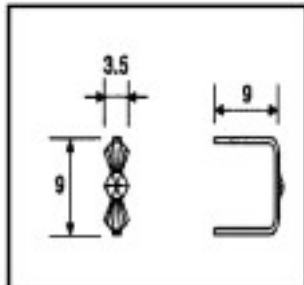

E19141092	Connecteur 9141 9mm chromé	6490 (Pedido mínimo)	0,0139 €

Longueur (mm): 9 Hauteur (mm): 9 Couleur: Chrome