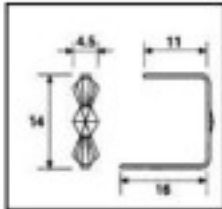

Longueur (mm): 14 Hauteur (mm): 11 Couleur: Laiton

| | | | | |
|--|-----------|----------------------------|----------------------|----------|
| | E19143090 | Connecteur 9143 9mm laiton | 5390 (Pedido mínimo) | 0,0138 € |
|--|-----------|----------------------------|----------------------|----------|