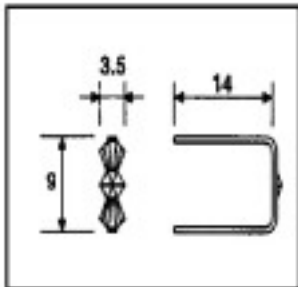

E19143090	Connecteur 9143 9mm laiton	5390 (Pedido mínimo)	0,0138 €

Longueur (mm): 14 Hauteur (mm): 9 Couleur: Laiton