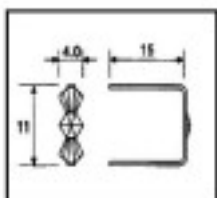

CRISTAL POUR LAMPES > SCHOLER CRYSTAL AUTRICHIEN > LIGNE SCHÖLER ACCESSOIRES

Sous famille Accessoires d'enfilage et de collage

Photo	Article	Description	Lot	Prix unitaire
	E19143110	Connecteur 9143 11mm laiton	4300 (Pedido mínimo)	0,0153 €
		Longueur (mm): 15 Hauteur (mm): 11 Couleur: Laiton