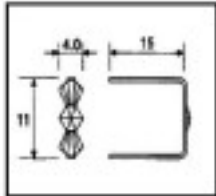

CRISTAL POUR LAMPES > SCHOLER CRYSTAL AUTRICHIEN > LIGNE SCHÖLER ACCESSOIRES

Sous famille Accessoires d'enfilage et de collage

Photo	Article	Description	Lot	Prix unitaire
	E19143110	Connecteur 9143 11mm laiton	4300 (Pedido mínimo)	0,0168 €
	Longueur (mm): 15 Hauteur (mm): 11 Couleur: Laiton