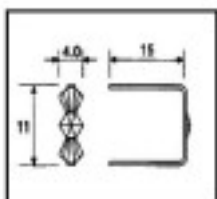

E19143111	Connecteur 9143 11mm doré	4300 (Pedido mínimo)	0,0961 €
		Longueur (mm): 15 Hauteur (mm): 11 Couleur: Or