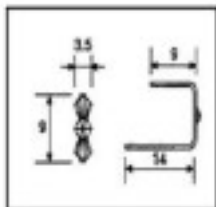

E19142090
Connecteur 9142 9mm laiton

5940 (Pedido mínimo)

0,0125 €

Longueur (mm): 9 Hauteur (mm): 9 Couleur: Laiton