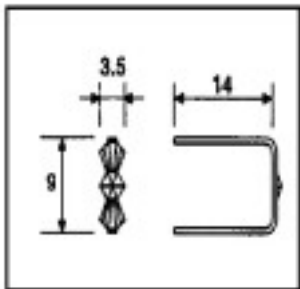

CRISTAL POUR LAMPES > SCHOLER CRYSTAL AUTRICHIEN > LIGNE SCHÖLER ACCESSOIRES

Sous famille Accessoires d'enfilage et de collage

Photo	Article	Description	Lot	Prix unitaire
	E19143091	Connecteur 9143 9mm doré	5390 (Pedido mínimo)	0,0771 €

Longueur (mm): 14 Hauteur (mm): 9 Couleur: Or