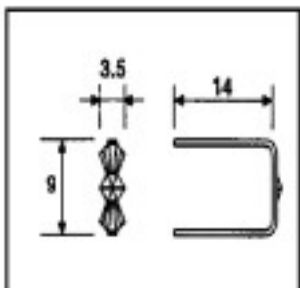

E19143092	Connecteur 9143 9mm chromé	5390 (Pedido mínimo)	0,0156 €

Longueur (mm): 14 Hauteur (mm): 9 Couleur: Chrome