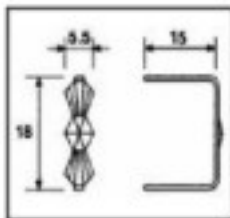

E19141180	Connecteur 9141 18mm laiton	2650 (Pedido mínimo)	0,0244 €
		Longueur (mm): 15 Hauteur (mm): 18 Couleur: Laiton