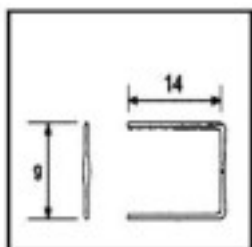

E19153091	N�ud patte large 91513 9mm dor�	7230 (Pedido m�nimo)	0,0549 �
		Longueur (mm): 14 Hauteur (mm): 9 Couleur: Or