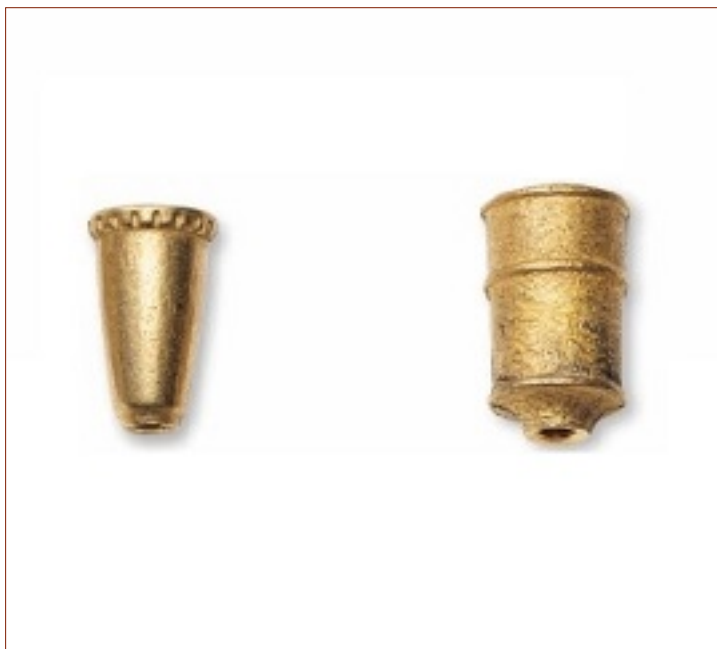

Catalogue **FONTE EN LAITON**

Ligne **FONTE GHIDINI**

Famille **Medievo Ghidini**

Sous famille **Médiévale**

Voir ici catalogue complet de la section

Photo	Article	Description	Lot	Prix unitaire
	2940540		1	22,82 €
	Cristal 4054 p/S-1004 Ghidini		50	20,38 €
	Epaisseur 1,2mm		100	19,40 €
	Longueur (mm): 230 Largeur (mm): 158 Couleur: Transparent			