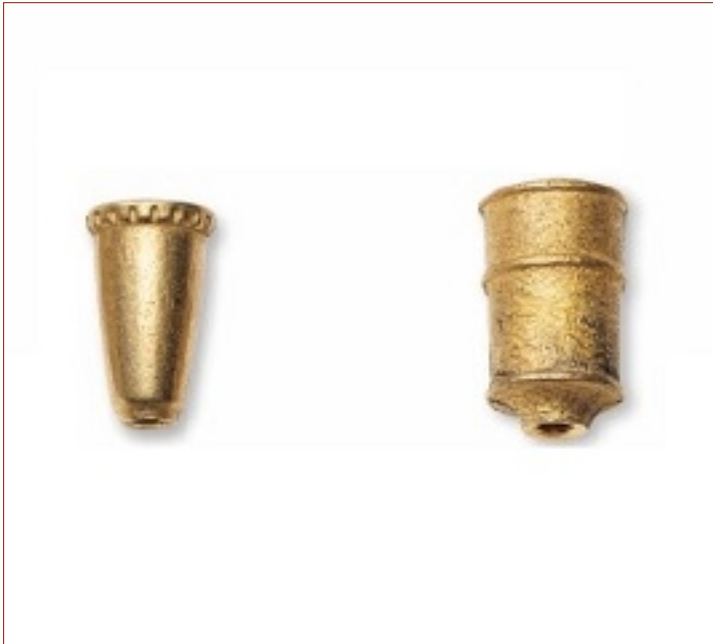

Catalogue **FONTE EN LAITON**Ligne **FONTE GHIDINI**Famille **Medievo Ghidini**Sous famille **Médiévale****Voir ici catalogue complet de la section**

Photo	Article	Description	Lot	Prix unitaire
	2940540		1	24,43 €
	Cristal 4054 p/S-1004 Ghidini		50	21,83 €
	Epaisseur 1,2mm		100	20,77 €
		Longueur (mm): 230 Largeur (mm): 158 Couleur: Transparent		