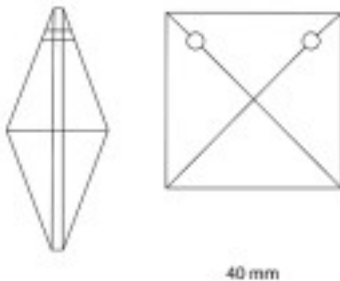

	112802528		1	1,37 €
	Carré 8025/28mm strass 1 trou			
	Largeur (mm): 28 Hauteur (mm): 14 Couleur: Transparent			
				
				

SWAROVSKI CRYSTAL > CRISTAL STRASS SWAROVSKI > OCTOGONES, OVALES ET CARRÉS STRASS SWAROVSKI

Sous famille Carrés "Strass"

Photo	Article	Description	Lot	Prix unitaire
	112812622	Square 8126/22mm Swarovski Crystal 2 holes	210 (Pedido mínimo)	1,34 €

Diamètre (mm): 22 Couleur: Transparent

Référence: 5191408

	113802240	Carré 8022/40mm 2 trous supérieurs Swarovski Crystal	1 10 30	3,35 € 3,18 € 3,09 €
--	-----------	--	---------------	----------------------------

Largeur (mm): 40 Hauteur (mm): 40
Couleur: Transparent