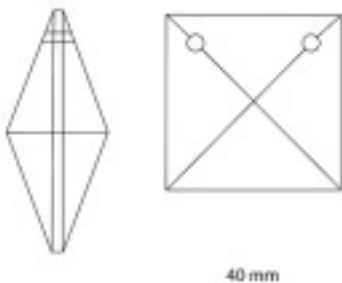

## Sous famille Carrés "Strass"

Photo	Article	Description	Lot	Prix unitaire
	112802432		1	3,21 €
	Carré 8024/32mm 4 trous Swarovski Crystal		24	2,57 €
	Largeur (mm): 32 Hauteur (mm): 36 Couleur: Transparent		96	2,23 €
	112802528		1	1,37 €
	Carré 8025/28mm strass 1 trou			
	Largeur (mm): 28 Hauteur (mm): 14 Couleur: Transparent			

SWAROVSKI CRYSTAL > CRISTAL STRASS SWAROVSKI > OCTOGONES, OVALES ET CARRÉS STRASS SWAROVSKI

Sous famille Carrés "Strass"

Photo	Article	Description	Lot	Prix unitaire
	112812622	Square 8126/22mm Swarovski Crystal 2 holes	210 (Pedido mínimo)	1,34 €

Diamètre (mm): 22 Couleur: Transparent

Référence: 5191408

	113802240	Carré 8022/40mm 2 trous supérieurs Swarovski Crystal	1 10 30	3,35 € 3,18 € 3,09 €
--	-----------	--	---------------	----------------------------

Largeur (mm): 40 Hauteur (mm): 40  
Couleur: Transparent

40 mm