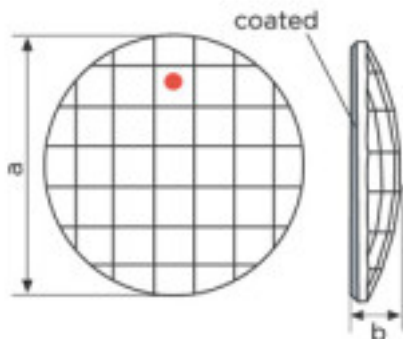

Photo	Article	Description	Lot	Prix unitaire
	113783101		1	1,07 €
	Carré classique 2483/10mm bleu Bermudes		48	0,86 €
			144	0,74 €

Recouvert en partie plate dimensions A= 10(+/-0.3)
 B=(+/-0.3)

Longueur (mm): 10 Largeur (mm): 10
 Couleur: Bleu Bermudes

	113783102		1	0,69 €
	Carré cristal 8083 010 001 Rouge feu		245	0,62 €
			980	0,60 €

Recouvert en partie plate dimensions A=10(+/-0,3)
 B=3,5(+/-0,3)

Longueur (mm): 10 Largeur (mm): 10

SWAROVSKI CRYSTAL > CRISTAL STRASS SWAROVSKI > PIECES POUR COLLAGE STRASS SWAROVSKI

Sous famille **Cristaux plats "Strass" Swarovski revêtement en partie plane**

Photo	Article	Description	Lot	Prix unitaire
	113783104		1	1,07 €
	Carré classique 2483/10mm Sahara		48	0,86 €
		Recouvert en partie plate dimensions A=10mm (+/-0,3mm) B=3,5mm (+/-0,3mm)	144	0,74 €

Longueur (mm): 10 Largeur (mm): 10

	113783201		1	4,93 €
	Echiquier rond 2035/20mm Bleu Bermudes		20	3,95 €
		Effet appliqué en partie plate dimensions A=20mm (+/-0,3mm) B=3,8mm (+/-0,3mm)	40	3,44 €

Couleur: Bleu Bermudes