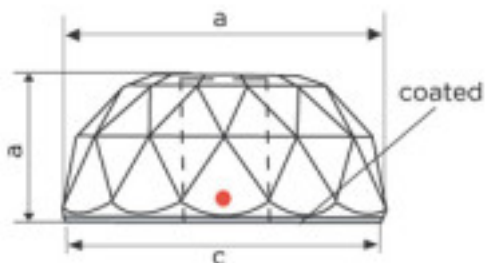

SWAROVSKI CRYSTAL > CRISTAL STRASS SWAROVSKI > PIECES POUR COLLAGE STRASS SWAROVSKI

Sous famille Cristal avec revêtement pour collage "Strass" Swarovski

Photo	Article	Description	Lot	Prix unitaire
	110855044		1	16,08 €
	Demi-boule 7120/40mm CAL'V'SI Swarovski Crystal		20	12,85 €
		Effet CAL V SI pour coller. Dimensions: A=42,2(+/-0,3mm) B=20,8(+/-0,3mm) C=40,4(+/-0,3mm)	60	11,18 €

Diamètre (mm): 40 Couleur: Transparent

Référence: 1067338

	110855050		1	17,49 €
	Demi-boule avec trou 7130/50mm CAL'V'SI Swarovski Crystal		12	13,99 €
		Effet CAL V SI. A=49,6mm (+/-0,4mm) B=22,1mm (+/-0,3mm) C=48mm (+/-0,5mm)	24	12,16 €