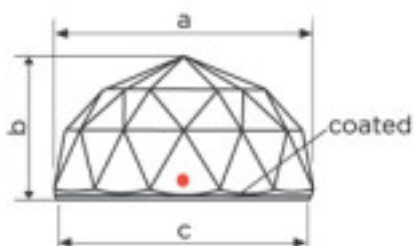

Catalogue **SWAROVSKI CRYSTAL**  
 Ligne **CRISTAL STRASS SWAROVSKI**  
 Famille **PIECES POUR COLLAGE STRASS SWAROVSKI**

Sous famille **Cristal avec revêtement pour collage "Strass" Swarovski**

**REMARQUE IMPORTANTE: Les lignes STRASS et SPECTRA sont hors production. Les articles en stock seront disponibles jusqu'à épuisement des stocks .**

Photo	Article	Description	Lot	Prix unitaire
	110855012		1	4,29 €
	Demi-boule 7120/14mm taille classique CAL'V'SI		112	3,44 €
	Swarovski Crystal		560	2,99 €

Avec effet CAL"VZ"SI. a=13,9(+/-0,3mm)  
 b=7,5(+/-0,3mm) c=13,3(+/-0,3mm)