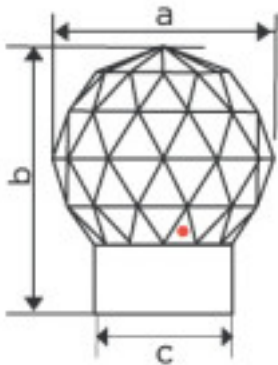

SWAROVSKI CRYSTAL > CRISTAL STRASS SWAROVSKI > PIECES POUR COLLAGE STRASS SWAROVSKI

Sous famille Châtons "Strass" Swarovski

Photo	Article	Description	Lot	Prix unitaire
	113737343		1	59,65 €
	Poignée Globe 7156/40mm 081 or		5	47,72 €

Support or. Mesures:40mmx50mm(A=40mm;
B=50mm; C=25,5mm)

Référence: 1072848

113737351
Poignée Globe 7157/50mm chromée

Support chromé Mesures: A=50mm; B=59,5mm;
C=31,5mm