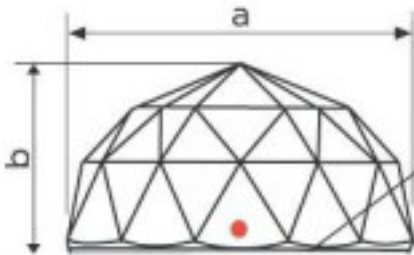

SWAROVSKI CRYSTAL > CRISTAL STRASS SWAROVSKI > PIECES POUR COLLAGE STRASS SWAROVSKI

Sous famille Cristal avec revêtement pour collage "Strass" Swarovski

Photo	Article	Description	Lot	Prix unitaire
	11085502V		1	3,49 €
	Boule 8550/20mm VM		48	3,33 €
	Diamètre (mm): 20 Couleur: Effet Vitrail moyen		144	3,23 €

110855033			1	6,05 €
Boule 8556/030 002 Swarovski Crystal			24	5,75 €
Diamètre (mm): 30 Couleur: Transparent			48	5,59 €