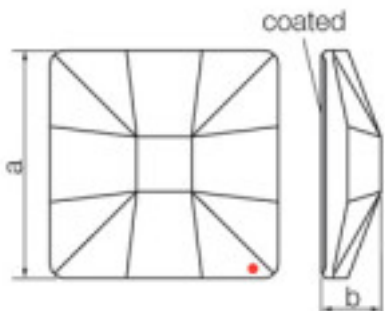

Photo	Article	Description	Lot	Prix unitaire
	113783101		1	1,07 €
	Carré classique 2483/10mm bleu Bermudes		48	0,86 €
			144	0,74 €

Recouvert en partie plate dimensions A= 10(+/-0.3)
 B=(+/-0.3)

Longueur (mm): 10 Largeur (mm): 10
 Couleur: Bleu Bermudes

	113783102		1	0,69 €
	Carré cristal 8083 010 001 Rouge feu		245	0,62 €
			980	0,60 €

Recouvert en partie plate dimensions A=10(+/-0,3)
 B=3,5(+/-0,3)

Longueur (mm): 10 Largeur (mm): 10

SWAROVSKI CRYSTAL > CRISTAL STRASS SWAROVSKI > PIECES POUR COLLAGE STRASS SWAROVSKI

Sous famille **Cristaux plats "Strass" Swarovski revêtement en partie plane**

Photo	Article	Description	Lot	Prix unitaire
	113783104		1	1,07 €
	Carré classique 2483/10mm Sahara		48	0,86 €
		Recouvert en partie plate dimensions A=10mm (+/-0,3mm) B=3,5mm (+/-0,3mm)	144	0,74 €