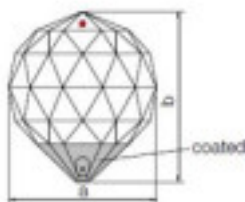

Diamètre (mm): 20 Couleur: Saphir moyen