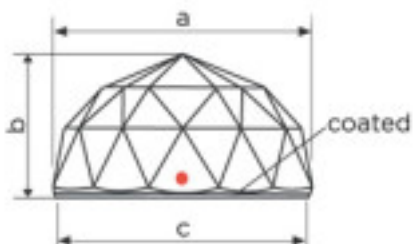

SWAROVSKI CRYSTAL > CRISTAL STRASS SWAROVSKI > PIECES POUR COLLAGE STRASS SWAROVSKI

Sous famille **Cristal avec revêtement pour collage "Strass" Swarovski**

Photo	Article	Description	Lot	Prix unitaire
	1108550Z2		1	7,75 €
	Demi-boule 7120/20mm taille classique Swarovski		60	6,20 €
	Crystal Jet		300	5,39 €