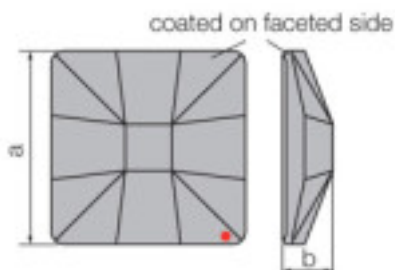

Sous famille **Cristaux plats "Strass" Swarovski revêtement sur facettes**

Photo	Article	Description	Lot	Prix unitaire
	113783353		1	7,00 €
	Classic Square 2483/25mm CAL'SI Swarovski		16	5,60 €
	Crystal		32	4,87 €

Effet appliqué en partie à facettes dimensions  
A=25mm (+/-0,3mm) B=6,5mm (+/-0,3mm)

Référence: 1066779

	113783354		1	6,79 €
	Classic Square 2483/25mm Sahara V Swarovski		16	5,43 €
	Crystal		32	4,72 €

Effet appliqué en partie à facettes dimensions  
A=25mm (+/-0,3mm) B=6,5mm (+/-0,3mm)