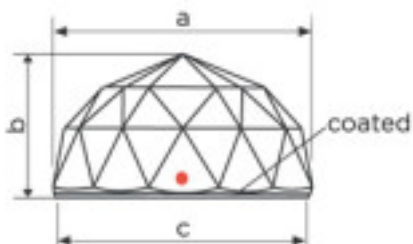

	110855042		1	23,23 €
	Boule 7110/40mm 3/4 CAL'VZ'SI Swarovski Crystal		20	18,57 €
	Effet CAL VZ SI pour coller A=40mm B=35,5mm C=24mm		40	16,16 €
	Diamètre (mm): 40 Couleur: Transparent			

Référence: 1067337

SWAROVSKI CRYSTAL > CRISTAL STRASS SWAROVSKI > PIECES POUR COLLAGE STRASS SWAROVSKI

Sous famille Cristal avec revêtement pour collage "Strass" Swarovski

Photo	Article	Description	Lot	Prix unitaire
	110855044		1	16,08 €
	Demi-boule 7120/40mm CAL'V'SI Swarovski Crystal		20	12,85 €
		Effet CAL V SI pour coller. Dimensions: A=42,2(+/-0,3mm) B=20,8(+/-0,3mm) C=40,4(+/-0,3mm)	60	11,18 €