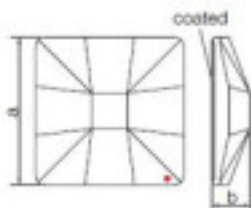

Recouvert en partie plate dimensions A=10(+/-0,3)
B=3,5(+/-0,3)

Longueur (mm): 10 Largeur (mm): 10