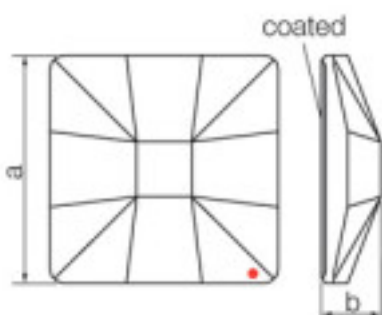

Catalogue **SWAROVSKI CRYSTAL**
Ligne **CRISTAL STRASS SWAROVSKI**
Famille **PIECES POUR COLLAGE STRASS SWAROVSKI**

Sous famille **Cristaux plats "Strass" Swarovski revêtement en partie plane**

REMARQUE IMPORTANTE: Les lignes STRASS et SPECTRA sont hors production. Les articles en stock seront disponibles jusqu'à épuisement des stocks .

Photo	Article	Description	Lot	Prix unitaire
	113783101		1	1,07 €
	Carré classique 2483/10mm bleu Bermudes		48	0,86 €
			144	0,74 €

Recouvert en partie plate dimensions A= 10(+/-0.3)
B=(+/-0.3)

Longueur (mm): 10 Largeur (mm): 10
Couleur: Bleu Bermudes

	113783102		1	0,69 €
	Carré cristal 8083 010 001 Rouge feu		245	0,62 €
			980	0,60 €