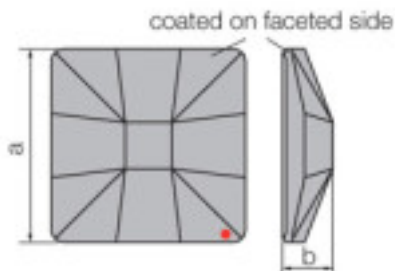

Catalogue **SWAROVSKI CRYSTAL**
Ligne **CRISTAL STRASS SWAROVSKI**
Famille **PIECES POUR COLLAGE STRASS SWAROVSKI**

Sous famille **Cristaux plats "Strass" Swarovski revêtement sur facettes**

REMARQUE IMPORTANTE: Les lignes STRASS et SPECTRA sont hors production. Les articles en stock seront disponibles jusqu'à épuisement des stocks .

Photo	Article	Description	Lot	Prix unitaire
	110885440		1	0,4830 €
	Pièce 8854/014 000 strass			
	Couleur: Transparent			

	113783114		1	1,10 €
	Carré classique 2483/10mm Sahara^V		48	0,88 €
	Effet appliqué en partie à facettes dimensions A=10mm (+/-0,3mm) B=3,5mm (+/-0,3mm)		144	0,76 €

Référence: 1066769