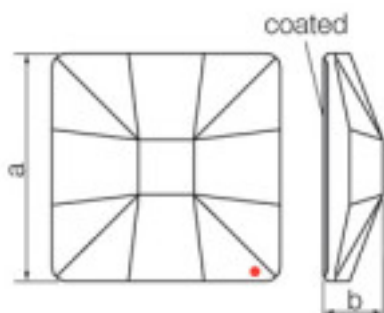

Catalogue **SWAROVSKI CRYSTAL**
Ligne **CRISTAL STRASS SWAROVSKI**
Famille **PIECES POUR COLLAGE STRASS SWAROVSKI**

Sous famille **Cristaux plats "Strass" Swarovski revêtement en partie plane**

REMARQUE IMPORTANTE: Les lignes STRASS et SPECTRA sont hors production. Les articles en stock seront disponibles jusqu'à épuisement des stocks .

Photo	Article	Description	Lot	Prix unitaire
	113783101		1	1,07 €
	Carré classique 2483/10mm bleu Bermudes		48	0,86 €
			144	0,74 €