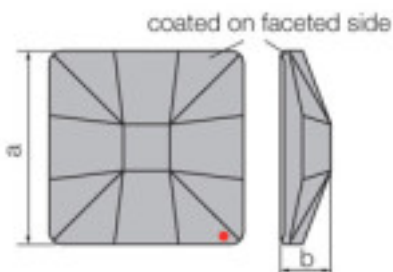

Sous famille **Cristaux plats "Strass" Swarovski revêtement sur facettes**

Photo	Article	Description	Lot	Prix unitaire
	113783353		1	7,00 €
	Classic Square 2483/25mm CAL'SI Swarovski		16	5,60 €
	Crystal		32	4,87 €

Effet appliqué en partie à facettes dimensions
A=25mm (+/-0,3mm) B=6,5mm (+/-0,3mm)

Référence: 1066779

	113783354		1	6,79 €
	Classic Square 2483/25mm Sahara V Swarovski		16	5,43 €
	Crystal		32	4,72 €

Effet appliqué en partie à facettes dimensions
A=25mm (+/-0,3mm) B=6,5mm (+/-0,3mm)