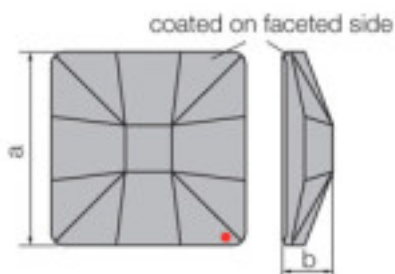

Catalogue **SWAROVSKI CRYSTAL**
Ligne **CRISTAL STRASS SWAROVSKI**
Famille **PIECES POUR COLLAGE STRASS SWAROVSKI**

Sous famille **Cristaux plats "Strass" Swarovski revêtement sur facettes**

REMARQUE IMPORTANTE: Les lignes STRASS et SPECTRA sont hors production. Les articles en stock seront disponibles jusqu'à épuisement des stocks .

Photo	Article	Description	Lot	Prix unitaire
	110885440		1	0,4830 €
	Pièce 8854/014 000 strass			
	Couleur: Transparent			

	113783114		1	1,10 €
	Carré classique 2483/10mm Sahara'V		48	0,88 €
	Effet appliqué en partie à facettes dimensions A=10mm (+/-0,3mm) B=3,5mm (+/-0,3mm)		144	0,76 €

Référence: 1066769