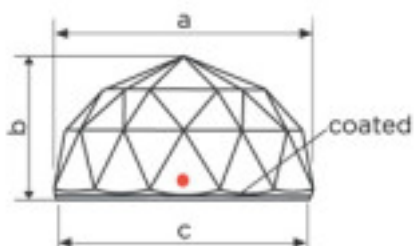

Catalogue **SWAROVSKI CRYSTAL**
 Ligne **CRISTAL STRASS SWAROVSKI**
 Famille **PIECES POUR COLLAGE STRASS SWAROVSKI**

Sous famille **Cristal avec revêtement pour collage "Strass" Swarovski**

REMARQUE IMPORTANTE: Les lignes STRASS et SPECTRA sont hors production. Les articles en stock seront disponibles jusqu'à épuisement des stocks .

Photo	Article	Description	Lot	Prix unitaire
	110855012		1	4,29 €
	Demi-boule 7120/14mm taille classique CAL'V'SI		112	3,44 €
	Swarovski Crystal		560	2,99 €

Avec effet CAL'VZ'SI. a=13,9(+/-0,3mm)
 b=7,5(+/-0,3mm) c=13,3(+/-0,3mm)