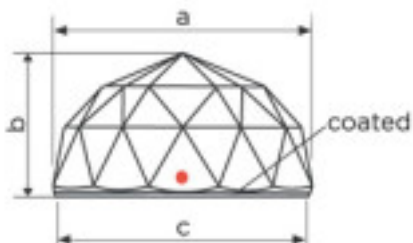

Mesures A=19,6mm (+/-0,3mm) B=10,5mm (+/-0,3mm) C=19mm (+/-0,3mm) couleur Jet

Diamètre (mm): 20 Couleur: Noir

Référence: 1067326

	1108550Z5		1	26,28 €
	Boule 7120/50mm Jet		12	21,01 €
			24	18,28 €