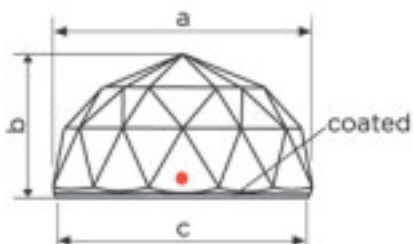

	110855042		1	23,23 €
	Boule 7110/40mm 3/4 CAL'VZ'SI Swarovski Crystal		20	18,57 €
	Effet CAL VZ SI pour coller A=40mm B=35,5mm C=24mm		40	16,16 €
	Diamètre (mm): 40 Couleur: Transparent			

Référence: 1067337

SWAROVSKI CRYSTAL > CRISTAL STRASS SWAROVSKI > PIECES POUR COLLAGE STRASS SWAROVSKI

Sous famille **Cristal avec revêtement pour collage "Strass" Swarovski**

Photo	Article	Description	Lot	Prix unitaire
	110855044		1	16,08 €
	Demi-boule 7120/40mm CAL'V'SI Swarovski Crystal		20	12,85 €
		Effet CAL V SI pour coller. Dimensions: A=42,2(+/-0,3mm) B=20,8(+/-0,3mm) C=40,4(+/-0,3mm)	60	11,18 €