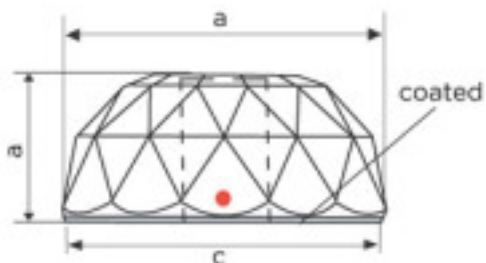

SWAROVSKI CRYSTAL > CRISTAL STRASS SWAROVSKI > PIECES POUR COLLAGE STRASS SWAROVSKI

Sous famille **Cristal avec revêtement pour collage "Strass" Swarovski**

Photo	Article	Description	Lot	Prix unitaire
	110855044		1	16,08 €
	Demi-boule 7120/40mm CAL'V'SI Swarovski Crystal		20	12,85 €
		Effet CAL V SI pour coller. Dimensions: A=42,2(+/-0,3mm) B=20,8(+/-0,3mm) C=40,4(+/-0,3mm)	60	11,18 €

Diamètre (mm): 40 Couleur: Transparent

Référence: 1067338

	110855050		1	17,49 €
	Demi-boule avec trou 7130/50mm CAL'V'SI Swarovski Crystal		12	13,99 €
		Effet CAL V SI. A=49,6mm (+/-0,4mm) B=22,1mm (+/-0,3mm) C=48mm (+/-0,5mm)	24	12,16 €