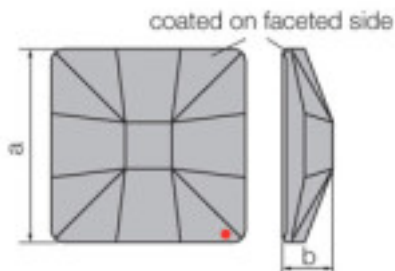

SWAROVSKI CRYSTAL > CRISTAL STRASS SWAROVSKI > PIECES POUR COLLAGE STRASS SWAROVSKI

Sous famille **Cristaux plats "Strass" Swarovski revêtement sur facettes**

Photo	Article	Description	Lot	Prix unitaire
	113783353		1	7,00 €
	Classic Square 2483/25mm CAL'SI Swarovski		16	5,60 €
	Crystal		32	4,87 €