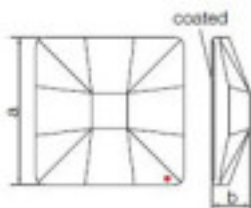

Recouvert en partie plate dimensions A= 10(+/-0.3)
B=(+/-0.3)

Longueur (mm): 10 Largeur (mm): 10
Couleur: Bleu Bermudes

	113783102		1	0,69 €
	Carré cristal 8083 010 001 Rouge feu		245	0,62 €
			980	0,60 €