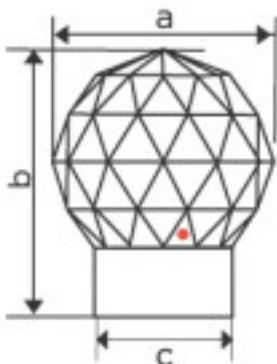

Support or. Mesures:40mmx50mm( A=40mm;  
B=50mm; C=25,5mm)

Référence: 1072848

113737351  
Poignée Globe 7157/50mm chromée

Support chromé Mesures: A=50mm; B=59,5mm;  
C=31,5mm