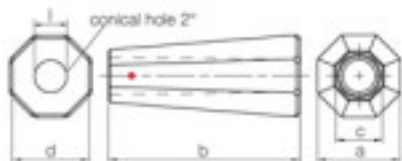

Photo	Article	Description	Lot	Prix unitaire
	112898803		1	30,64 €
	Cornet handle 7308/65mm Swarovski Crystal		9	24,51 €
			18	21,32 €
		Dimensions A 29,1 B 65 (+/-0,5mm) C 15 (+/-0,3mm) D 15,6 (+/-0,4mm) trou central 10 mm(+/-0,8mm)		

Référence: 1067455

	113798201		1	31,69 €
	Bracelet Spectre 7303/60mm (ex 8988/200)		15	25,35 €
	Swarovski Crystal		30	22,04 €

Dimensions A=25,7mm (+/-0,4mm) B=59,6mm (+/-0,4mm) C=14,5mm (+/-0,3mm) D=23,9mm (+/-0,5mm)

Longueur (mm): 59,6 Diamètre (mm): 25,7  
 Trou central (mm): 10

Référence: 1067468

SWAROVSKI CRYSTAL &gt; CRISTAL STRASS SWAROVSKI &gt; POIGNEES ET NŒUDS STRASS SWAROVSKI