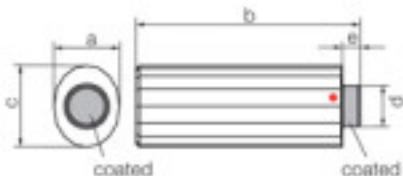

Longueur (mm): 59,6 Diamètre (mm): 25,7  
 Trou central (mm): 10

Référence: 1067468

Sous famille Poign es "Strass"

Photo	Article	Description	Lot	Prix unitaire
	113798301		1	28,62 �
	Bracelet Baguette 8988/300 001 15x54mm CAL'V'		20	22,90 �
	Swarovski Crystal		80	19,91 �

Dimensions A=15,8mm (+/-0,3mm) B=54,5mm (+/-0,3mm) C=19,8mm (+/-0,3mm) D=9,8mm (+/-0,2mm) E=4,9mm

Longueur (mm): 54,5 Largeur (mm): 19,8

	113798606		1	44,74 �
	Bracelet Cascade 7309/60mm Swarovski Crystal		15	35,79 �
			45	31,12 �

Mesures: A=60mm; B=23mm (+/-0,3mm); C=21mm trou central de diam tre 8,8mm (+/-0,6mm)

Longueur (mm): 60 Largeur (mm): 21  
Hauteur (mm): 23

SWAROVSKI CRYSTAL > CRISTAL STRASS SWAROVSKI > POIGNEES ET NŒUDS STRASS SWAROVSKI