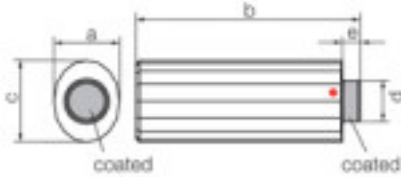

Longueur (mm): 59,6 Diamètre (mm): 25,7  
 Trou central (mm): 10

Référence: 1067468

SWAROVSKI CRYSTAL &gt; CRISTAL STRASS SWAROVSKI &gt; POIGNEES ET NŒUDS STRASS SWAROVSKI

## Sous famille Poignées "Strass"

Photo	Article	Description	Lot	Prix unitaire
	113798301		1	28,62 €
	Bracelet Baguette 8988/300 001 15x54mm CAL'V'		20	22,90 €
	Swarovski Crystal		80	19,91 €

Dimensions A=15,8mm (+/-0,3mm) B=54,5mm  
 (+/-0,3mm) C=19,8mm (+/-0,3mm) D=9,8mm  
 (+/-0,2mm) E=4,9mm

Longueur (mm): 54,5 Largeur (mm): 19,8

	113798606		1	44,74 €
	Bracelet Cascade 7309/60mm Swarovski Crystal		15	35,79 €
			45	31,12 €
	Mesures: A=60mm; B=23mm (+/-0,3mm); C=21mm			
	trou central de diamètre 8,8mm (+/-0,6mm)			