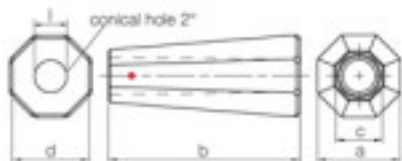

Photo	Article	Description	Lot	Prix unitaire
	112898803		1	30,64 €
	Cornet handle 7308/65mm Swarovski Crystal		9	24,51 €
			18	21,32 €
		Dimensions A 29,1 B 65 (+/-0,5mm) C 15 (+/-0,3mm) D 15,6 (+/-0,4mm) trou central 10 mm(+/-0,8mm)		

Référence: 1067455

	113798201		1	31,69 €
	Bracelet Spectre 7303/60mm (ex 8988/200)		15	25,35 €
	Swarovski Crystal		30	22,04 €

Dimensions A=25,7mm (+/-0,4mm) B=59,6mm  
 (+/-0,4mm) C=14,5mm (+/-0,3mm) D=23,9mm  
 (+/-0,5mm)

Longueur (mm): 59,6 Diamètre (mm): 25,7  
 Trou central (mm): 10

Référence: 1067468

Sous famille Poign es "Strass"

Photo	Article	Description	Lot	Prix unitaire
	113798301		1	28,62 �
	Bracelet Baguette 8988/300 001 15x54mm CAL'V'		20	22,90 �
	Swarovski Crystal		80	19,91 �

Dimensions A=15,8mm (+/-0,3mm) B=54,5mm (+/-0,3mm) C=19,8mm (+/-0,3mm) D=9,8mm (+/-0,2mm) E=4,9mm

Longueur (mm): 54,5 Largeur (mm): 19,8

	113798606		1	44,74 �
	Bracelet Cascade 7309/60mm Swarovski Crystal		15	35,79 �
			45	31,12 �