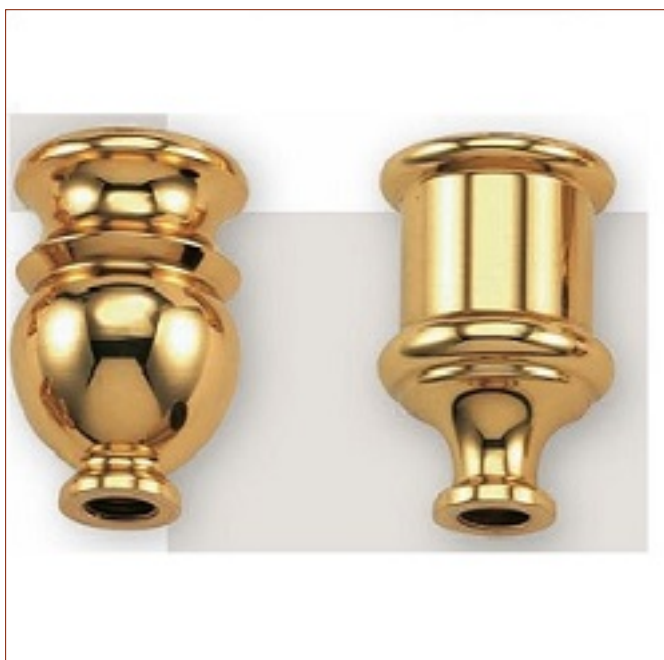

Catalogue **FONTE EN LAITON**  
Ligne **FONTE GHIDINI**  
Famille **SUPPORTS FAUSSES BOUGIES**

Sous famille **Supports fausse-bougies**

**Voir ici catalogue complet de la section**

Photo	Article	Description	Lot	Prix unitaire
	29M0005		1	3,56 €
	Porte-fourreau M-5 Ghidini		150	3,20 €
	Fileté M10x1		300	3,04 €
	Hauteur (mm): 37 Diamètre (mm): 35			

FONTE EN LAITON &gt; FONTE GHIDINI &gt; SUPPORTS FAUSSES BOUGIES

 Sous famille **Supports fausse-bougies**

Photo	Article	Description	Lot	Prix unitaire
	29M0009		1	20,41 €
	Porte-fourreau M-9 Ghidini		150	18,23 €
	Fileté M10x1		300	17,34 €
	Hauteur (mm): 67 Diamètre (mm): 68			
				