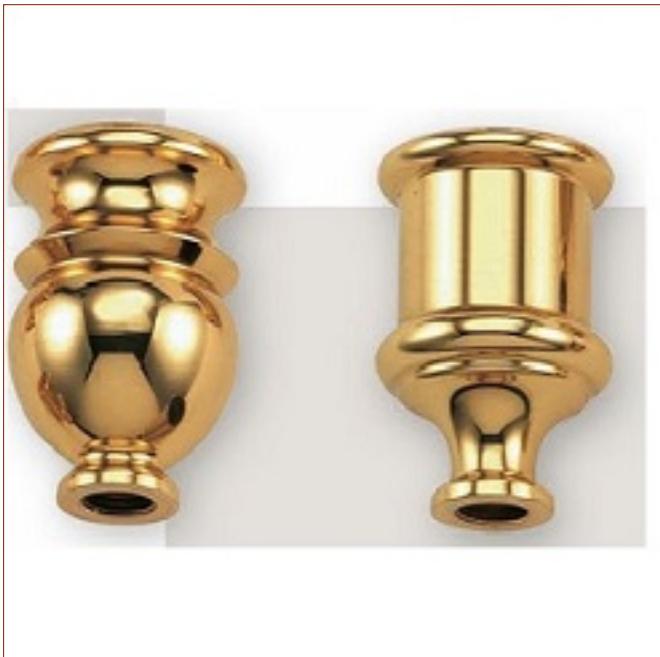

Catalogue **FONTE EN LAITON**
 Ligne **FONTE GHIDINI**
 Famille **SUPPORTS FAUSSES BOUGIES**

Sous famille **Supports fausse-bougies**

Voir ici catalogue complet de la section

Photo	Article	Description	Lot	Prix unitaire
	29M0005		1	3,56 €
	Porte-fourreau M-5 Ghidini		150	3,20 €
	Fileté M10x1		300	3,04 €
	Hauteur (mm): 37 Diamètre (mm): 35			

FONTE EN LAITON > FONTE GHIDINI > SUPPORTS FAUSSES BOUGIES

Sous famille Supports fausse-bougies

Photo	Article	Description	Lot	Prix unitaire
	29M0009		1	20,41 €
	Porte-fourreau M-9 Ghidini		150	18,23 €
	Fileté M10x1		300	17,34 €
	Hauteur (mm): 67 Diamètre (mm): 68			
				

	29M0011		1	13,52 €
	Porte-fourreau M-11 Ghidini		150	12,05 €
	Fileté M10x1		300	11,51 €
	Hauteur (mm): 36 Diamètre (mm): 27			
				

FONTE EN LAITON > FONTE GHIDINI > SUPPORTS FAUSSES BOUGIES

Sous famille Supports fausse-bougies