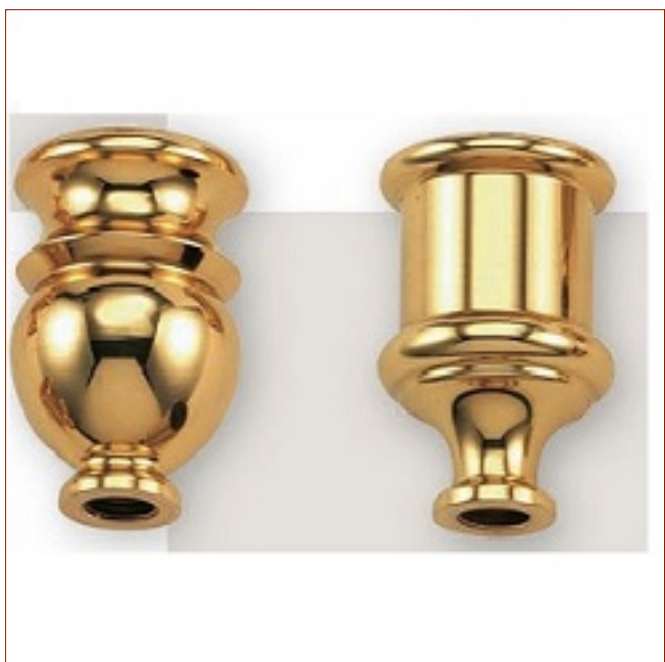

Catalogue **FONTE EN LAITON**
Ligne **FONTE GHIDINI**
Famille **SUPPORTS FAUSSES BOUGIES**

Sous famille **Supports fausse-bougies**

Voir ici catalogue complet de la section

Photo	Article	Description	Lot	Prix unitaire
	29M0005		1	3,33 €
	Porte-fourreau M-5 Ghidini		150	2,99 €
	Fileté M10x1		300	2,83 €
	Hauteur (mm): 37 Diamètre (mm): 35			

FONTE EN LAITON > FONTE GHIDINI > SUPPORTS FAUSSES BOUGIES

Sous famille Supports fausse-bougies

Photo	Article	Description	Lot	Prix unitaire
	29M0009		1	19,06 €
	Porte-fourreau M-9 Ghidini		150	17,02 €
	Fileté M10x1		300	16,20 €
	Hauteur (mm): 67 Diamètre (mm): 68			
				

	29M0011		1	12,62 €
	Porte-fourreau M-11 Ghidini		150	11,26 €
	Fileté M10x1		300	10,74 €
	Hauteur (mm): 36 Diamètre (mm): 27			
				

FONTE EN LAITON > FONTE GHIDINI > SUPPORTS FAUSSES BOUGIES

Sous famille Supports fausse-bougies