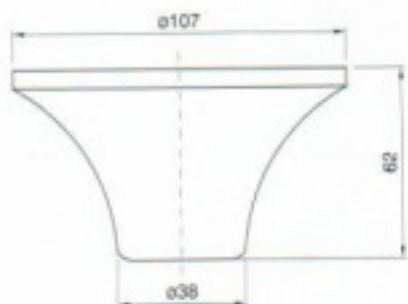

Longueur (mm): 62 Diamètre (mm): 107
 Couleur: Blanc

	AR4822002		1	0,87 €
	pavillon RO/20 blanc		50	0,5408 €
	Rosace pour suspension, pour application en classe II. Utiliser en combinaison avec une bande de protection de classe II.		200	0,4222 €
			600	0,4102 €