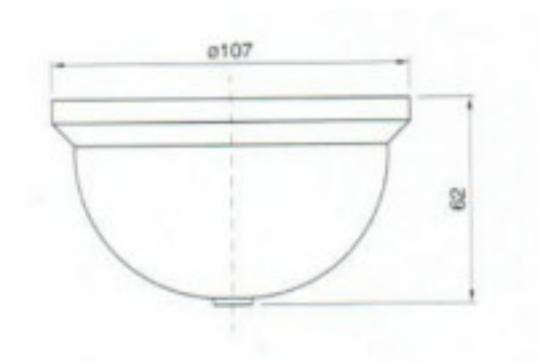

MATERIEL ELECTRIQUE > SUSPENSIONS > SUSPENSIONS E27

Sous famille Suspensions E27 noires et accessoires

Photo	Article	Description	Lot	Prix unitaire
	AR4820301		1	0,4891 €
	pavillon RO/3 noir		350	0,3821 €

Hauteur (mm): 62 Diamètre (mm): 107 Couleur: Noir

ar d i t i
LIGHTING INNOVATION

	AR4822001		1	0,87 €
	pavillon RO/20 noir		50	0,5408 €
	Rosace pour suspension, pour application en classe II. Utiliser en combinaison avec une bande de protection de classe II.		200	0,4222 €
			600	0,4102 €

Hauteur (mm): 72 Diamètre (mm): 68 Couleur: Noir

Référence: 027247