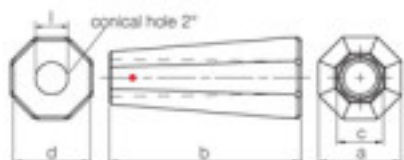

Référence: 1067455

	112898842		1	32,51 €
	Piece 8988/040002 crystal 41			
		Hauteur (mm): 41,9 Diamètre (mm): 38,4 Taille: 40 mm Couleur: Crystal		
		Référence: 5046422		

Sous famille Poignées "Strass"

Photo	Article	Description	Lot	Prix unitaire
	113798201		1	31,69 €
	Bracelet Spectre 7303/60mm (ex 8988/200)		15	25,35 €
	Swarovski Crystal		30	22,04 €