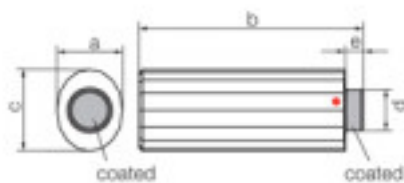

Dimensions A=15,8mm (+/-0,3mm) B=54,5mm (+/-0,3mm) C=19,8mm (+/-0,3mm) D=9,8mm (+/-0,2mm) E=4,9mm

Longueur (mm): 54,5 Largeur (mm): 19,8