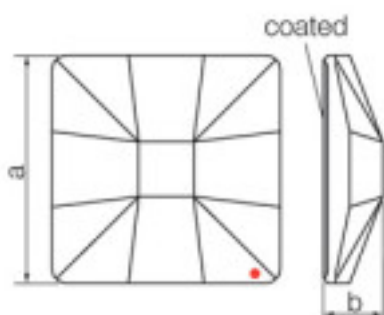

Catalogue **SWAROVSKI CRYSTAL**
Ligne **CRISTAL STRASS SWAROVSKI**
Famille **PIECES POUR COLLAGE STRASS SWAROVSKI**

Sous famille **Cristaux plats "Strass" Swarovski revêtement en partie plane**

REMARQUE IMPORTANTE: Les lignes STRASS et SPECTRA sont hors production. Les articles en stock seront disponibles jusqu'à épuisement des stocks .

Photo	Article	Description	Lot	Prix unitaire
	113783101		1	1,07 €
	Carré classique 2483/10mm bleu Bermudes		48	0,86 €
			144	0,74 €