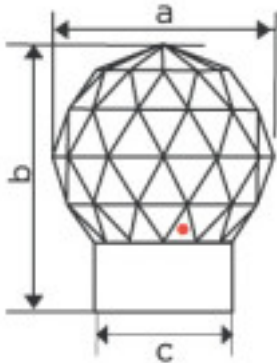

Référence: 1072848

113737351
Poignée Globe 7157/50mm chroméeSupport chromé Mesures: A=50mm; B=59,5mm;
C=31,5mm

Catalogue **SWAROVSKI CRYSTAL**
 Ligne **CRISTAL STRASS SWAROVSKI**
 Famille **CRISTAL STRASS POUR SPOTS**