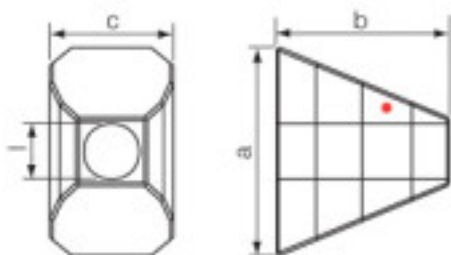

SWAROVSKI CRYSTAL > CRISTAL STRASS SWAROVSKI > POIGNEES ET NŒUDS STRASS SWAROVSKI

Sous famille Poignées "Strass"

Photo	Article	Description	Lot	Prix unitaire
	113798750		1	33,61 €
	Bracelet Flamme 7304/50mm Swarovski Crystal		10	26,89 €
		Effet appliqué en partie postérieure Mesures a=50 , b=42 (+/-0,5mm) c=30 , trou central 14 mm (+/-0,	20	23,38 €

Longueur (mm): 50 Largeur (mm): 30
Hauteur (mm): 42 Trou central (mm): 14

	113798830		1	9,99 €
	Bracelet Rond 7305/30mm CAL'VZ'SI Swarovski Crystal		20	7,99 €
		Effet revêtement en partie rétrécie Mesures a= 30 b=31,5 (+/-0,5mm) trou central 9 mm (+/-0,8mm)	40	6,95 €