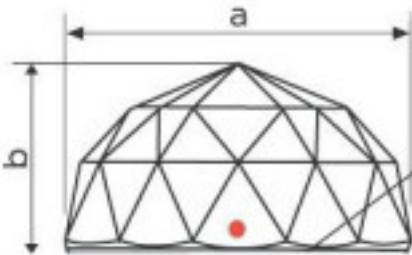

SWAROVSKI CRYSTAL > CRISTAL STRASS SWAROVSKI > PIECES POUR COLLAGE STRASS SWAROVSKI

Sous famille Cristal avec revêtement pour collage "Strass" Swarovski

Photo	Article	Description	Lot	Prix unitaire
	11085502V		1	3,49 €
	Boule 8550/20mm VM		48	3,33 €
	Diamètre (mm): 20 Couleur: Effet Vitrail moyen		144	3,23 €

110855033			1	6,05 €
Boule 8556/030 002 Swarovski Crystal			24	5,75 €
Diamètre (mm): 30 Couleur: Transparent			48	5,59 €