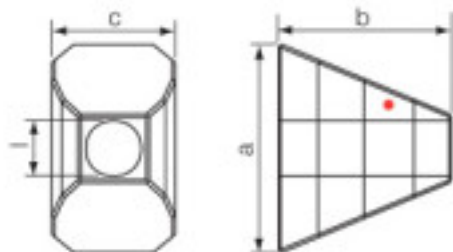

Longueur (mm): 17 Largeur (mm): 12,5
Hauteur (mm): 20