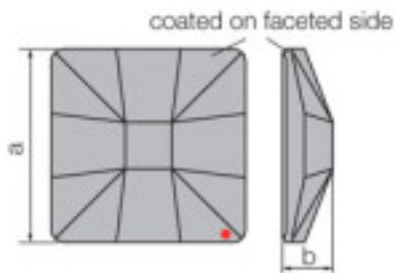

SWAROVSKI CRYSTAL > CRISTAL STRASS SWAROVSKI > PIECES POUR COLLAGE STRASS SWAROVSKI

Sous famille Cristaux plats "Strass" Swarovski revêtement sur facettes

Photo	Article	Description	Lot	Prix unitaire
	113783115		1	0,94 €
		Carré classique 2483/10 cristal Sage 'V'	48	0,75 €
		Mesures: A=10mm (+/-0,3mm); B=3,5mm (+/-0,3mm)	144	0,65 €