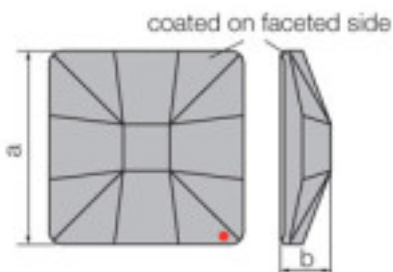

Effet appliqué en partie à facettes dimensions
A=25mm (+/-0,3mm) B=6,5mm (+/-0,3mm)

Référence: 1066779

	113783354		1	6,79 €
	Classic Square 2483/25mm Sahara V Swarovski		16	5,43 €
	Crystal		32	4,72 €

Effet appliqué en partie à facettes dimensions
A=25mm (+/-0,3mm) B=6,5mm (+/-0,3mm)