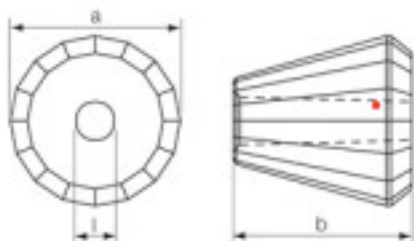

Longueur (mm): 31,5 Diamètre (mm): 30