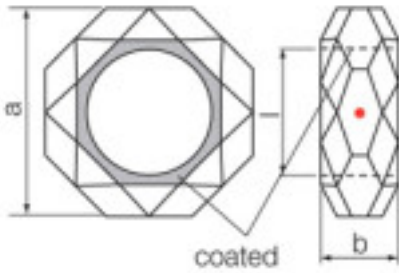

SWAROVSKI CRYSTAL > CRISTAL STRASS SWAROVSKI > POIGNEES ET NŒUDS STRASS SWAROVSKI

Sous famille Nœuds "Strass"

Photo	Article	Description	Lot	Prix unitaire
	1108065Y4		1	24,12 €
	Nœud 8065/052/203 48mm Jet		12	19,30 €
			36	16,78 €
	Hauteur (mm): 18 Diamètre (mm): 48 Couleur: Noir Trou central (mm): 29