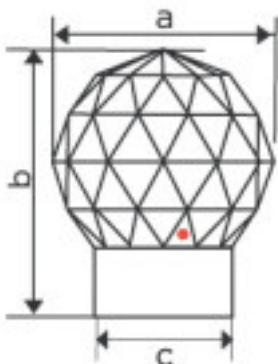

Support or. Mesures:40mmx50mm(A=40mm;
B=50mm; C=25,5mm)

Référence: 1072848

113737351
Poignée Globe 7157/50mm chromée

Support chromé Mesures: A=50mm; B=59,5mm;
C=31,5mm

Catalogue **SWAROVSKI CRYSTAL**
 Ligne **CRISTAL STRASS SWAROVSKI**
 Famille **CRISTAL STRASS POUR SPOTS**