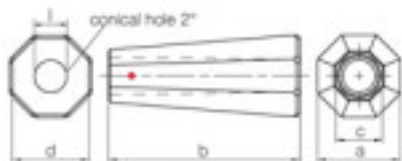

Longueur (mm): 59,6 Diamètre (mm): 25,7
Trou central (mm): 10

Référence: 1067468