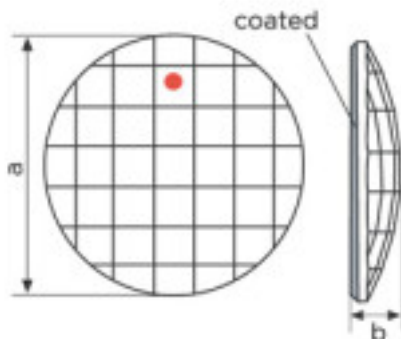

Recouvert en partie plate dimensions A=10mm (+/-0,3mm) B=3,5mm (+/-0,3mm)

Longueur (mm): 10 Largeur (mm): 10

	113783201		1	4,93 €
	Echiquier rond 2035/20mm Bleu Bermudes		20	3,95 €
			40	3,44 €

Effet appliqué en partie plate dimensions A=20mm (+/-0,3mm) B=3,8mm (+/-0,3mm)