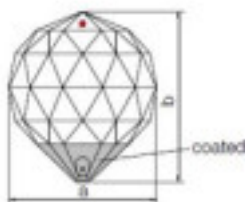

Avec effet CAL"VZ"SI. a=13,9(+/-0,3mm)
b=7,5(+/-0,3mm) c=13,3(+/-0,3mm)

Diamètre (mm): 14 Couleur: Transparent

Référence: 1067322

	110855027		1	2,25 €
	Boule 8550/20mm Saphir moyen CAL'VZ'SI		48	2,15 €
	Effet CAL"V"SI pour coller		144	2,09 €