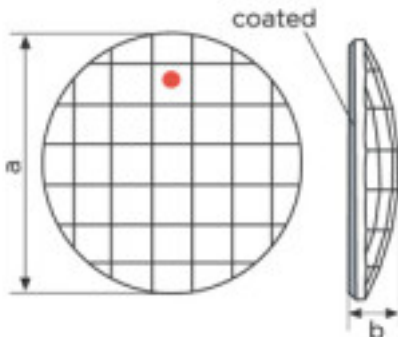

Longueur (mm): 10 Largeur (mm): 10

	113783201		1	4,93 €
	Echiquier rond 2035/20mm Bleu Bermudes		20	3,95 €
		Effet appliqué en partie plate dimensions A=20mm (+/-0,3mm) B=3,8mm (+/-0,3mm)	40	3,44 €

Couleur: Bleu Bermudes