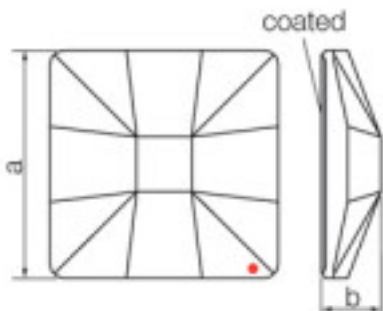

SWAROVSKI CRYSTAL > CRISTAL STRASS SWAROVSKI > PIECES POUR COLLAGE STRASS SWAROVSKI

Sous famille **Cristaux plats "Strass" Swarovski revêtement en partie plane**

Photo	Article	Description	Lot	Prix unitaire
	113783104		1	1,07 €
	Carré classique 2483/10mm Sahara		48	0,86 €
			144	0,74 €