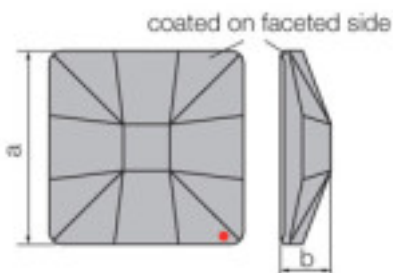

SWAROVSKI CRYSTAL > CRISTAL STRASS SWAROVSKI > PIECES POUR COLLAGE STRASS SWAROVSKI

Sous famille **Cristaux plats "Strass" Swarovski revêtement sur facettes**

Photo	Article	Description	Lot	Prix unitaire
	113783353		1	7,00 €
	Classic Square 2483/25mm CAL'SI Swarovski		16	5,60 €
	Crystal		32	4,87 €