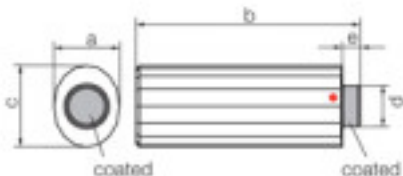

Longueur (mm): 59,6 Diamètre (mm): 25,7
 Trou central (mm): 10

Référence: 1067468

Sous famille Poignées "Strass"

Photo	Article	Description	Lot	Prix unitaire
	113798301		1	28,62 €
	Bracelet Baguette 8988/300 001 15x54mm CAL'V'		20	22,90 €
	Swarovski Crystal		80	19,91 €

Dimensions A=15,8mm (+/-0,3mm) B=54,5mm (+/-0,3mm) C=19,8mm (+/-0,3mm) D=9,8mm (+/-0,2mm) E=4,9mm

Longueur (mm): 54,5 Largeur (mm): 19,8

	113798606		1	44,74 €
	Bracelet Cascade 7309/60mm Swarovski Crystal		15	35,79 €
			45	31,12 €