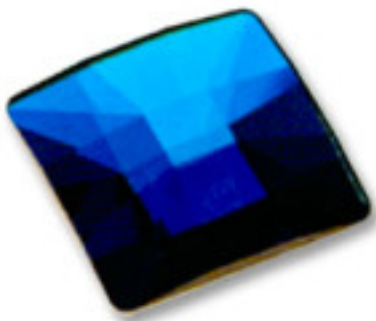

113783351		1	3,63 €
		Carré classique 2483/25mm bleu Bermudes'V	16	2,91 €
		Effet appliqué en partie à facettes Mesures: A=25mm (+/-0,3mm); B=6,5mm (+/-0,3mm)	32	2,53 €