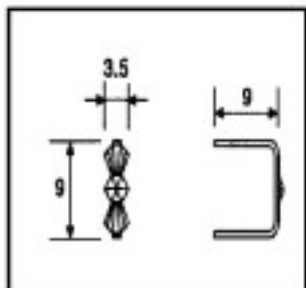

Longueur (mm): 9 Hauteur (mm): 9 Couleur: Or

	E19141092	Connecteur 9141 9mm chromé	6490 (Pedido mínimo)	0,0127 €
--	-----------	----------------------------	----------------------	----------

Longueur (mm): 9 Hauteur (mm): 9 Couleur: Chrome

Sous famille **Accessoires d'enfilage et de collage**

Photo	Article	Description	Lot	Prix unitaire
	E19141112	Connecteur 9141 11mm chrom�	5000 (Pedido m�nimo)	0,0147 �
	Longueur (mm): 10 Hauteur (mm): 11 Couleur: Chrome			
				