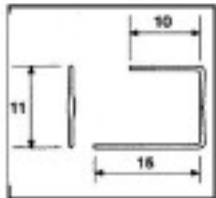

Photo	Article	Description	Lot	Prix unitaire
	E19152111	Connecteur 9152 11mm doré	7320 (Pedido mínimo)	0,0594 €
	Hauteur (mm): 11 Couleur: Or			

	E19152112	Connecteur 9152 11mm chromé	7320 (Pedido mínimo)	0,0099 €
	Hauteur (mm): 11 Couleur: Chrome			