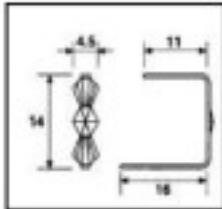

CRISTAL POUR LAMPES > SCHOLER CRYSTAL AUTRICHIEN > LIGNE SCHÖLER ACCESSOIRES

Sous famille **Accessoires d'enfilage et de collage**

Photo	Article	Description	Lot	Prix unitaire
	E19142140	Connecteur 9142 14mm laiton	3460 (Pedido mínimo)	0,0191 €

Longueur (mm): 14 Hauteur (mm): 11 Couleur: Laiton