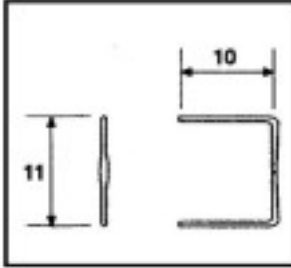

CRISTAL POUR LAMPES > SCHOLER CRYSTAL AUTRICHIEN > LIGNE SCHÖLER ACCESSOIRES

Sous famille **Accessoires d'enfilage et de collage**

Photo	Article	Description	Lot	Prix unitaire
	E19151111	Nœud patte large 9151 11mm doré	8700 (Pedido mínimo)	0,0503 €

Longueur (mm): 10 Hauteur (mm): 11 Couleur: Or