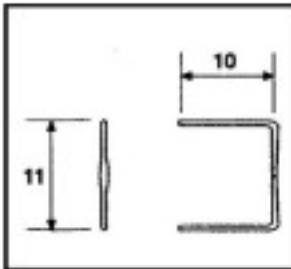

E19151112	Nœud patte large 9151 11mm chromé	8700 (Pedido mínimo)	0,0085 €

Longueur (mm): 10 Hauteur (mm): 11
Couleur: Chrome