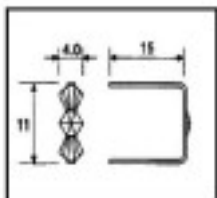

Sous famille **Accessoires d'enfilage et de collage**

Photo	Article	Description	Lot	Prix unitaire
	E19143110	Connecteur 9143 11mm laiton	4300 (Pedido mínimo)	0,0153 €
	Longueur (mm): 15 Hauteur (mm): 11 Couleur: Laiton