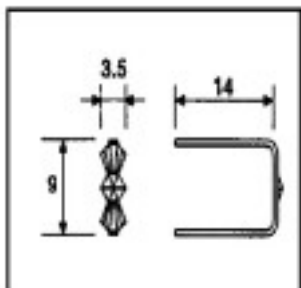

E19143090	Connecteur 9143 9mm laiton	5390 (Pedido mínimo)	0,0126 €

Longueur (mm): 14 Hauteur (mm): 9 Couleur: Laiton