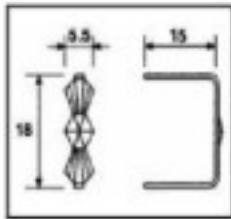

CRISTAL POUR LAMPES > SCHOLER CRYSTAL AUTRICHIEN > LIGNE SCHÖLER ACCESSOIRES

Sous famille Accessoires d'enfilage et de collage

Photo	Article	Description	Lot	Prix unitaire
	E19141181	Connecteur 9141 18mm doré	2650 (Pedido mínimo)	0,1632 €
		Longueur (mm): 15 Hauteur (mm): 18 Couleur: Or