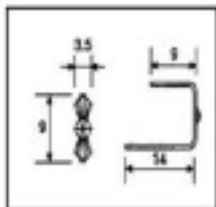

E19142090	Connecteur 9142 9mm laiton	5940 (Pedido mínimo)	0,0125 €
		Longueur (mm): 9 Hauteur (mm): 9 Couleur: Laiton