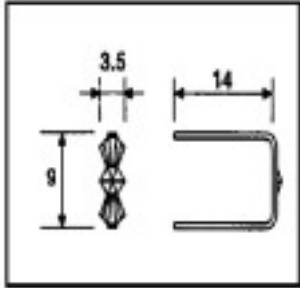

CRISTAL POUR LAMPES > SCHOLER CRYSTAL AUTRICHIEN > LIGNE SCHÖLER ACCESSOIRES

Sous famille Accessoires d'enfilage et de collage

Photo	Article	Description	Lot	Prix unitaire
	E19143091	Connecteur 9143 9mm doré	5390 (Pedido mínimo)	0,0845 €

Longueur (mm): 14 Hauteur (mm): 9 Couleur: Or