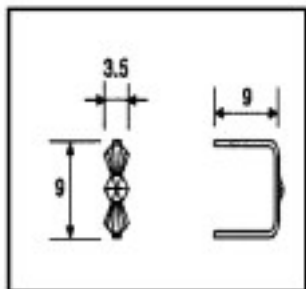

CRISTAL POUR LAMPES > SCHOLER CRYSTAL AUTRICHIEN > LIGNE SCHÖLER ACCESSOIRES

Sous famille **Accessoires d'enfilage et de collage**

Photo	Article	Description	Lot	Prix unitaire
	E19141091	Connecteur 9141 9mm doré	6490 (Pedido mínimo)	0,0638 €

Longueur (mm): 9 Hauteur (mm): 9 Couleur: Or