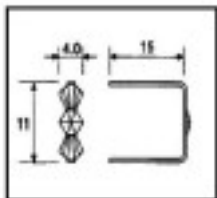

E19143111	Connecteur 9143 11mm doré	4300 (Pedido mínimo)	0,0961 €
	Longueur (mm): 15 Hauteur (mm): 11 Couleur: Or