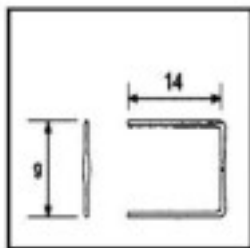

E19153091	Nœud patte large 91513 9mm doré	7230 (Pedido mínimo)	0,0601 €
		Longueur (mm): 14 Hauteur (mm): 9 Couleur: Or