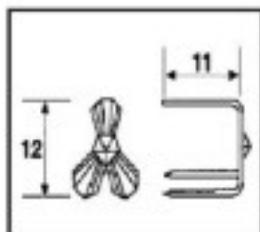

E19144121	9145 trois patte or	2650 (Pedido mínimo)	0,1668 €
		Longueur (mm): 12 Hauteur (mm): 11 Couleur: Or