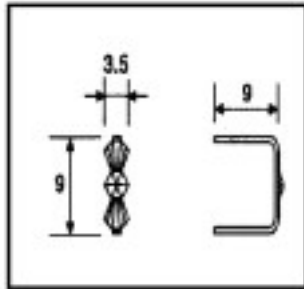

Catalogue **CRISTAL POUR LAMPES**
 Ligne **SCHOLER CRYSTAL AUTRICHIEN**
 Famille **LIGNE SCHÖLER ACCESSOIRES**

Sous famille **Accessoires d'enfilage et de collage**

Photo	Article	Description	Lot	Prix unitaire
	E19140122		6090 (Pedido mínimo)	0,0170 €
	Connecteur 9140 12mm chromé			
	Longueur (mm): 9 Hauteur (mm): 12 Couleur: Chrome			
				

Sous famille **Accessoires d'enfilage et de collage**

Photo	Article	Description	Lot	Prix unitaire
	E19141091	Connecteur 9141 9mm doré	6490 (Pedido mínimo)	0,0699 €

Longueur (mm): 9 Hauteur (mm): 9 Couleur: Or