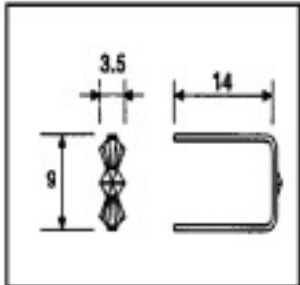

Longueur (mm): 14 Hauteur (mm): 11 Couleur: Laiton

	E19143090	Connecteur 9143 9mm laiton	5390 (Pedido mínimo)	0,0138 €
--	-----------	----------------------------	----------------------	----------

Longueur (mm): 14 Hauteur (mm): 9 Couleur: Laiton

Longueur (mm): 14 Hauteur (mm): 9 Couleur: Or

	E19143092	Connecteur 9143 9mm chromé	5390 (Pedido mínimo)	0,0170 €
--	-----------	----------------------------	----------------------	----------

Longueur (mm): 14 Hauteur (mm): 9 Couleur: Chrome