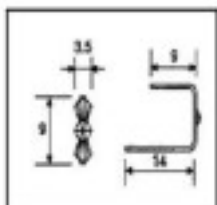

E19142092	Connecteur 9142 9mm chromé	5940 (Pedido mínimo)	0,0155 €
	Longueur (mm): 9 Hauteur (mm): 9 Couleur: Chrome