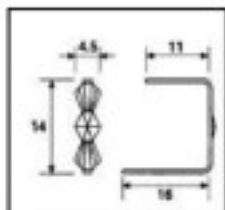

CRISTAL POUR LAMPES > SCHOLER CRYSTAL AUTRICHIEN > LIGNE SCHÖLER ACCESSOIRES

Sous famille Accessoires d'enfilage et de collage

Photo	Article	Description	Lot	Prix unitaire
	E19142140	Connecteur 9142 14mm laiton	3460 (Pedido mínimo)	0,0174 €

Longueur (mm): 14 Hauteur (mm): 11 Couleur: Laiton

	E19143090	Connecteur 9143 9mm laiton	5390 (Pedido mínimo)	0,0126 €

Longueur (mm): 14 Hauteur (mm): 9 Couleur: Laiton