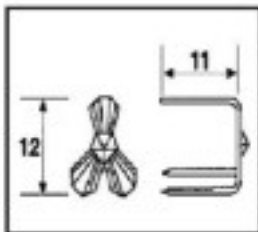

E19144121	9145 trois patte or	2650 (Pedido mínimo)	0,1834 €
		Longueur (mm): 12 Hauteur (mm): 11 Couleur: Or