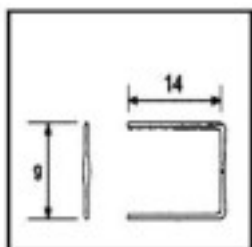

Photo	Article	Description	Lot	Prix unitaire
	E19152180	Connecteur 9152 18mm laiton	3960 (Pedido m�nimo)	0,0112 �
		Hauteur (mm): 18 Couleur: Laiton		

	E19153091	N�ud patte large 91513 9mm dor�	7230 (Pedido m�nimo)	0,0549 �
		Longueur (mm): 14 Hauteur (mm): 9 Couleur: Or		