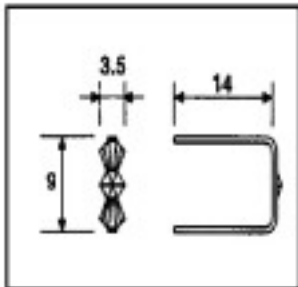

Longueur (mm): 14 Hauteur (mm): 11 Couleur: Laiton

	E19143090	Connecteur 9143 9mm laiton	5390 (Pedido mínimo)	0,0138 €
--	-----------	----------------------------	----------------------	----------

Longueur (mm): 14 Hauteur (mm): 9 Couleur: Laiton