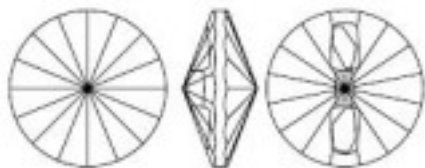

Catalogue **SWAROVSKI CRYSTAL**  
Ligne **SWAROVSKI ELEMENTS DE MODE**  
Famille **Buttons Fasteners & Zippers**

Sous famille **Buttons & Fasteners**

Ample gamme de boutons et fermoirs de cristal de diverses dimensions et mesures. Son application peut être réalisée à la main ou à la machine.

**Voir catalogue du produit.**

Photo	Article	Description	Lot	Prix unitaire
	PU3015.016.001A	3015 16mm cristal AB (001 AB) M	24 (Pedido mínimo)	1,76 €

SWAROVSKI CRYSTAL > SWAROVSKI ELEMENTS DE MODE > Buttons Fasteners & Zippers