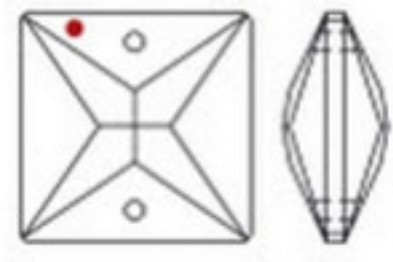

	111802214		1	0,2599 €
	Carré 8022/14mm Swarovski Crystal		40	0,2497 €
	2 trous en partie supérieure Largeur (mm): 14 Hauteur (mm): 14 Couleur: Transparent		800	0,2393 €

Sous famille Carrés "Strass"

Photo	Article	Description	Lot	Prix unitaire
	112802116		1	0,3546 €
	Carré 8021/16mm Swarovski Crystal		60	0,3078 €
		Largeur (mm): 16 Hauteur (mm): 16 Couleur: Transparent	420	0,2987 €
				

	112802416		1	0,61 €
	Carré 8024/16mm 4 trous Swarovski Crystal		60	0,4908 €
		Largeur (mm): 16 Hauteur (mm): 16 Couleur: Transparent	540	0,4268 €
				

Sous famille Carrés "Strass"

Photo	Article	Description	Lot	Prix unitaire
	112802432		1	3,21 €
	Carré 8024/32mm 4 trous Swarovski Crystal		24	2,57 €
	Largeur (mm): 32 Hauteur (mm): 36 Couleur: Transparent		96	2,23 €
				

	112802528		1	1,37 €
	Carré 8025/28mm strass 1 trou			
	Largeur (mm): 28 Hauteur (mm): 14 Couleur: Transparent			
				
				

Sous famille Carrés "Strass"

Photo	Article	Description	Lot	Prix unitaire
	112812622	Square 8126/22mm Swarovski Crystal 2 holes	210 (Pedido mínimo)	1,34 €

Diamètre (mm): 22 Couleur: Transparent

Référence: 5191408

	113802240	Carré 8022/40mm 2 trous supérieurs Swarovski Crystal	1 10 30	3,35 € 3,18 € 3,09 €
--	-----------	--	---------------	----------------------------