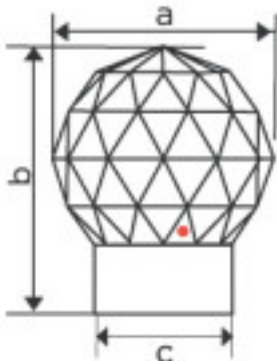

Sous famille Châtons "Strass" Swarovski

| Photo | Article | Description | Lot | Prix unitaire |
|---|--------------------------------|-------------|-----|---------------|
|  | 113737343 | | 1 | 59,65 € |
| | Poignée Globe 7156/40mm 081 or | | 5 | 47,72 € |

Support or. Mesures:40mmx50mm(A=40mm;
B=50mm; C=25,5mm)

Référence: 1072848

113737351
Poignée Globe 7157/50mm chromée

Support chromé Mesures: A=50mm; B=59,5mm;
C=31,5mm