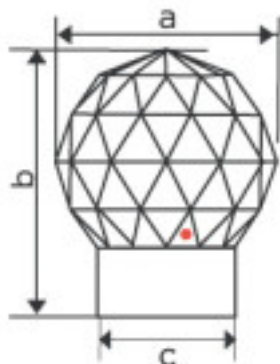

Référence: 1068464

SWAROVSKI CRYSTAL > CRISTAL STRASS SWAROVSKI > PIECES POUR COLLAGE STRASS SWAROVSKI

Sous famille Châtons "Strass" Swarovski

Photo	Article	Description	Lot	Prix unitaire
	113737261	Crystal Rocks Handle 7153/62mm (001AB) 082 Silver Swarovski Crystal	1	52,24 €
		Référence: 5236342		

	113737343	Poignée Globe 7156/40mm 081 or	1	59,65 €
		Support or. Mesures:40mmx50mm(A=40mm)	5	47,72 €
		Référence: 1072848		

Sous famille Châtons "Strass" Swarovski

Photo	Article	Description	Lot	Prix unitaire
	113739103		1	18,75 €
	Chaton brillant 1318/30mm CAL'V'SI		12	14,99 €
	Recouvert en partie postérieure dimensions (mm) A=29,4(+/-0,3) B=17,5(+/-0,3)		24	13,04 €
	Référence: 1067025			
				