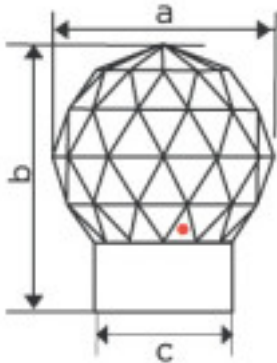

Sous famille Châtons "Strass" Swarovski

Photo	Article	Description	Lot	Prix unitaire
	113737343		1	59,65 €
	Poignée Globe 7156/40mm 081 or		5	47,72 €

Support or. Mesures:40mmx50mm(A=40mm;
B=50mm; C=25,5mm)

Référence: 1072848

113737351
Poignée Globe 7157/50mm chromée

Support chromé Mesures: A=50mm; B=59,5mm;
C=31,5mm