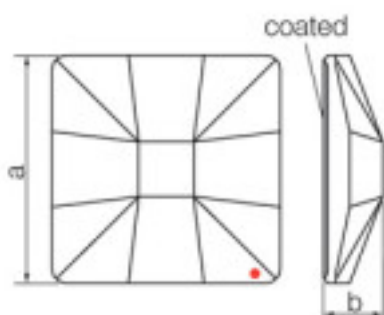

Catalogue **SWAROVSKI CRYSTAL**  
 Ligne **CRISTAL STRASS SWAROVSKI**  
 Famille **PIECES POUR COLLAGE STRASS SWAROVSKI**

Sous famille **Cristaux plats "Strass" Swarovski revêtement en partie plane**

**REMARQUE IMPORTANTE: Les lignes STRASS et SPECTRA sont hors production. Les articles en stock seront disponibles jusqu'à épuisement des stocks .**

Photo	Article	Description	Lot	Prix unitaire
	113783101		1	1,07 €
	Carré classique 2483/10mm bleu Bermudes		48	0,86 €
			144	0,74 €

Recouvert en partie plate dimensions A= 10(+/-0.3)  
 B=(+/-0.3)

Longueur (mm): 10 Largeur (mm): 10  
 Couleur: Bleu Bermudes

	113783102		1	0,69 €
	Carré cristal 8083 010 001 Rouge feu		245	0,62 €
			980	0,60 €

Recouvert en partie plate dimensions A=10(+/-0,3)  
 B=3,5(+/-0,3)

Longueur (mm): 10 Largeur (mm): 10

SWAROVSKI CRYSTAL > CRISTAL STRASS SWAROVSKI > PIECES POUR COLLAGE STRASS SWAROVSKI