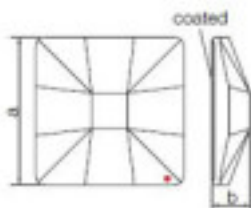

Catalogue **SWAROVSKI CRYSTAL**
 Ligne **CRISTAL STRASS SWAROVSKI**
 Famille **PIECES POUR COLLAGE STRASS SWAROVSKI**

Sous famille **Cristaux plats "Strass" Swarovski revêtement en partie plane**

REMARQUE IMPORTANTE: Les lignes STRASS et SPECTRA sont hors production. Les articles en stock seront disponibles jusqu'à épuisement des stocks .

Photo	Article	Description	Lot	Prix unitaire
	113783101		1	1,07 €
	Carré classique 2483/10mm bleu Bermudes		48	0,86 €
			144	0,74 €

Recouvert en partie plate dimensions A= 10(+/-0.3)
 B=(+/-0.3)

Longueur (mm): 10 Largeur (mm): 10
 Couleur: Bleu Bermudes

	113783102		1	0,69 €
	Carré cristal 8083 010 001 Rouge feu		245	0,62 €
			980	0,60 €

Recouvert en partie plate dimensions A=10(+/-0,3)
 B=3,5(+/-0,3)

Longueur (mm): 10 Largeur (mm): 10

SWAROVSKI CRYSTAL > CRISTAL STRASS SWAROVSKI > PIECES POUR COLLAGE STRASS SWAROVSKI

Sous famille Cristaux plats "Strass" Swarovski revêtement en partie plane

Photo	Article	Description	Lot	Prix unitaire
	113783104		1	1,07 €
	Carré classique 2483/10mm Sahara		48	0,86 €
	Recouvert en partie plate dimensions A=10mm (+/-0,3mm) B=3,5mm (+/-0,3mm)		144	0,74 €
	Longueur (mm): 10 Largeur (mm): 10			
				
	113783201		1	4,93 €
	Echiquier rond 2035/20mm Bleu Bermudes		20	3,95 €
	Effet appliqué en partie plate dimensions A=20mm (+/-0,3mm) B=3,8mm (+/-0,3mm)		40	3,44 €
	Couleur: Bleu Bermudes			
				