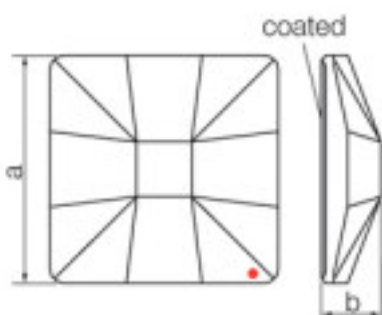

Catalogue **SWAROVSKI CRYSTAL**
 Ligne **CRISTAL STRASS SWAROVSKI**
 Famille **PIECES POUR COLLAGE STRASS SWAROVSKI**

Sous famille **Cristaux plats "Strass" Swarovski revêtement en partie plane**

REMARQUE IMPORTANTE: Les lignes STRASS et SPECTRA sont hors production. Les articles en stock seront disponibles jusqu'à épuisement des stocks .

Photo	Article	Description	Lot	Prix unitaire
	113783101		1	1,07 €
	Carré classique 2483/10mm bleu Bermudes		48	0,86 €
			144	0,74 €

Recouvert en partie plate dimensions A= 10(+/-0.3)
 B=(+/-0.3)

Longueur (mm): 10 Largeur (mm): 10
 Couleur: Bleu Bermudes

	113783102		1	0,69 €
	Carré cristal 8083 010 001 Rouge feu		245	0,62 €
			980	0,60 €

Recouvert en partie plate dimensions A=10(+/-0,3)
 B=3,5(+/-0,3)

Longueur (mm): 10 Largeur (mm): 10

SWAROVSKI CRYSTAL > CRISTAL STRASS SWAROVSKI > PIECES POUR COLLAGE STRASS SWAROVSKI