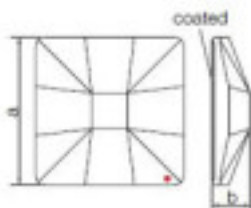

Photo	Article	Description	Lot	Prix unitaire
	113783101		1	1,07 €
	Carré classique 2483/10mm bleu Bermudes		48	0,86 €
			144	0,74 €

Recouvert en partie plate dimensions A= 10(+/-0.3)  
 B=(+/-0.3)

Longueur (mm): 10 Largeur (mm): 10  
 Couleur: Bleu Bermudes

	113783102		1	0,69 €
	Carré cristal 8083 010 001 Rouge feu		245	0,62 €
			980	0,60 €

Recouvert en partie plate dimensions A=10(+/-0,3)  
 B=3,5(+/-0,3)

Longueur (mm): 10 Largeur (mm): 10

SWAROVSKI CRYSTAL > CRISTAL STRASS SWAROVSKI > PIECES POUR COLLAGE STRASS SWAROVSKI

Sous famille **Cristaux plats "Strass" Swarovski revêtement en partie plane**

Photo	Article	Description	Lot	Prix unitaire
	113783104		1	1,07 €
	Carré classique 2483/10mm Sahara		48	0,86 €
	Recouvert en partie plate dimensions A=10mm (+/-0,3mm) B=3,5mm (+/-0,3mm)		144	0,74 €
	Longueur (mm): 10 Largeur (mm): 10			
				