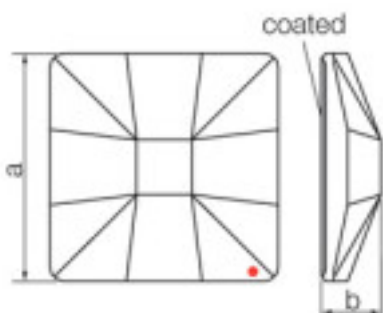

Catalogue **SWAROVSKI CRYSTAL**
 Ligne **CRISTAL STRASS SWAROVSKI**
 Famille **PIECES POUR COLLAGE STRASS SWAROVSKI**

Sous famille **Cristaux plats "Strass" Swarovski revêtement en partie plane**

REMARQUE IMPORTANTE: Les lignes STRASS et SPECTRA sont hors production. Les articles en stock seront disponibles jusqu'à épuisement des stocks .

Photo	Article	Description	Lot	Prix unitaire
	113783101		1	1,07 €
	Carré classique 2483/10mm bleu Bermudes		48	0,86 €
			144	0,74 €

Recouvert en partie plate dimensions A= 10(+/-0.3)
 B=(+/-0.3)

Longueur (mm): 10 Largeur (mm): 10
 Couleur: Bleu Bermudes

	113783102		1	0,69 €
	Carré cristal 8083 010 001 Rouge feu		245	0,62 €
			980	0,60 €

Recouvert en partie plate dimensions A=10(+/-0,3)
 B=3,5(+/-0,3)

Longueur (mm): 10 Largeur (mm): 10

SWAROVSKI CRYSTAL > CRISTAL STRASS SWAROVSKI > PIECES POUR COLLAGE STRASS SWAROVSKI