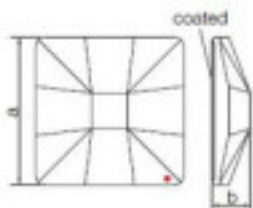

Photo	Article	Description	Lot	Prix unitaire
	113783101		1	1,07 €
	Carré classique 2483/10mm bleu Bermudes		48	0,86 €
			144	0,74 €

Recouvert en partie plate dimensions A= 10(+/-0.3)
 B=(+/-0.3)

Longueur (mm): 10 Largeur (mm): 10
 Couleur: Bleu Bermudes

	113783102		1	0,69 €
	Carré cristal 8083 010 001 Rouge feu		245	0,62 €
			980	0,60 €

Recouvert en partie plate dimensions A=10(+/-0,3)
 B=3,5(+/-0,3)

Longueur (mm): 10 Largeur (mm): 10

SWAROVSKI CRYSTAL > CRISTAL STRASS SWAROVSKI > PIECES POUR COLLAGE STRASS SWAROVSKI

Sous famille **Cristaux plats "Strass" Swarovski revêtement en partie plane**

Photo	Article	Description	Lot	Prix unitaire
	113783104		1	1,07 €
	Carré classique 2483/10mm Sahara		48	0,86 €
	Recouvert en partie plate dimensions A=10mm (+/-0,3mm) B=3,5mm (+/-0,3mm)		144	0,74 €
	Longueur (mm): 10 Largeur (mm): 10			
				