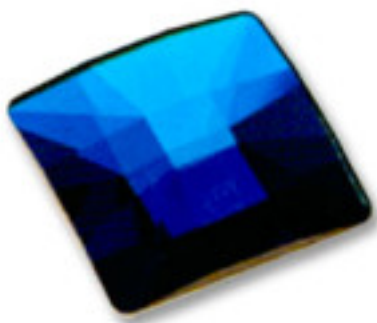

Catalogue **SWAROVSKI CRYSTAL**
Ligne **CRISTAL STRASS SWAROVSKI**
Famille **PIECES POUR COLLAGE STRASS SWAROVSKI**

Sous famille **Cristaux plats "Strass" Swarovski revêtement sur facettes**

REMARQUE IMPORTANTE: Les lignes STRASS et SPECTRA sont hors production. Les articles en stock seront disponibles jusqu'à épuisement des stocks .

Référence: 1066769

SWAROVSKI CRYSTAL > CRISTAL STRASS SWAROVSKI > PIECES POUR COLLAGE STRASS SWAROVSKI

Sous famille **Cristaux plats "Strass" Swarovski revêtement sur facettes**

Photo	Article	Description	Lot	Prix unitaire
	113783115		1	0,94 €
		Carré classique 2483/10 cristal Sage 'V'	48	0,75 €
		Mesures: A=10mm (+/-0,3mm); B=3,5mm (+/-0,3mm)	144	0,65 €

	113783351		1	3,63 €
		Carré classique 2483/25mm bleu Bermudes'V	16	2,91 €
		Effet appliqué en partie à facettes Mesures: A=25mm (+/-0,3mm); B=6,5mm (+/-0,3mm)	32	2,53 €

Couleur: Bleu Bermudes

SWAROVSKI CRYSTAL > CRISTAL STRASS SWAROVSKI > PIECES POUR COLLAGE STRASS SWAROVSKI