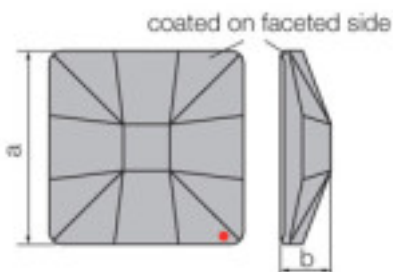

	113783351		1	3,63 €
		Carré classique 2483/25mm bleu Bermudes'V	16	2,91 €
		Effet appliqué en partie à facettes Mesures: A=25mm (+/-0,3mm); B=6,5mm (+/-0,3mm)	32	2,53 €

Couleur: Bleu Bermudes

SWAROVSKI CRYSTAL > CRISTAL STRASS SWAROVSKI > PIECES POUR COLLAGE STRASS SWAROVSKI

Sous famille **Cristaux plats "Strass" Swarovski revêtement sur facettes**

Photo	Article	Description	Lot	Prix unitaire
	113783353		1	7,00 €
	Classic Square 2483/25mm CAL'SI Swarovski		16	5,60 €
	Crystal		32	4,87 €

Effet appliqué en partie à facettes dimensions
A=25mm (+/-0,3mm) B=6,5mm (+/-0,3mm)

Référence: 1066779

	113783354		1	6,79 €
	Classic Square 2483/25mm Sahara V Swarovski		16	5,43 €
	Crystal		32	4,72 €

Effet appliqué en partie à facettes dimensions
A=25mm (+/-0,3mm) B=6,5mm (+/-0,3mm)