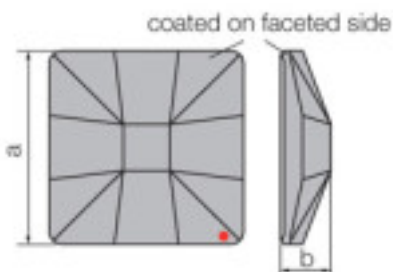

	113783351		1	3,63 €
		Carré classique 2483/25mm bleu Bermudes'V	16	2,91 €
		Effet appliqué en partie à facettes Mesures: A=25mm (+/-0,3mm); B=6,5mm (+/-0,3mm)	32	2,53 €

Couleur: Bleu Bermudes

SWAROVSKI CRYSTAL > CRISTAL STRASS SWAROVSKI > PIECES POUR COLLAGE STRASS SWAROVSKI

Sous famille **Cristaux plats "Strass" Swarovski revêtement sur facettes**

Photo	Article	Description	Lot	Prix unitaire
	113783353		1	7,00 €
	Classic Square 2483/25mm CAL'SI Swarovski		16	5,60 €
	Crystal		32	4,87 €

Effet appliqué en partie à facettes dimensions  
A=25mm (+/-0,3mm) B=6,5mm (+/-0,3mm)

Référence: 1066779

	113783354		1	6,79 €
	Classic Square 2483/25mm Sahara V Swarovski		16	5,43 €
	Crystal		32	4,72 €

Effet appliqué en partie à facettes dimensions  
A=25mm (+/-0,3mm) B=6,5mm (+/-0,3mm)