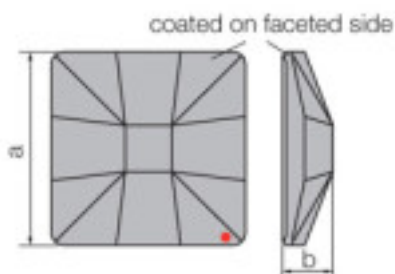

Catalogue **SWAROVSKI CRYSTAL**  
Ligne **CRISTAL STRASS SWAROVSKI**  
Famille **PIECES POUR COLLAGE STRASS SWAROVSKI**

Sous famille **Cristaux plats "Strass" Swarovski revêtement sur facettes**

**REMARQUE IMPORTANTE: Les lignes STRASS et SPECTRA sont hors production. Les articles en stock seront disponibles jusqu'à épuisement des stocks .**

Photo	Article	Description	Lot	Prix unitaire
	110885440		1	0,4830 €
	Pièce 8854/014 000 strass			
	Couleur: Transparent			

	113783114		1	1,10 €
	Carré classique 2483/10mm Sahara^V		48	0,88 €
	Effet appliqué en partie à facettes dimensions A=10mm (+/-0,3mm) B=3,5mm (+/-0,3mm)		144	0,76 €

	113783351		1	3,63 €
		Carré classique 2483/25mm bleu Bermudes'V	16	2,91 €
		Effet appliqué en partie à facettes Mesures: A=25mm (+/-0,3mm); B=6,5mm (+/-0,3mm)	32	2,53 €

Couleur: Bleu Bermudes

SWAROVSKI CRYSTAL > CRISTAL STRASS SWAROVSKI > PIECES POUR COLLAGE STRASS SWAROVSKI

Effet appliqué en partie à facettes dimensions  
A=25mm (+/-0,3mm) B=6,5mm (+/-0,3mm)

Référence: 1066779

	113783354		1	6,79 €
	Classic Square 2483/25mm Sahara V Swarovski		16	5,43 €
	Crystal		32	4,72 €

Effet appliqué en partie à facettes dimensions  
A=25mm (+/-0,3mm) B=6,5mm (+/-0,3mm)