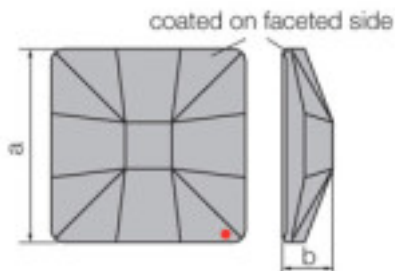

Catalogue **SWAROVSKI CRYSTAL**
Ligne **CRISTAL STRASS SWAROVSKI**
Famille **PIECES POUR COLLAGE STRASS SWAROVSKI**

Sous famille **Cristaux plats "Strass" Swarovski revêtement sur facettes**

REMARQUE IMPORTANTE: Les lignes STRASS et SPECTRA sont hors production. Les articles en stock seront disponibles jusqu'à épuisement des stocks .

Photo	Article	Description	Lot	Prix unitaire
	110885440		1	0,4830 €
	Pièce 8854/014 000 strass			
	Couleur: Transparent			

	113783114		1	1,10 €
	Carré classique 2483/10mm Sahara^V		48	0,88 €
	Effet appliqué en partie à facettes dimensions A=10mm (+/-0,3mm) B=3,5mm (+/-0,3mm)		144	0,76 €

	113783351		1	3,63 €
		Carré classique 2483/25mm bleu Bermudes'V	16	2,91 €
		Effet appliqué en partie à facettes Mesures: A=25mm (+/-0,3mm); B=6,5mm (+/-0,3mm)	32	2,53 €

Couleur: Bleu Bermudes

SWAROVSKI CRYSTAL > CRISTAL STRASS SWAROVSKI > PIECES POUR COLLAGE STRASS SWAROVSKI

Effet appliqué en partie à facettes dimensions
A=25mm (+/-0,3mm) B=6,5mm (+/-0,3mm)

Référence: 1066779

	113783354		1	6,79 €
	Classic Square 2483/25mm Sahara V Swarovski		16	5,43 €
	Crystal		32	4,72 €

Effet appliqué en partie à facettes dimensions
A=25mm (+/-0,3mm) B=6,5mm (+/-0,3mm)