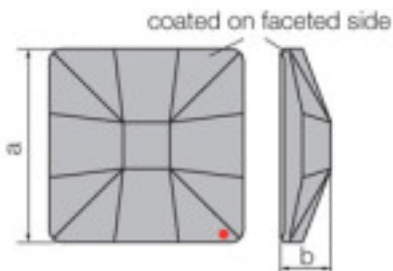

Catalogue **SWAROVSKI CRYSTAL**
Ligne **CRISTAL STRASS SWAROVSKI**
Famille **PIECES POUR COLLAGE STRASS SWAROVSKI**

Sous famille **Cristaux plats "Strass" Swarovski revêtement sur facettes**

REMARQUE IMPORTANTE: Les lignes STRASS et SPECTRA sont hors production. Les articles en stock seront disponibles jusqu'à épuisement des stocks .

Photo	Article	Description	Lot	Prix unitaire
	110885440		1	0,4830 €
	Pièce 8854/014 000 strass			
	Couleur: Transparent			

	113783114		1	1,10 €
	Carré classique 2483/10mm Sahara^V		48	0,88 €
	Effet appliqué en partie à facettes dimensions		144	0,76 €

A=10mm (+/-0,3mm) B=3,5mm (+/-0,3mm)

Référence: 1066769

SWAROVSKI CRYSTAL > CRISTAL STRASS SWAROVSKI > PIECES POUR COLLAGE STRASS SWAROVSKI

Sous famille **Cristaux plats "Strass" Swarovski revêtement sur facettes**

Effet appliqué en partie à facettes dimensions
A=25mm (+/-0,3mm) B=6,5mm (+/-0,3mm)

Référence: 1066779

	113783354		1	6,79 €
	Classic Square 2483/25mm Sahara V Swarovski		16	5,43 €
	Crystal		32	4,72 €

Effet appliqué en partie à facettes dimensions
A=25mm (+/-0,3mm) B=6,5mm (+/-0,3mm)