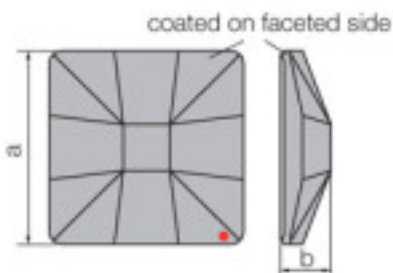

A=10mm (+/-0,3mm) B=3,5mm (+/-0,3mm)

Référence: 1066769

SWAROVSKI CRYSTAL > CRISTAL STRASS SWAROVSKI > PIECES POUR COLLAGE STRASS SWAROVSKI

Sous famille **Cristaux plats "Strass" Swarovski revêtement sur facettes**

Photo	Article	Description	Lot	Prix unitaire
	113783115		1	0,94 €
		Carré classique 2483/10 cristal Sage 'V'	48	0,75 €
		Mesures: A=10mm (+/-0,3mm); B=3,5mm (+/-0,3mm)	144	0,65 €

	113783351		1	3,63 €
		Carré classique 2483/25mm bleu Bermudes'V	16	2,91 €
		Effet appliqué en partie à facettes Mesures: A=25mm (+/-0,3mm); B=6,5mm (+/-0,3mm)	32	2,53 €

Couleur: Bleu Bermudes

SWAROVSKI CRYSTAL > CRISTAL STRASS SWAROVSKI > PIECES POUR COLLAGE STRASS SWAROVSKI

Sous famille **Cristaux plats "Strass" Swarovski revêtement sur facettes**

Photo	Article	Description	Lot	Prix unitaire
	113783353		1	7,00 €
	Classic Square 2483/25mm CAL'SI Swarovski		16	5,60 €
	Crystal		32	4,87 €

Effet appliqué en partie à facettes dimensions
A=25mm (+/-0,3mm) B=6,5mm (+/-0,3mm)

Référence: 1066779

	113783354		1	6,79 €
	Classic Square 2483/25mm Sahara V Swarovski		16	5,43 €
	Crystal		32	4,72 €

Effet appliqué en partie à facettes dimensions
A=25mm (+/-0,3mm) B=6,5mm (+/-0,3mm)