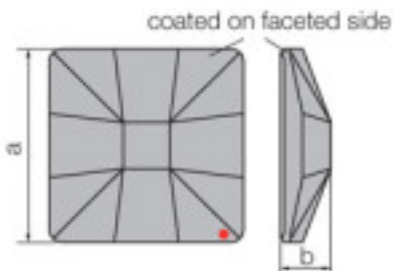

Catalogue **SWAROVSKI CRYSTAL**
Ligne **CRISTAL STRASS SWAROVSKI**
Famille **PIECES POUR COLLAGE STRASS SWAROVSKI**

Sous famille **Cristaux plats "Strass" Swarovski revêtement sur facettes**

REMARQUE IMPORTANTE: Les lignes STRASS et SPECTRA sont hors production. Les articles en stock seront disponibles jusqu'à épuisement des stocks .

Photo	Article	Description	Lot	Prix unitaire
	110885440		1	0,4830 €
	Pièce 8854/014 000 strass			
	Couleur: Transparent			

	113783114		1	1,10 €
	Carré classique 2483/10mm Sahara'V		48	0,88 €
	Effet appliqué en partie à facettes dimensions A=10mm (+/-0,3mm) B=3,5mm (+/-0,3mm)		144	0,76 €

Référence: 1066769

SWAROVSKI CRYSTAL > CRISTAL STRASS SWAROVSKI > PIECES POUR COLLAGE STRASS SWAROVSKI

Sous famille **Cristaux plats "Strass" Swarovski revêtement sur facettes**

Photo	Article	Description	Lot	Prix unitaire
	113783115		1	0,94 €
		Carré classique 2483/10 cristal Sage 'V'	48	0,75 €
		Mesures: A=10mm (+/-0,3mm); B=3,5mm (+/-0,3mm)	144	0,65 €

	113783351		1	3,63 €
		Carré classique 2483/25mm bleu Bermudes'V	16	2,91 €
		Effet appliqué en partie à facettes Mesures: A=25mm (+/-0,3mm); B=6,5mm (+/-0,3mm)	32	2,53 €

Couleur: Bleu Bermudes

SWAROVSKI CRYSTAL > CRISTAL STRASS SWAROVSKI > PIECES POUR COLLAGE STRASS SWAROVSKI