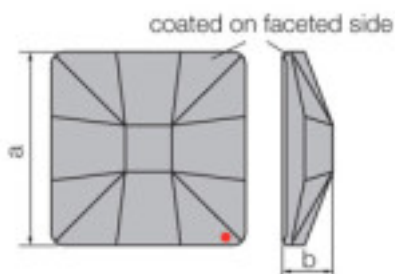

Catalogue **SWAROVSKI CRYSTAL**
Ligne **CRISTAL STRASS SWAROVSKI**
Famille **PIECES POUR COLLAGE STRASS SWAROVSKI**

Sous famille **Cristaux plats "Strass" Swarovski revêtement sur facettes**

REMARQUE IMPORTANTE: Les lignes STRASS et SPECTRA sont hors production. Les articles en stock seront disponibles jusqu'à épuisement des stocks .

Photo	Article	Description	Lot	Prix unitaire
	110885440		1	0,4830 €
	Pièce 8854/014 000 strass			
	Couleur: Transparent			

	113783114		1	1,10 €
	Carré classique 2483/10mm Sahara'V		48	0,88 €
	Effet appliqué en partie à facettes dimensions A=10mm (+/-0,3mm) B=3,5mm (+/-0,3mm)		144	0,76 €

	113783351		1	3,63 €
		Carré classique 2483/25mm bleu Bermudes'V	16	2,91 €
		Effet appliqué en partie à facettes Mesures: A=25mm (+/-0,3mm); B=6,5mm (+/-0,3mm)	32	2,53 €

Couleur: Bleu Bermudes

SWAROVSKI CRYSTAL > CRISTAL STRASS SWAROVSKI > PIECES POUR COLLAGE STRASS SWAROVSKI

Effet appliqué en partie à facettes dimensions
A=25mm (+/-0,3mm) B=6,5mm (+/-0,3mm)

Référence: 1066779

	113783354		1	6,79 €
	Classic Square 2483/25mm Sahara V Swarovski		16	5,43 €
	Crystal		32	4,72 €

Effet appliqué en partie à facettes dimensions
A=25mm (+/-0,3mm) B=6,5mm (+/-0,3mm)