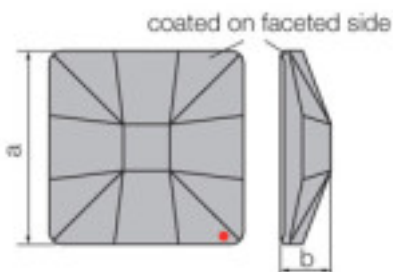

Photo	Article	Description	Lot	Prix unitaire
	113783115		1	0,94 €
		Carré classique 2483/10 cristal Sage 'V'	48	0,75 €
		Mesures: A=10mm (+/-0,3mm); B=3,5mm (+/-0,3mm)	144	0,65 €

	113783351		1	3,63 €
		Carré classique 2483/25mm bleu Bermudes'V	16	2,91 €
		Effet appliqué en partie à facettes Mesures: A=25mm (+/-0,3mm); B=6,5mm (+/-0,3mm)	32	2,53 €

Couleur: Bleu Bermudes

SWAROVSKI CRYSTAL > CRISTAL STRASS SWAROVSKI > PIECES POUR COLLAGE STRASS SWAROVSKI

Sous famille **Cristaux plats "Strass" Swarovski revêtement sur facettes**

Photo	Article	Description	Lot	Prix unitaire
	113783353		1	7,00 €
	Classic Square 2483/25mm CAL'SI Swarovski		16	5,60 €
	Crystal		32	4,87 €

Effet appliqué en partie à facettes dimensions
A=25mm (+/-0,3mm) B=6,5mm (+/-0,3mm)

Référence: 1066779

	113783354		1	6,79 €
	Classic Square 2483/25mm Sahara V Swarovski		16	5,43 €
	Crystal		32	4,72 €

Effet appliqué en partie à facettes dimensions
A=25mm (+/-0,3mm) B=6,5mm (+/-0,3mm)

SWAROVSKI CRYSTAL > CRISTAL STRASS SWAROVSKI > PIECES POUR COLLAGE STRASS SWAROVSKI

Sous famille Cristaux plats "Strass" Swarovski revêtement sur facettes

Photo	Article	Description	Lot	Prix unitaire
	113783411	Echiquier rond 2035/40mm bleu Bermudes'V		
		Effet appliqué en partie à facettes Mesures: A=40mm (+/-0,3mm); B=7,7mm (+/-0,3mm)		
		Couleur: Bleu Bermudes		