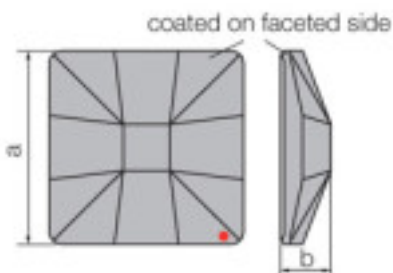

Référence: 1066769

SWAROVSKI CRYSTAL > CRISTAL STRASS SWAROVSKI > PIECES POUR COLLAGE STRASS SWAROVSKI

Sous famille **Cristaux plats "Strass" Swarovski revêtement sur facettes**

Photo	Article	Description	Lot	Prix unitaire
	113783115		1	0,94 €
		Carré classique 2483/10 cristal Sage 'V'	48	0,75 €
		Mesures: A=10mm (+/-0,3mm); B=3,5mm (+/-0,3mm)	144	0,65 €

	113783351		1	3,63 €
		Carré classique 2483/25mm bleu Bermudes'V	16	2,91 €
		Effet appliqué en partie à facettes Mesures: A=25mm (+/-0,3mm); B=6,5mm (+/-0,3mm)	32	2,53 €

Couleur: Bleu Bermudes

SWAROVSKI CRYSTAL > CRISTAL STRASS SWAROVSKI > PIECES POUR COLLAGE STRASS SWAROVSKI

Sous famille **Cristaux plats "Strass" Swarovski revêtement sur facettes**

Photo	Article	Description	Lot	Prix unitaire
	113783353		1	7,00 €
	Classic Square 2483/25mm CAL'SI Swarovski		16	5,60 €
	Crystal		32	4,87 €

Effet appliqué en partie à facettes dimensions  
A=25mm (+/-0,3mm) B=6,5mm (+/-0,3mm)

Référence: 1066779

	113783354		1	6,79 €
	Classic Square 2483/25mm Sahara V Swarovski		16	5,43 €
	Crystal		32	4,72 €

Effet appliqué en partie à facettes dimensions  
A=25mm (+/-0,3mm) B=6,5mm (+/-0,3mm)