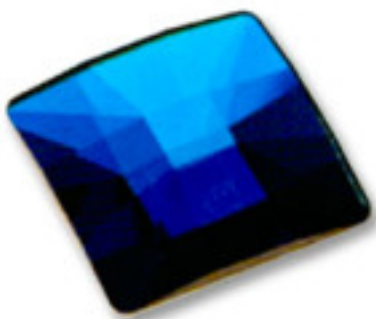

Référence: 1066769

SWAROVSKI CRYSTAL > CRISTAL STRASS SWAROVSKI > PIECES POUR COLLAGE STRASS SWAROVSKI

Sous famille **Cristaux plats "Strass" Swarovski revêtement sur facettes**

Photo	Article	Description	Lot	Prix unitaire
	113783115		1	0,94 €
		Carré classique 2483/10 cristal Sage 'V'	48	0,75 €
		Mesures: A=10mm (+/-0,3mm); B=3,5mm (+/-0,3mm)	144	0,65 €

	113783351		1	3,63 €
		Carré classique 2483/25mm bleu Bermudes'V	16	2,91 €
		Effet appliqué en partie à facettes Mesures: A=25mm (+/-0,3mm); B=6,5mm (+/-0,3mm)	32	2,53 €

Couleur: Bleu Bermudes

SWAROVSKI CRYSTAL > CRISTAL STRASS SWAROVSKI > PIECES POUR COLLAGE STRASS SWAROVSKI