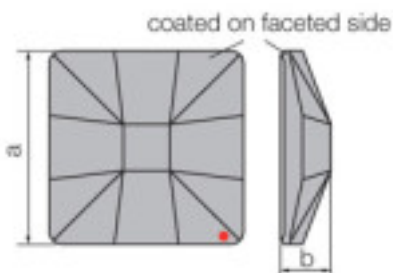

Référence: 1066769

SWAROVSKI CRYSTAL > CRISTAL STRASS SWAROVSKI > PIECES POUR COLLAGE STRASS SWAROVSKI

Sous famille **Cristaux plats "Strass" Swarovski revêtement sur facettes**

Photo	Article	Description	Lot	Prix unitaire
	113783115		1	0,94 €
		Carré classique 2483/10 cristal Sage 'V'	48	0,75 €
		Mesures: A=10mm (+/-0,3mm); B=3,5mm (+/-0,3mm)	144	0,65 €

	113783351		1	3,63 €
		Carré classique 2483/25mm bleu Bermudes'V	16	2,91 €
		Effet appliqué en partie à facettes Mesures: A=25mm (+/-0,3mm); B=6,5mm (+/-0,3mm)	32	2,53 €

Couleur: Bleu Bermudes

SWAROVSKI CRYSTAL > CRISTAL STRASS SWAROVSKI > PIECES POUR COLLAGE STRASS SWAROVSKI

Sous famille **Cristaux plats "Strass" Swarovski revêtement sur facettes**

Photo	Article	Description	Lot	Prix unitaire
	113783353		1	7,00 €
	Classic Square 2483/25mm CAL'SI Swarovski		16	5,60 €
	Crystal		32	4,87 €

Effet appliqué en partie à facettes dimensions
A=25mm (+/-0,3mm) B=6,5mm (+/-0,3mm)

Référence: 1066779

	113783354		1	6,79 €
	Classic Square 2483/25mm Sahara V Swarovski		16	5,43 €
	Crystal		32	4,72 €

Effet appliqué en partie à facettes dimensions
A=25mm (+/-0,3mm) B=6,5mm (+/-0,3mm)