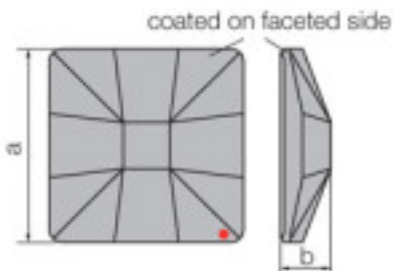

Catalogue **SWAROVSKI CRYSTAL**
Ligne **CRISTAL STRASS SWAROVSKI**
Famille **PIECES POUR COLLAGE STRASS SWAROVSKI**

Sous famille **Cristaux plats "Strass" Swarovski revêtement sur facettes**

REMARQUE IMPORTANTE: Les lignes STRASS et SPECTRA sont hors production. Les articles en stock seront disponibles jusqu'à épuisement des stocks .

Photo	Article	Description	Lot	Prix unitaire
	110885440		1	0,4830 €
	Pièce 8854/014 000 strass			
	Couleur: Transparent			

	113783114		1	1,10 €
	Carré classique 2483/10mm Sahara^V		48	0,88 €
	Effet appliqué en partie à facettes dimensions A=10mm (+/-0,3mm) B=3,5mm (+/-0,3mm)		144	0,76 €

Référence: 1066769

SWAROVSKI CRYSTAL > CRISTAL STRASS SWAROVSKI > PIECES POUR COLLAGE STRASS SWAROVSKI

Sous famille **Cristaux plats "Strass" Swarovski revêtement sur facettes**

Photo	Article	Description	Lot	Prix unitaire
	113783115		1	0,94 €
		Carré classique 2483/10 cristal Sage 'V'	48	0,75 €
		Mesures: A=10mm (+/-0,3mm); B=3,5mm (+/-0,3mm)	144	0,65 €

	113783351		1	3,63 €
		Carré classique 2483/25mm bleu Bermudes'V	16	2,91 €
		Effet appliqué en partie à facettes Mesures: A=25mm (+/-0,3mm); B=6,5mm (+/-0,3mm)	32	2,53 €

Couleur: Bleu Bermudes

SWAROVSKI CRYSTAL > CRISTAL STRASS SWAROVSKI > PIECES POUR COLLAGE STRASS SWAROVSKI