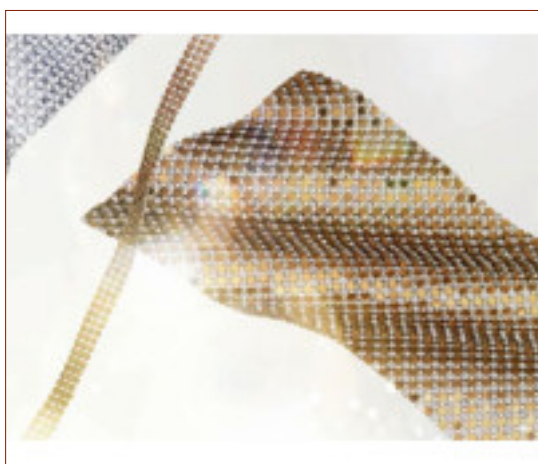

Catalogue **SWAROVSKI CRYSTAL**
Ligne **SWAROVSKI ELEMENTS DE MODE**
Famille **Crystal Mesh**

Sous famille Crystal Mesh

Réseau de metal flexible avec insertions de cristal. Ce produit est offert dans une grande variété de combinaisons de tailles, couleur et forme. Egalement disponibles avec motifs et dessins. Son application peut-être Hot Fix avec chaleur (fer à repasser) ou No Hot fix avec application pour cousu à lamain où à la machine. Il est principalement développé pour le secteur textile et les accessoires.

Voir tous les articles de la section.

Photo	Article	Description	Lot	Prix unitaire