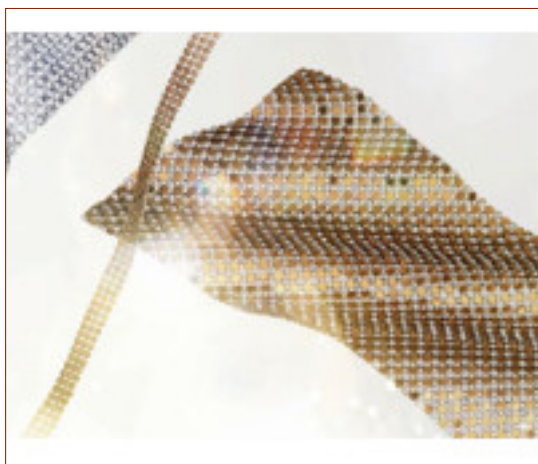

Catalogue **SWAROVSKI CRYSTAL**
Ligne **SWAROVSKI ELEMENTS DE MODE**
Famille **Crystal Mesh**

Sous famille Crystal Mesh

Réseau de metal flexible avec insertions de cristal. Ce produit est offert dans une grande variété de combinaisons de tailles, couleur et forme. Egalement disponibles avec motifs et dessins. Son application peut-être Hot Fix avec chaleur (fer à repasser) ou No Hot fix avec application pour cousu à lamain où à la machine. Il est principalement développé pour le secteur textile et les accessoires.

Voir tous les articles de la section.

Photo	Article	Description	Lot	Prix unitaire