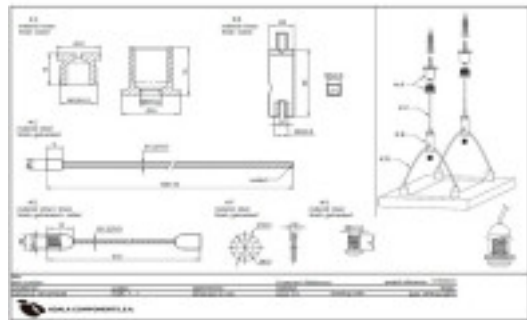

Catalogue **ACCESOIRES METAL**  
 Ligne **SUSPENSIONS ET ACCESOIRES**  
 Famille **AUTRES SUSPENSIONS et ACCESOIRES**  
 Sous famille **et des Kits suspension**

Photo	Article	Description	Lot	Prix unitaire
	07890601	KIT toit extrémité d'ancrage écrou M13-M10	500 (Pedido mínimo)	6,85 €
	Composition: A, Ancre de toit M13			

	07890602	KIT toit extrémité d'ancrage écrou M16-M10	500 (Pedido mínimo)	7,29 €
	Composition: A, Ancre de toit M10			

Sous famille et des Kits suspension

Photo	Article	Description	Lot	Prix unitaire
	07890603	kit Plafond ancrage M10-capuchons d'extrémité M6	500 (Pedido mínimo)	7,29 €

Composition: A, Ancre de toit M10