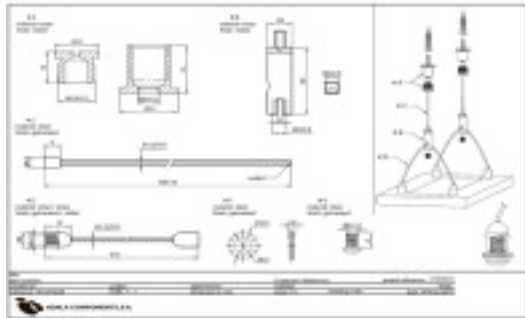

Catalogue **ACCESOIRES METAL**
 Ligne **SUSPENSIONS ET ACCESOIRES**
 Famille **AUTRES SUSPENSIONS et ACCESOIRES**
 Sous famille **et des Kits suspension**

Photo	Article	Description	Lot	Prix unitaire
	07890601 KIT toit extrémité d'ancrage écrou M13-M10	Composition: A, Ancre de toit M13	500 (Pedido mínimo)	6,85 €
	07890602 KIT toit extrémité d'ancrage écrou M16-M10	Composition: A, Ancre de toit M10	500 (Pedido mínimo)	7,29 €

ACCESOIRES METAL > SUSPENSIONS ET ACCESOIRES > AUTRES SUSPENSIONS et ACCESOIRES

Sous famille et des Kits suspension

Photo	Article	Description	Lot	Prix unitaire
	07890603	kit Plafond ancrage M10-capuchons d'extrémité M6	500 (Pedido mínimo)	7,29 €

Composition: A, Ancre de toit M10