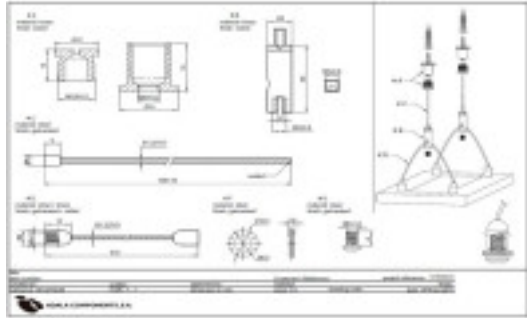

Catalogue **ACCESOIRES METAL**
 Ligne **SUSPENSIONS ET ACCESOIRES**
 Famille **AUTRES SUSPENSIONS et ACCESOIRES**
 Sous famille **et des Kits suspension**

Photo	Article	Description	Lot	Prix unitaire
	07890601	KIT toit extrémité d'ancrage écrou M13-M10	500 (Pedido mínimo)	7,20 €
	Composition: A, Ancre de toit M13			

	07890602	KIT toit extrémité d'ancrage écrou M16-M10	500 (Pedido mínimo)	7,68 €
	Composition: A, Ancre de toit M10			

Sous famille et des Kits suspension

Photo	Article	Description	Lot	Prix unitaire
	07890603	kit Plafond ancrage M10-capuchons d'extrémité M6	500 (Pedido mínimo)	7,68 €

Composition: A, Ancre de toit M10