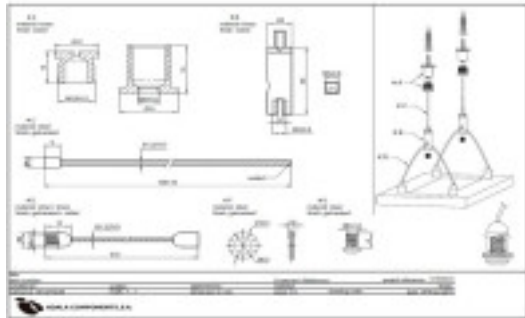

Catalogue **ACCESOIRES METAL**  
 Ligne **SUSPENSIONS ET ACCESOIRES**  
 Famille **AUTRES SUSPENSIONS et ACCESOIRES**  
 Sous famille **et des Kits suspension**

Photo	Article	Description	Lot	Prix unitaire
	07890601	KIT toit extrémité d'ancrage écrou M13-M10	500 (Pedido mínimo)	7,20 €
	Composition: A, Ancre de toit M13			

	07890602	KIT toit extrémité d'ancrage écrou M16-M10	500 (Pedido mínimo)	7,68 €
	Composition: A, Ancre de toit M10			

Sous famille et des Kits suspension

Photo	Article	Description	Lot	Prix unitaire
	07890603	kit Plafond ancrage M10-capuchons d'extrémité M6	500 (Pedido mínimo)	7,68 €

Composition: A, Ancre de toit M10