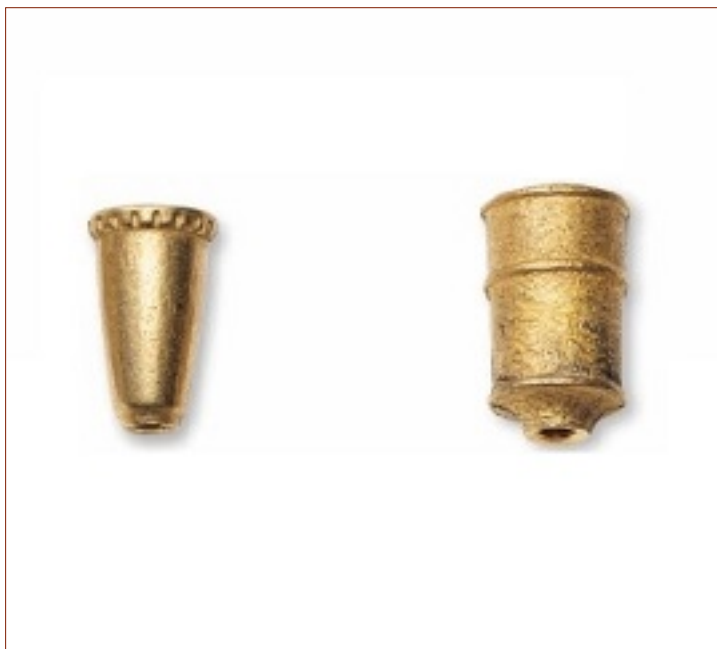

Catalogue **FONTE EN LAITON**

Ligne **FONTE GHIDINI**

Famille **Medievo Ghidini**

Sous famille **Médiévale**

Voir ici catalogue complet de la section

Photo	Article	Description	Lot	Prix unitaire
	2940540		1	24,43 €
	Cristal 4054 p/S-1004 Ghidini		50	21,83 €
	Epaisseur 1,2mm		100	20,77 €
	Longueur (mm): 230 Largeur (mm): 158 Couleur: Transparent			