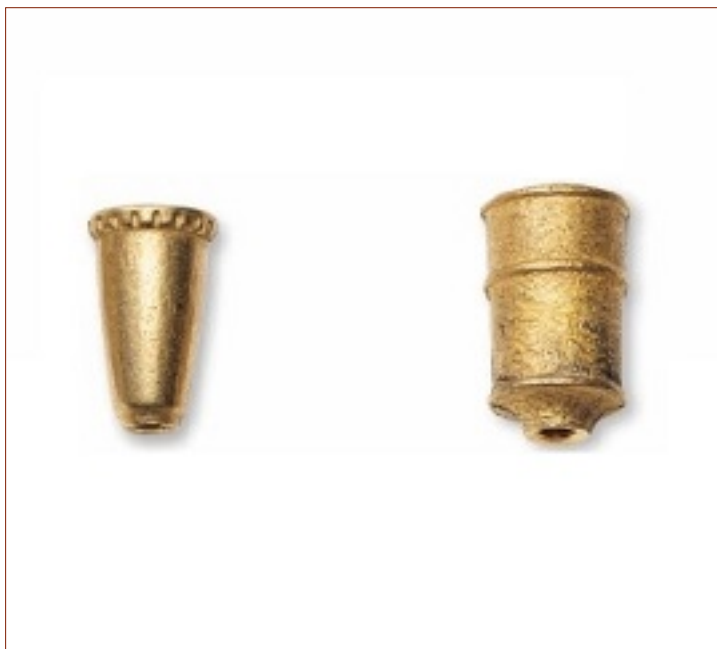

Catalogue **FONTE EN LAITON**

Ligne **FONTE GHIDINI**

Famille **Medievo Ghidini**

Sous famille **Médiévale**

Voir ici catalogue complet de la section

Photo	Article	Description	Lot	Prix unitaire
	2940540		1	22,82 €
	Cristal 4054 p/S-1004 Ghidini		50	20,38 €
	Epaisseur 1,2mm		100	19,40 €
		Longueur (mm): 230 Largeur (mm): 158 Couleur: Transparent		