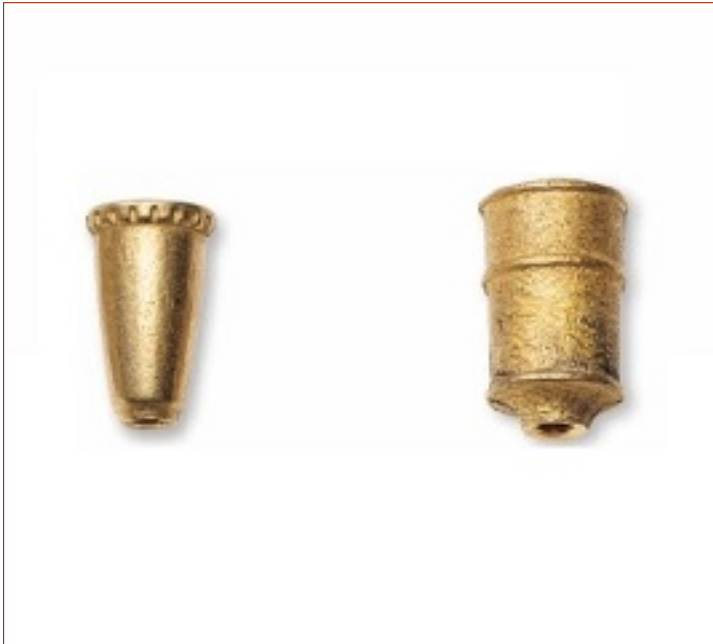

Catalogue **FONTE EN LAITON**Ligne **FONTE GHIDINI**Famille **Medievo Ghidini**Sous famille **Médiévale****Voir ici catalogue complet de la section**

Photo	Article	Description	Lot	Prix unitaire
	2940540		1	24,43 €
	Cristal 4054 p/S-1004 Ghidini		50	21,83 €
	Epaisseur 1,2mm		100	20,77 €
	Longueur (mm): 230 Largeur (mm): 158 Couleur: Transparent			