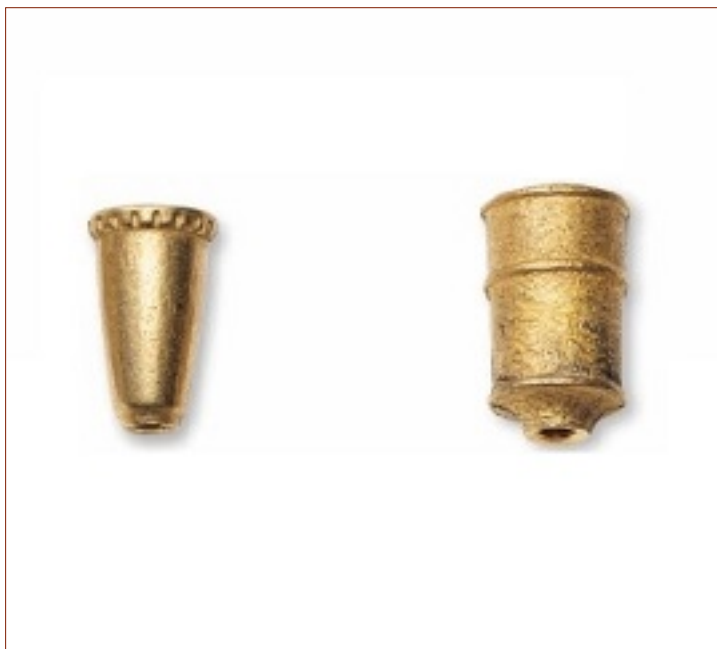

Catalogue **FONTE EN LAITON**

Ligne **FONTE GHIDINI**

Famille **Medievo Ghidini**

Sous famille **Médiévale**

**Voir ici catalogue complet de la section**

Photo	Article	Description	Lot	Prix unitaire
	2940540		1	22,82 €
	Cristal 4054 p/S-1004 Ghidini		50	20,38 €
	Epaisseur 1,2mm		100	19,40 €
	Longueur (mm): 230 Largeur (mm): 158 Couleur: Transparent			