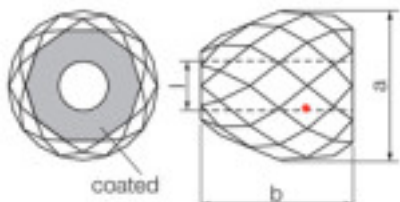

Catalogue **SWAROVSKI CRYSTAL**
Ligne **CRISTAL STRASS SWAROVSKI**
Famille **POIGNEES ET NŒUDS STRASS SWAROVSKI**

Sous famille **Nœuds "Strass"**

REMARQUE IMPORTANTE: Les lignes STRASS et SPECTRA sont hors production. Les articles en stock seront disponibles jusqu'à épuisement des stocks .

Photo	Article	Description	Lot	Prix unitaire
	110806143		1	13,98 €
	Nœud 7316/40mm Swarovski Crystal		20	11,19 €
	Effect CAL"VZ"SI dans la base pour coller		40	10,86 €
	Hauteur (mm): 39,5 Diamètre (mm): 40 Couleur: Transparent Trou central (mm): 14			

1108061Y4			1	20,92 €
Nœud 8061/40mm 402 Jet Swarovski Crystal			20	16,73 €
Hauteur (mm): 39,5 Diamètre (mm): 40 Couleur: Noir Trou central (mm): 14			40	16,25 €

Référence: 244252