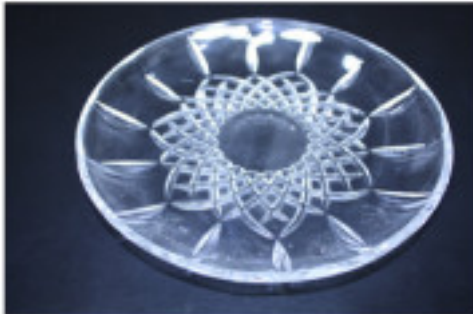

Catalogue **CRISTAL POUR LAMPES**  
 Ligne **ENFILAGES et COUPELLES**  
 Famille **ENFILAGES ET COUPELLES CRISTAL AU PLOMB**

Sous famille **Pièces détachées**

Photo	Article	Description	Lot	Prix unitaire
	249471T		1	38,43 €
	Cache-centre 94710 sans trou cristal au plomb		10	36,60 €
			30	35,53 €
		Hauteur (mm): 75 Diamètre (mm): 205 Couleur: Transparent		

	343586T		1	8,03 €
	Bassin 3586 sans trou cristal au plomb		12	6,42 €
			24	6,11 €
		Cristal au plomb		
		Diamètre (mm): 180 Couleur: Transparent		

CRISTAL POUR LAMPES &gt; ENFILAGES et COUPELLES &gt; ENFILAGES ET COUPELLES CRISTAL AU PLOMB

## Sous famille Pièces détachées

Photo	Article	Description	Lot	Prix unitaire
	347844T		1	16,93 €
	Porte fourreau/tulipe 7844 sans trou cristal au plomb		12	15,39 €
	Cristal au plomb		24	14,66 €
	Hauteur (mm): 80 Diamètre (mm): 60 Couleur: Transparent			
	348209T		1	7,41 €
	Cache-centre 82090 sans trou cristal au plomb		12	7,06 €
	Cristal au plomb		24	6,37 €
	Hauteur (mm): 60 Diamètre (mm): 120 Couleur: Transparent			