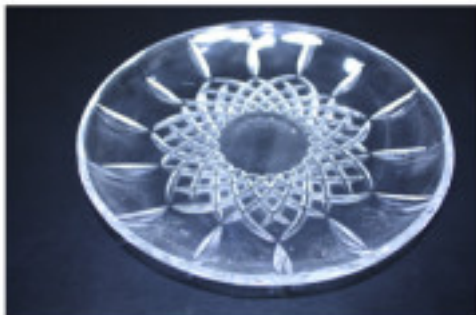

Catalogue **CRISTAL POUR LAMPES**
 Ligne **ENFILAGES et COUPELLES**
 Famille **ENFILAGES ET COUPELLES CRISTAL AU PLOMB**

Sous famille **Pièces détachées**

Photo	Article	Description	Lot	Prix unitaire
	249471T		1	38,43 €
	Cache-centre 94710 sans trou cristal au plomb		10	36,60 €
			30	35,53 €
		Hauteur (mm): 75 Diamètre (mm): 205 Couleur: Transparent		

	343586T		1	8,03 €
	Bassin 3586 sans trou cristal au plomb		12	6,42 €
			24	6,11 €
		Cristal au plomb Diamètre (mm): 180 Couleur: Transparent		

CRISTAL POUR LAMPES > ENFILAGES et COUPELLES > ENFILAGES ET COUPELLES CRISTAL AU PLOMB

Sous famille Pièces détachées

Photo	Article	Description	Lot	Prix unitaire
	347844T		1	16,93 €
	Porte fourreau/tulipe 7844 sans trou cristal au plomb		12	15,39 €
	Cristal au plomb		24	14,66 €
	Hauteur (mm): 80 Diamètre (mm): 60 Couleur: Transparent			
	348209T		1	7,41 €
	Cache-centre 82090 sans trou cristal au plomb		12	7,06 €
	Cristal au plomb		24	6,37 €
	Hauteur (mm): 60 Diamètre (mm): 120 Couleur: Transparent			