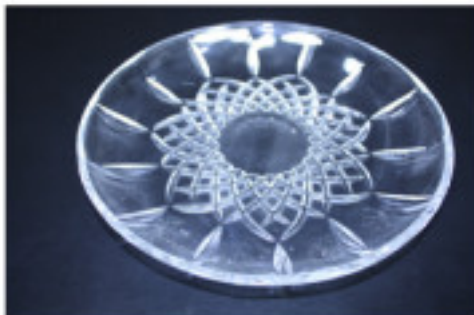

Catalogue **CRISTAL POUR LAMPES**
 Ligne **ENFILAGES et COUPELLES**
 Famille **ENFILAGES ET COUPELLES CRISTAL AU PLOMB**

Sous famille **Pièces détachées**

Photo	Article	Description	Lot	Prix unitaire
	249471T		1	38,43 €
	Cache-centre 94710 sans trou cristal au plomb		10	36,60 €
			30	35,53 €
		Hauteur (mm): 75 Diamètre (mm): 205 Couleur: Transparent		

	343586T		1	8,03 €
	Bassin 3586 sans trou cristal au plomb		12	6,42 €
			24	6,11 €
		Cristal au plomb Diamètre (mm): 180 Couleur: Transparent		

CRISTAL POUR LAMPES > ENFILAGES et COUPELLES > ENFILAGES ET COUPELLES CRISTAL AU PLOMB

Sous famille Pièces détachées

Photo	Article	Description	Lot	Prix unitaire
	347844T		1	16,93 €
	Porte fourreau/tulipe 7844 sans trou cristal au plomb		12	15,39 €
	Cristal au plomb		24	14,66 €
	Hauteur (mm): 80 Diamètre (mm): 60 Couleur: Transparent			
	348209T		1	7,41 €
	Cache-centre 82090 sans trou cristal au plomb		12	7,06 €
	Cristal au plomb		24	6,37 €
	Hauteur (mm): 60 Diamètre (mm): 120 Couleur: Transparent			