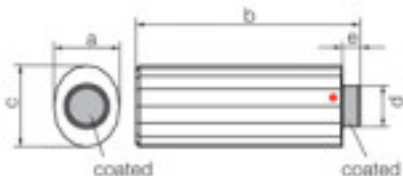

Longueur (mm): 59,6 Diamètre (mm): 25,7
 Trou central (mm): 10

Référence: 1067468

Sous famille Poignées "Strass"

Photo	Article	Description	Lot	Prix unitaire
	113798301		1	28,62 €
	Bracelet Baguette 8988/300 001 15x54mm CAL'V'		20	22,90 €
	Swarovski Crystal		80	19,91 €

Dimensions A=15,8mm (+/-0,3mm) B=54,5mm (+/-0,3mm) C=19,8mm (+/-0,3mm) D=9,8mm (+/-0,2mm) E=4,9mm

Longueur (mm): 54,5 Largeur (mm): 19,8

	113798606		1	44,74 €
	Bracelet Cascade 7309/60mm Swarovski Crystal		15	35,79 €
			45	31,12 €

Mesures: A=60mm; B=23mm (+/-0,3mm); C=21mm trou central de diamètre 8,8mm (+/-0,6mm)

Longueur (mm): 60 Largeur (mm): 21
Hauteur (mm): 23

Sous famille Poignées "Strass"

Photo	Article	Description	Lot	Prix unitaire
	113798724	Bracelet Flamme 7304/20mm CAL'VZ'SI strass		
		Effet revêtement en partie postérieure Mesures a=20mm , b=17mm , c=12,5 mm Longueur (mm): 17 Largeur (mm): 12,5 Hauteur (mm): 20		
				