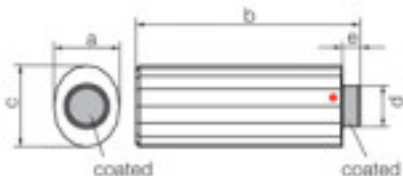

Longueur (mm): 59,6 Diamètre (mm): 25,7
 Trou central (mm): 10

Référence: 1067468

Sous famille Poignées "Strass"

Photo	Article	Description	Lot	Prix unitaire
	113798301		1	28,62 €
	Bracelet Baguette 8988/300 001 15x54mm CAL'V'		20	22,90 €
	Swarovski Crystal		80	19,91 €

Dimensions A=15,8mm (+/-0,3mm) B=54,5mm (+/-0,3mm) C=19,8mm (+/-0,3mm) D=9,8mm (+/-0,2mm) E=4,9mm

Longueur (mm): 54,5 Largeur (mm): 19,8

	113798606		1	44,74 €
	Bracelet Cascade 7309/60mm Swarovski Crystal		15	35,79 €
			45	31,12 €

Mesures: A=60mm; B=23mm (+/-0,3mm); C=21mm trou central de diamètre 8,8mm (+/-0,6mm)

Longueur (mm): 60 Largeur (mm): 21
Hauteur (mm): 23

SWAROVSKI CRYSTAL > CRISTAL STRASS SWAROVSKI > POIGNEES ET NŒUDS STRASS SWAROVSKI