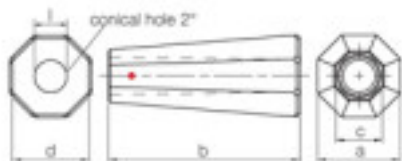

Photo	Article	Description	Lot	Prix unitaire
	112898803		1	30,64 €
	Cornet handle 7308/65mm Swarovski Crystal		9	24,51 €
			18	21,32 €
		Dimensions A 29,1 B 65 (+/-0,5mm) C 15 (+/-0,3mm) D 15,6 (+/-0,4mm) trou central 10 mm(+/-0,8mm)		

Référence: 1067455

	113798201		1	31,69 €
	Bracelet Spectre 7303/60mm (ex 8988/200)		15	25,35 €
	Swarovski Crystal		30	22,04 €

Dimensions A=25,7mm (+/-0,4mm) B=59,6mm (+/-0,4mm) C=14,5mm (+/-0,3mm) D=23,9mm (+/-0,5mm)

Dimensions A=15,8mm (+/-0,3mm) B=54,5mm (+/-0,3mm) C=19,8mm (+/-0,3mm) D=9,8mm (+/-0,2mm) E=4,9mm

Longueur (mm): 54,5 Largeur (mm): 19,8

	113798606		1	44,74 €
	Bracelet Cascade 7309/60mm Swarovski Crystal		15	35,79 €
			45	31,12 €

Mesures: A=60mm; B=23mm (+/-0,3mm); C=21mm trou central de diamètre 8,8mm (+/-0,6mm)

Longueur (mm): 60 Largeur (mm): 21
Hauteur (mm): 23

Sous famille Poignées "Strass"

Photo	Article	Description	Lot	Prix unitaire
	113798724	Bracelet Flamme 7304/20mm CAL'VZ'SI strass		
		Effet revêtement en partie postérieure Mesures a=20mm , b=17mm , c=12,5 mm Longueur (mm): 17 Largeur (mm): 12,5 Hauteur (mm): 20		
				