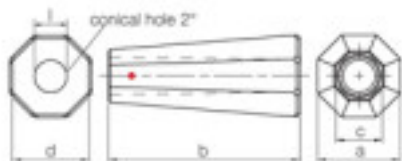

Photo	Article	Description	Lot	Prix unitaire
	112898803		1	30,64 €
	Cornet handle 7308/65mm Swarovski Crystal		9	24,51 €
			18	21,32 €
		Dimensions A 29,1 B 65 (+/-0,5mm) C 15 (+/-0,3mm) D 15,6 (+/-0,4mm) trou central 10 mm(+/-0,8mm)		

Référence: 1067455

	113798201		1	31,69 €
	Bracelet Spectre 7303/60mm (ex 8988/200)		15	25,35 €
	Swarovski Crystal		30	22,04 €

Dimensions A=25,7mm (+/-0,4mm) B=59,6mm
 (+/-0,4mm) C=14,5mm (+/-0,3mm) D=23,9mm
 (+/-0,5mm)

Dimensions A=15,8mm (+/-0,3mm) B=54,5mm (+/-0,3mm) C=19,8mm (+/-0,3mm) D=9,8mm (+/-0,2mm) E=4,9mm

Longueur (mm): 54,5 Largeur (mm): 19,8

	113798606		1	44,74 €
	Bracelet Cascade 7309/60mm Swarovski Crystal		15	35,79 €
			45	31,12 €

Mesures: A=60mm; B=23mm (+/-0,3mm); C=21mm trou central de diamètre 8,8mm (+/-0,6mm)

Longueur (mm): 60 Largeur (mm): 21
Hauteur (mm): 23

SWAROVSKI CRYSTAL > CRISTAL STRASS SWAROVSKI > POIGNEES ET NŒUDS STRASS SWAROVSKI