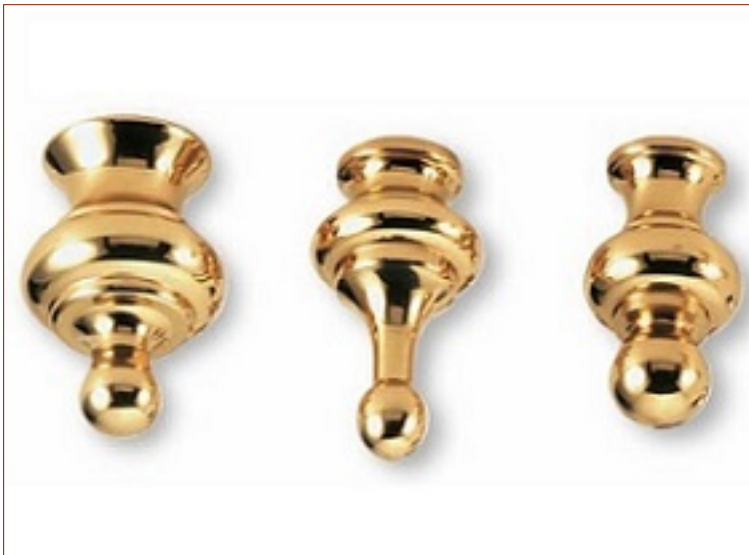

Catalogue **FONTE EN LAITON**Ligne **FONTE GHIDINI**Famille **Racords fin de Lustre**Sous famille **Raccords fin de lustre****Voir ici catalogue complet de la section**

Photo	Article	Description	Lot	Prix unitaire
	29G0001		1	3,85 €
	Fin de lustre G-1 Ghidini		150	3,41 €
	Fileté M10x1		300	3,26 €
	Hauteur (mm): 38 Diamètre (mm): 20			

FONTE EN LAITON &gt; FONTE GHIDINI &gt; Racords fin de Lustre

Sous famille **Raccords fin de lustre**

Photo	Article	Description	Lot	Prix unitaire
	29G0003		1	2,57 €
	Fin de lustre G-3 Ghidini		150	2,30 €
	Fileté M10x1		300	2,21 €
	Hauteur (mm): 34 Diamètre (mm): 18			