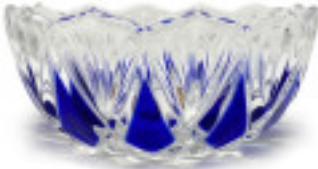

205321T		1	16,77 €
	Couvre-centre 5321 sans trou bleu		12	15,52 €
	Hauteur (mm): 90 Diamètre (mm): 210 Couleur: Bleu		48	13,91 €