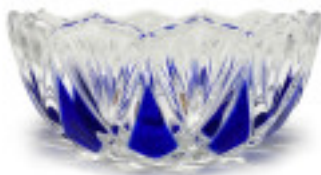

205321T		1	16,77 €
	Couvre-centre 5321 sans trou bleu		12	15,52 €
	Hauteur (mm): 90 Diamètre (mm): 210 Couleur: Bleu		48	13,91 €