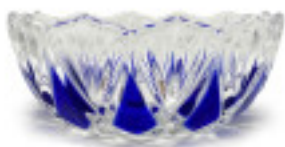

205313T		1	4,03 €
	Couvre-centre 5313 sans trou bleu		12	3,73 €
	Hauteur (mm): 55 Diamètre (mm): 130 Couleur: Bleu		48	3,34 €