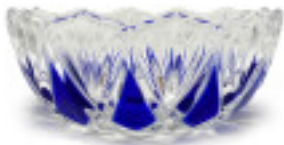

205313T		1	4,03 €
	Couvre-centre 5313 sans trou bleu		12	3,73 €
	Hauteur (mm): 55 Diamètre (mm): 130 Couleur: Bleu		48	3,34 €