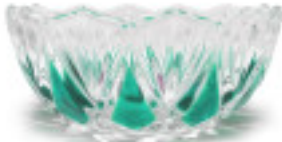

205416T		1	6,99 €
	Couvre-centre 5416 sans trou vert		10	6,29 €
			30	5,81 €
	Hauteur (mm): 65 Diamètre (mm): 160 Couleur: Vert antique