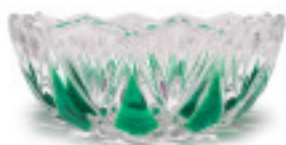

205413T		1	4,12 €
	Couvre-centre 5413 sans trou vert		10	3,69 €
		Hauteur (mm): 55 Diamètre (mm): 130 Couleur: Vert antique	30	3,43 €