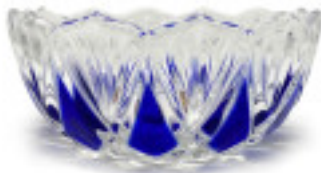

205321T		1	16,77 €
	Couvre-centre 5321 sans trou bleu		12	15,52 €
	Hauteur (mm): 90 Diamètre (mm): 210 Couleur: Bleu		48	13,91 €