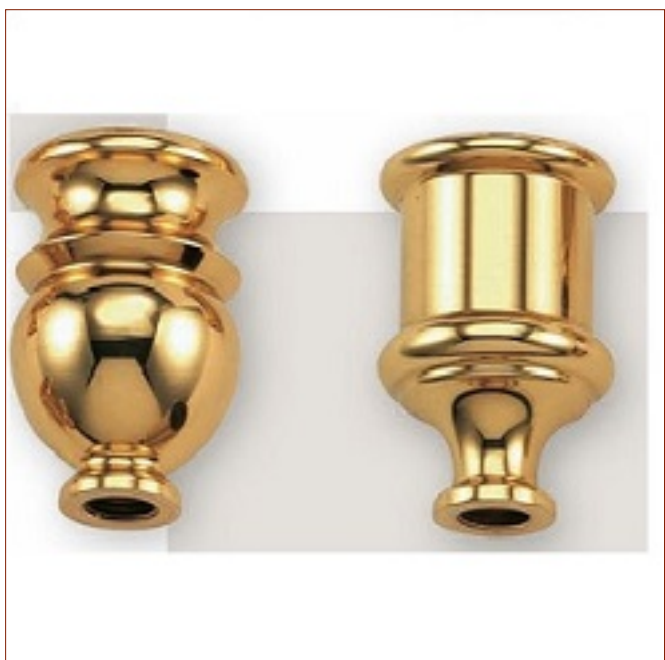

Catalogue **FONTE EN LAITON**
Ligne **FONTE GHIDINI**
Famille **SUPPORTS FAUSSES BOUGIES**

Sous famille **Supports fausse-bougies**

Voir ici catalogue complet de la section

Photo	Article	Description	Lot	Prix unitaire
	29M0005		1	3,33 €
	Porte-fourreau M-5 Ghidini		150	2,99 €
	Fileté M10x1		300	2,83 €
	Hauteur (mm): 37 Diamètre (mm): 35			

FONTE EN LAITON > FONTE GHIDINI > SUPPORTS FAUSSES BOUGIES

Sous famille Supports fausse-bougies

Photo	Article	Description	Lot	Prix unitaire
	29M0009		1	19,06 €
	Porte-fourreau M-9 Ghidini		150	17,02 €
	Fileté M10x1		300	16,20 €
	Hauteur (mm): 67 Diamètre (mm): 68			
				

	29M0011		1	12,62 €
	Porte-fourreau M-11 Ghidini		150	11,26 €
	Fileté M10x1		300	10,74 €
	Hauteur (mm): 36 Diamètre (mm): 27			
				

FONTE EN LAITON > FONTE GHIDINI > SUPPORTS FAUSSES BOUGIES

Sous famille Supports fausse-bougies