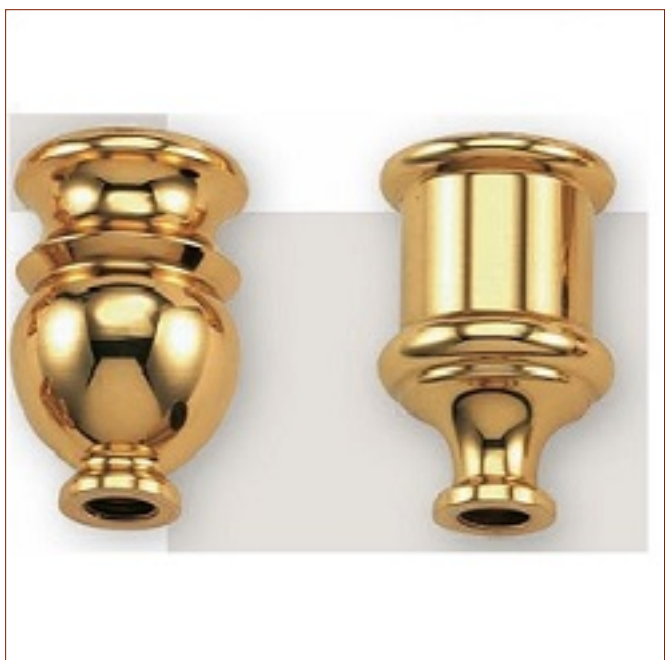

Catalogue **FONTE EN LAITON**  
 Ligne **FONTE GHIDINI**  
 Famille **SUPPORTS FAUSSES BOUGIES**

Sous famille **Supports fausse-bougies**

**Voir ici catalogue complet de la section**

Photo	Article	Description	Lot	Prix unitaire
	29M0005		1	3,56 €
	Porte-fourreau M-5 Ghidini		150	3,20 €
	Fileté M10x1		300	3,04 €
	Hauteur (mm): 37 Diamètre (mm): 35			

FONTE EN LAITON &gt; FONTE GHIDINI &gt; SUPPORTS FAUSSES BOUGIES

## Sous famille Supports fausse-bougies

Photo	Article	Description	Lot	Prix unitaire
	29M0009		1	20,41 €
	Porte-fourreau M-9 Ghidini		150	18,23 €
	Fileté M10x1		300	17,34 €
	Hauteur (mm): 67 Diamètre (mm): 68			
				