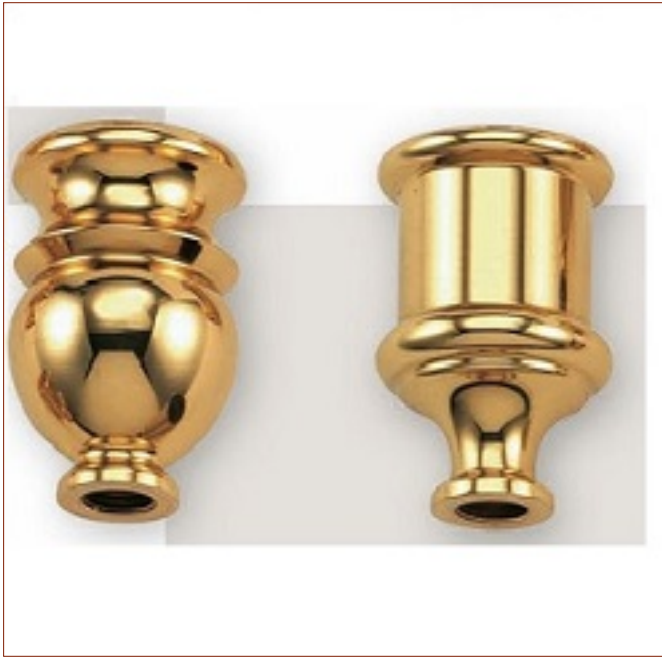

Catalogue **FONTE EN LAITON**
 Ligne **FONTE GHIDINI**
 Famille **SUPPORTS FAUSSES BOUGIES**

Sous famille **Supports fausse-bougies**

Voir ici catalogue complet de la section

Photo	Article	Description	Lot	Prix unitaire
	29M0005		1	3,56 €
	Porte-fourreau M-5 Ghidini		150	3,20 €
	Fileté M10x1		300	3,04 €
	Hauteur (mm): 37 Diamètre (mm): 35			

FONTE EN LAITON > FONTE GHIDINI > SUPPORTS FAUSSES BOUGIES

Sous famille Supports fausse-bougies

Photo	Article	Description	Lot	Prix unitaire
	29M0009		1	20,41 €
	Porte-fourreau M-9 Ghidini		150	18,23 €
	Fileté M10x1		300	17,34 €
	Hauteur (mm): 67 Diamètre (mm): 68			
				

	29M0011		1	13,52 €
	Porte-fourreau M-11 Ghidini		150	12,05 €
	Fileté M10x1		300	11,51 €
	Hauteur (mm): 36 Diamètre (mm): 27			
				

FONTE EN LAITON > FONTE GHIDINI > SUPPORTS FAUSSES BOUGIES

Sous famille Supports fausse-bougies