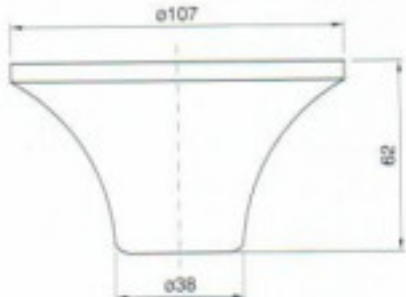

MATERIEL ELECTRIQUE > SUSPENSIONS > SUSPENSIONS E27

Sous famille Suspensions E27 blanches et accessoires

Photo	Article	Description	Lot	Prix unitaire
	AR4810302		1	0,3584 €
		Cabocho conique CAL/3 blanc pour couvrir douille suspension	100	0,2239 €
			1000	0,1750 €
		Capuchon sphérique plastique pour couvrir douilles de suspension	3000	0,1699 €
		Largeur (mm): 40 Hauteur (mm): 40 Diamètre (mm): 60 Couleur: Blanc Référence: 013158		

Image dans une autre couleur

arditi
LIGHTING INNOVATION

AR4820202	1	0,2205 €
pavillon RO/2 blanc	250	0,1723 €

Longueur (mm): 62 Diamètre (mm): 107
Couleur: Blanc

arditi
LIGHTING INNOVATION