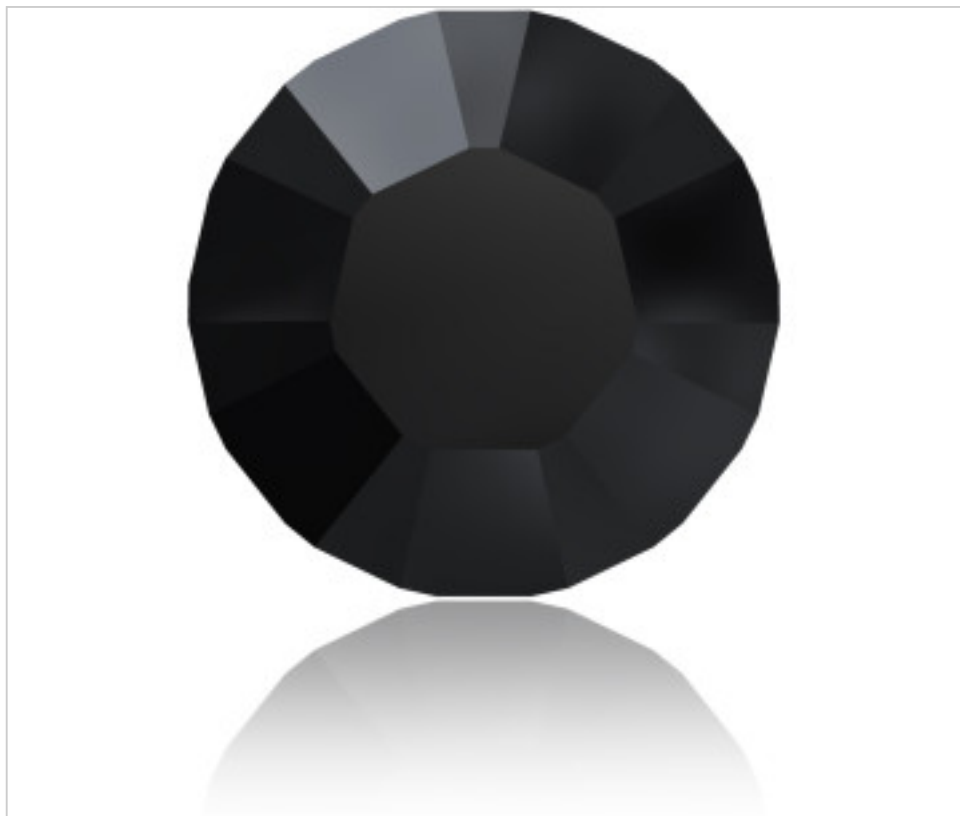

SWAROVSKI CRYSTAL > SWAROVSKI ELEMENTS DE MODE > Round Stones  
1028 Xilion Chaton Round Stone

PR1028.P11.280 - 668759

1028 PP11 Jet (280 )

9 mars 2025

## PRIX

|               | Lot  | Prix sans TVA |
|---------------|------|---------------|
| Pedido mínimo | 1440 | 0,0309€       |

Suite à la page suivante >>

SWAROVSKI CRYSTAL > SWAROVSKI ELEMENTS DE MODE > Round Stones  
1028 Xilion Chaton Round Stone

PR1028.P11.280 - 668759

1028 PP11 Jet (280 )

## AUTRES CARACTÉRISTIQUES

---

Taille: PP11 (1.70- 1.80 mm)

Couleur: Jet