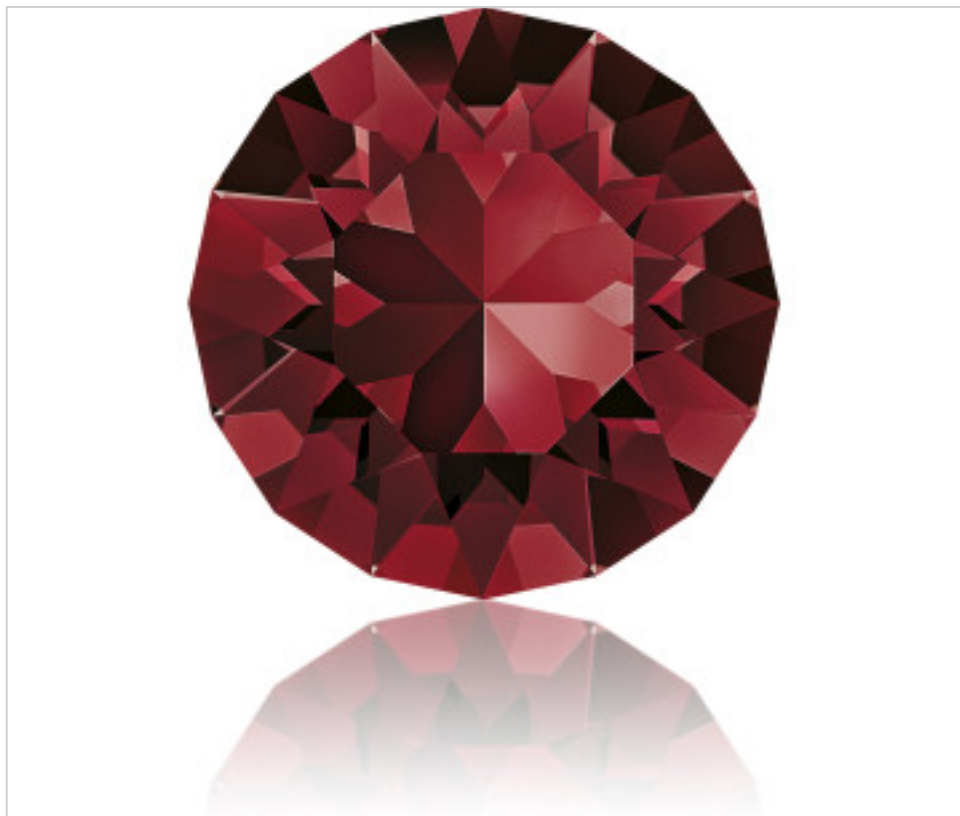

SWAROVSKI CRYSTAL > SWAROVSKI ELEMENTS DE MODE > Round Stones  
1088 Xirius Chaton Round Stone

PR1088.P31.208 - 1171756

1088 PP31 Siam F (208)

8 janv. 2025

**PRIX**

	Lot	Prix sans TVA
Pedido mínimo	1440	0,0647€

Suite à la page suivante >>

SWAROVSKI CRYSTAL > SWAROVSKI ELEMENTS DE MODE > Round Stones  
1088 Xirius Chaton Round Stone

PR1088.P31.208 - 1171756

1088 PP31 Siam F (208)

## AUTRES CARACTÉRISTIQUES

---

Taille: PP31 (3.80-4.00 mm)

Couleur: Siam

Foiled: Platinum Pro Foiling (F)