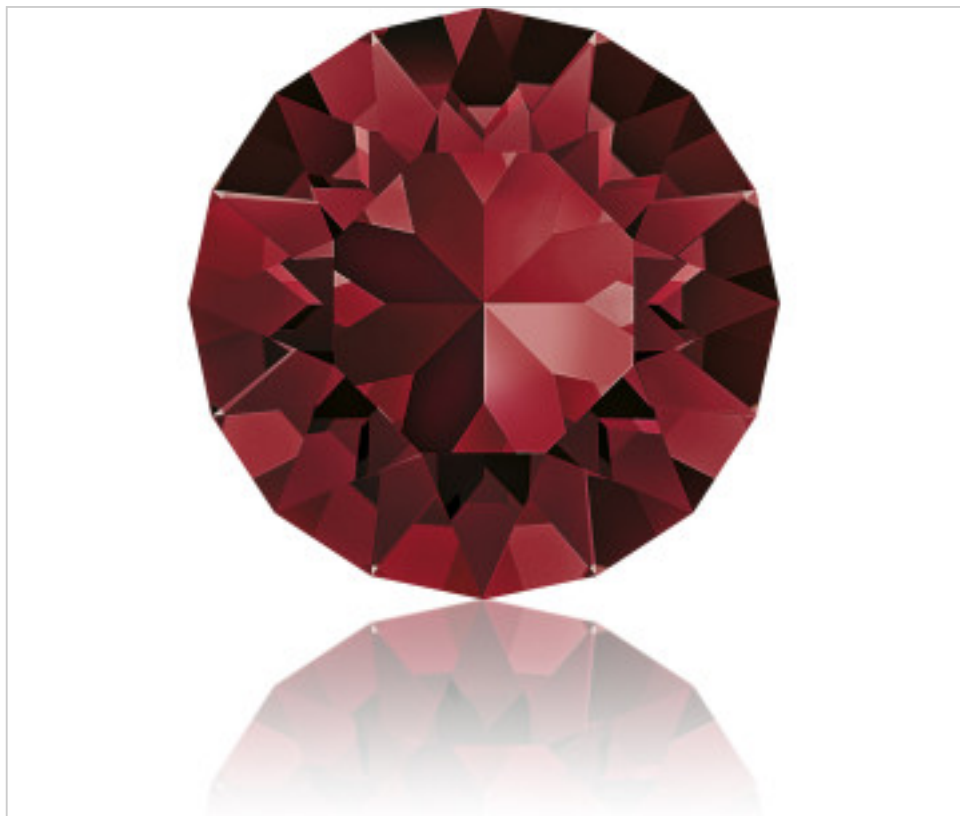

SWAROVSKI CRYSTAL > SWAROVSKI ELEMENTS DE MODE > Round Stones  
1088 Xirius Chaton Round Stone

PR1088.P31.208 - 1171756

1088 PP31 Siam F (208)

5 nov. 2024

**PRIX**

	Lot	Prix sans TVA
Pedido mínimo	1440	0,0636€

Suite à la page suivante >>

SWAROVSKI CRYSTAL > SWAROVSKI ELEMENTS DE MODE > Round Stones  
1088 Xirius Chaton Round Stone

PR1088.P31.208 - 1171756

1088 PP31 Siam F (208)

## AUTRES CARACTÉRISTIQUES

---

Taille: PP31 (3.80-4.00 mm)

Couleur: Siam

Foiled: Platinum Pro Foiling (F)