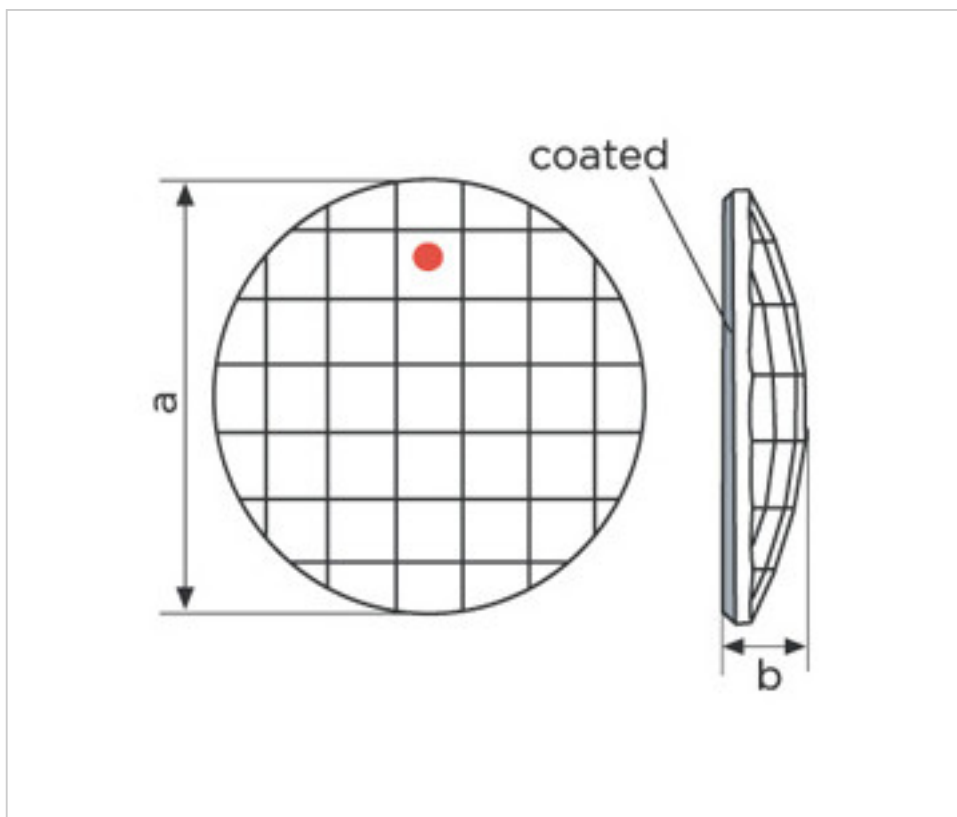

SWAROVSKI CRYSTAL > CRISTAL STRASS SWAROVSKI > PIECES POUR COLLAGE STRASS SWAROVSKI
Cristaux plats "Strass" Swarovski revêtement en partie plane

113783201

Echiquier rond 2035/20mm Bleu Bermudes

6 avril 2025

PRIX

	Lot	Prix sans TVA
	1	4,93€
	20	3,95€
	40	3,44€

Suite à la page suivante >>

SWAROVSKI CRYSTAL > CRISTAL STRASS SWAROVSKI > PIECES POUR COLLAGE STRASS SWAROVSKI
Cristaux plats "Strass" Swarovski revêtement en partie plane

113783201

Echiquier rond 2035/20mm Bleu Bermudes

SPÉCIFICATIONS TECHNIQUES

Pesage: 3 Grammes

Conditionnement: Boîte 20 Unités

REMARQUES

Effet appliqué en partie plate dimensions A=20mm (+/-0,3mm) B=3,8mm (+/-0,3mm)

AUTRES CARACTÉRISTIQUES

Couleur: Bleu Bermudes

DOCUMENTS

 [Echiquier rond 2035/20mm Bleu Bermudes](#)