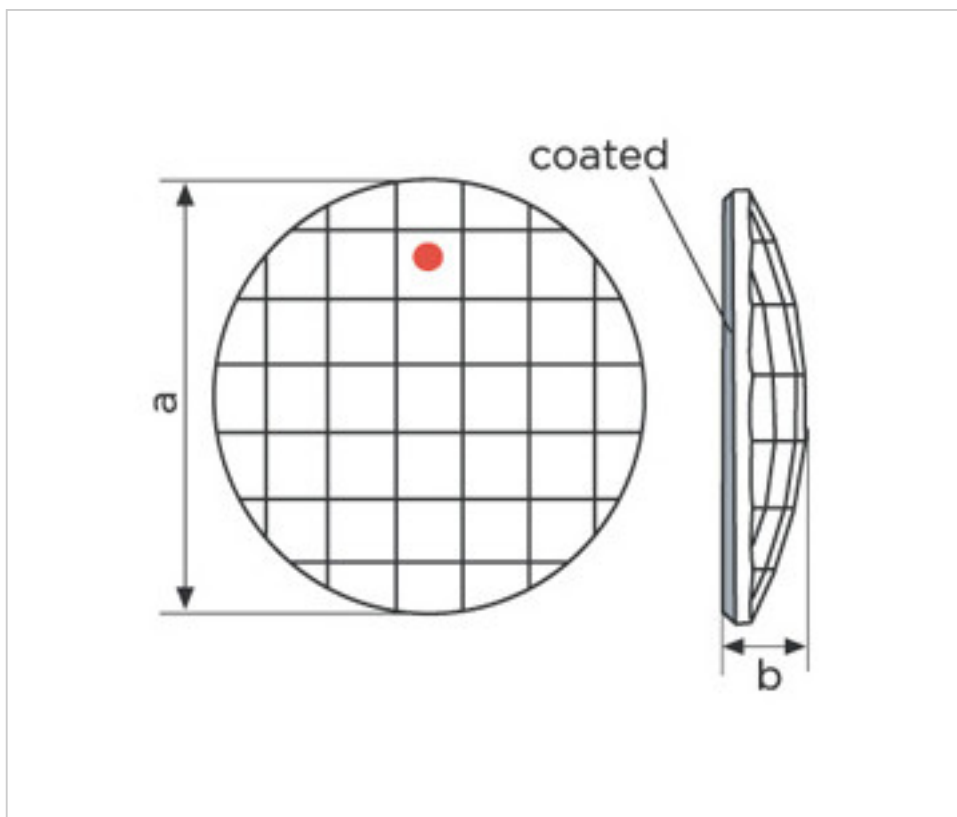

SWAROVSKI CRYSTAL > CRISTAL STRASS SWAROVSKI > PIECES POUR COLLAGE STRASS SWAROVSKI  
Cristaux plats "Strass" Swarovski revêtement en partie plane

113783201

**Echiquier rond 2035/20mm Bleu Bermudes**

3 nov. 2024

**PRIX**

	Lot	Prix sans TVA
	1	4,93€
	20	3,95€
	40	3,44€

Suite à la page suivante >>

SWAROVSKI CRYSTAL > CRISTAL STRASS SWAROVSKI > PIECES POUR COLLAGE STRASS SWAROVSKI  
Cristaux plats "Strass" Swarovski revêtement en partie plane

## REMARQUES

---

Effet appliqué en partie plate dimensions A=20mm (+/-0,3mm) B=3,8mm (+/-0,3mm)