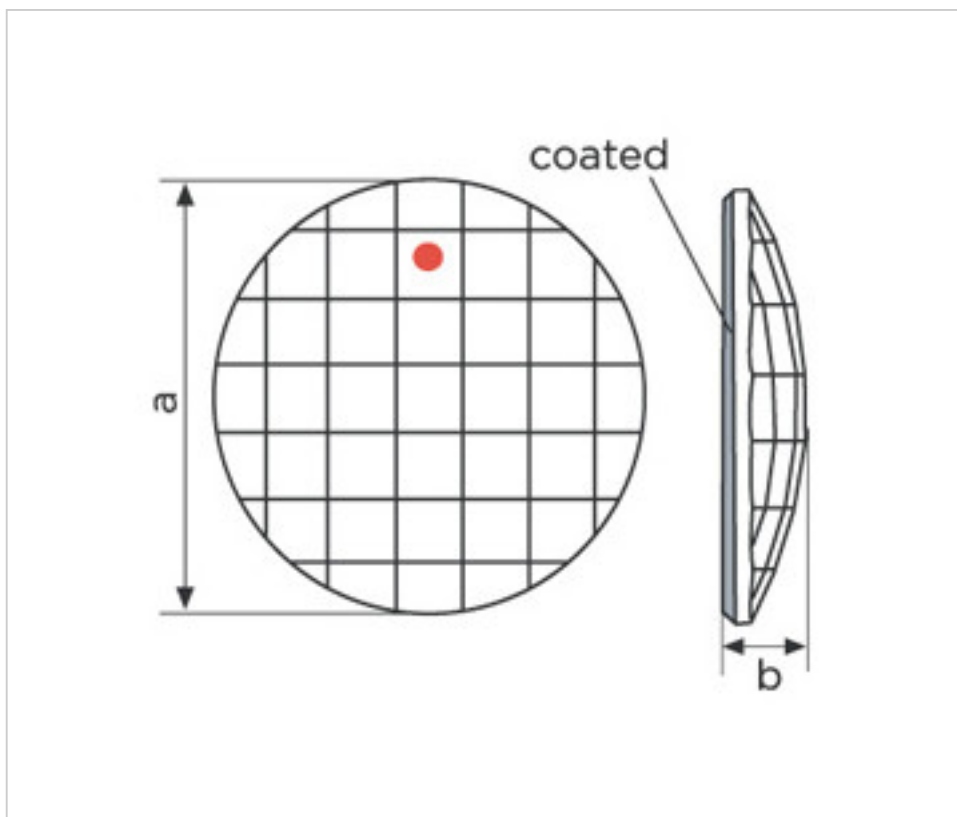

SWAROVSKI CRYSTAL > CRISTAL STRASS SWAROVSKI > PIECES POUR COLLAGE STRASS SWAROVSKI
Cristaux plats "Strass" Swarovski revêtement en partie plane

113783201

Echiquier rond 2035/20mm Bleu Bermudes

4 mars 2025

PRIX

	Lot	Prix sans TVA
	1	4,93€
	20	3,95€
	40	3,44€

Suite à la page suivante >>

SWAROVSKI CRYSTAL > CRISTAL STRASS SWAROVSKI > PIECES POUR COLLAGE STRASS SWAROVSKI
Cristaux plats "Strass" Swarovski revêtement en partie plane

113783201

Echiquier rond 2035/20mm Bleu Bermudes

SPÉCIFICATIONS TECHNIQUES

Pesage: 3 Grammes

Conditionnement: Boîte 20 Unités

REMARQUES

Effet appliqué en partie plate dimensions A=20mm (+/-0,3mm) B=3,8mm (+/-0,3mm)

AUTRES CARACTÉRISTIQUES

Couleur: Bleu Bermudes

DOCUMENTS

 [Echiquier rond 2035/20mm Bleu Bermudes](#)