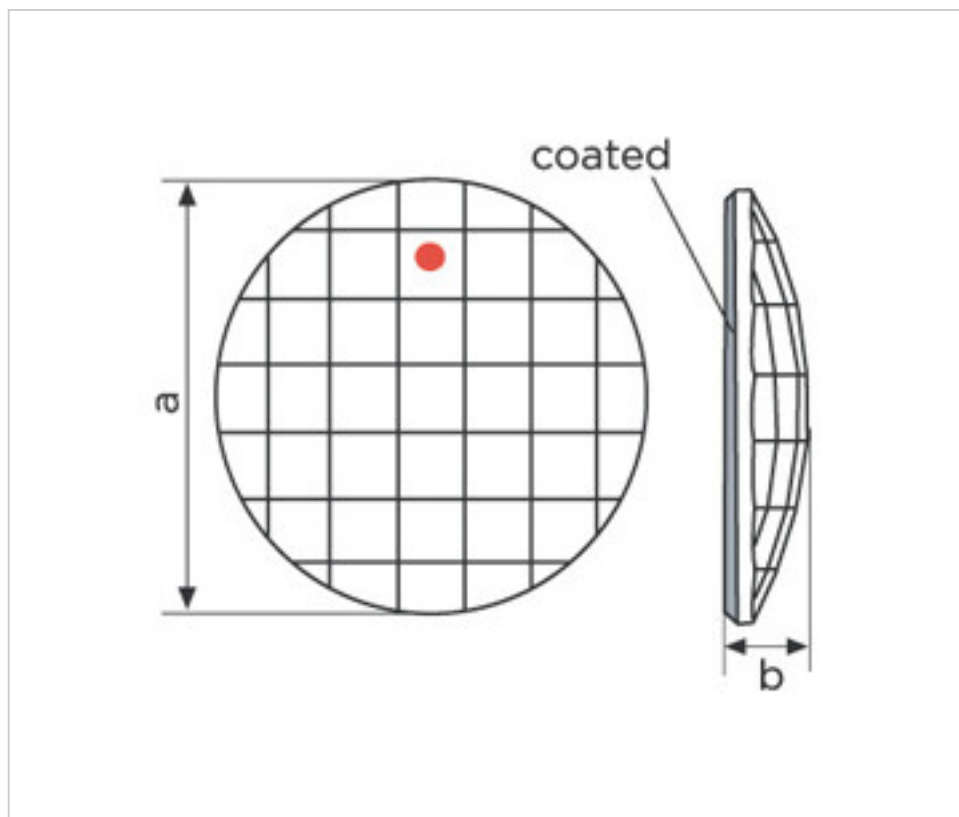

SWAROVSKI CRYSTAL > CRISTAL STRASS SWAROVSKI > PIECES POUR COLLAGE STRASS SWAROVSKI
Cristaux plats "Strass" Swarovski revêtement en partie plane

113783201

Echiquier rond 2035/20mm Bleu Bermudes

21 nov. 2024

PRIX

	Lot	Prix sans TVA
	1	4,93€
	20	3,95€
	40	3,44€

Suite à la page suivante >>

SWAROVSKI CRYSTAL > CRISTAL STRASS SWAROVSKI > PIECES POUR COLLAGE STRASS SWAROVSKI
Cristaux plats "Strass" Swarovski revêtement en partie plane

113783201

Echiquier rond 2035/20mm Bleu Bermudes

SPÉCIFICATIONS TECHNIQUES

Pesage: 3 Grammes

Conditionnement: Boîte 20 Unités

REMARQUES

Effet appliqué en partie plate dimensions A=20mm (+/-0,3mm) B=3,8mm (+/-0,3mm)

AUTRES CARACTÉRISTIQUES

Couleur: Bleu Bermudes

DOCUMENTS

 [Echiquier rond 2035/20mm Bleu Bermudes](#)