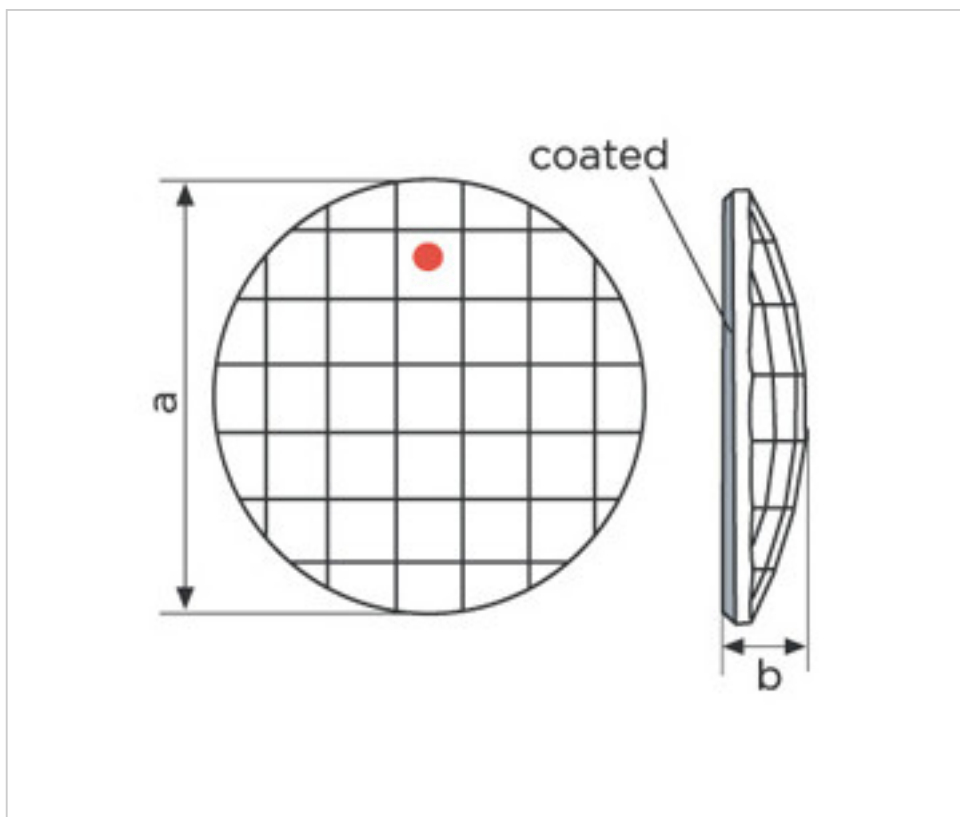

SWAROVSKI CRYSTAL > CRISTAL STRASS SWAROVSKI > PIECES POUR COLLAGE STRASS SWAROVSKI  
Cristaux plats "Strass" Swarovski revêtement en partie plane

113783201

**Echiquier rond 2035/20mm Bleu Bermudes**

22 d&eacute;acutec. 2024

**PRIX**

	Lot	Prix sans TVA
	1	4,93€
	20	3,95€
	40	3,44€

Suite à la page suivante >>

SWAROVSKI CRYSTAL > CRISTAL STRASS SWAROVSKI > PIECES POUR COLLAGE STRASS SWAROVSKI  
Cristaux plats "Strass" Swarovski revêtement en partie plane

## REMARQUES

---

Effet appliqué en partie plate dimensions A=20mm (+/-0,3mm) B=3,8mm (+/-0,3mm)