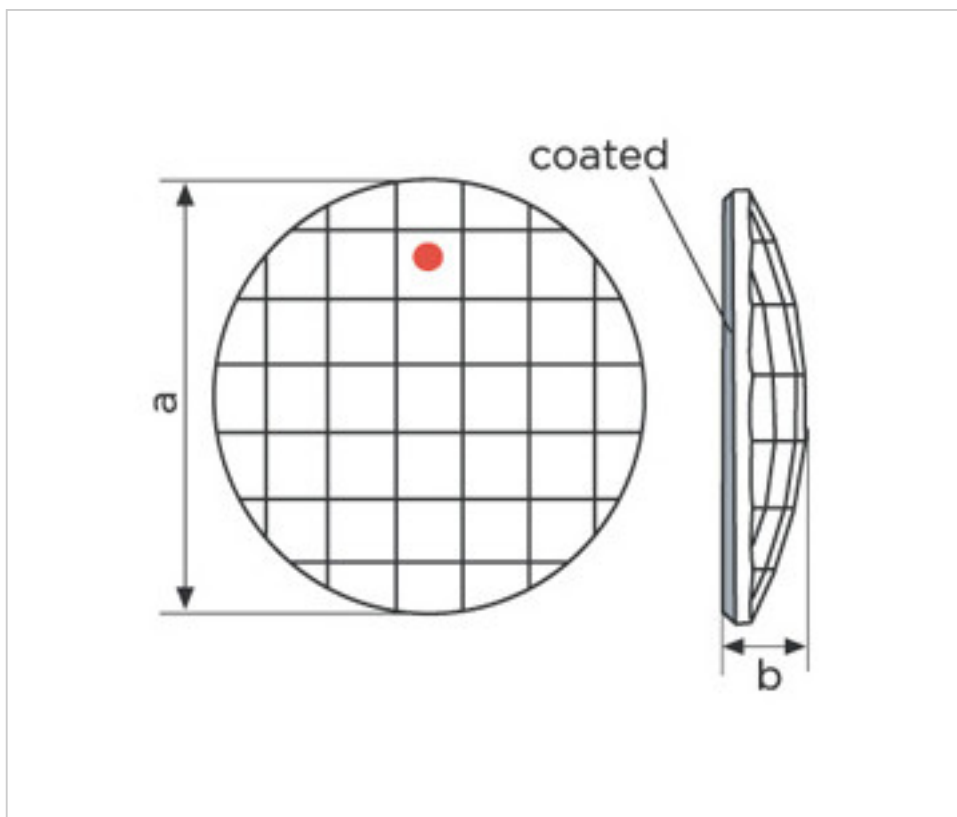

SWAROVSKI CRYSTAL > CRISTAL STRASS SWAROVSKI > PIECES POUR COLLAGE STRASS SWAROVSKI
Cristaux plats "Strass" Swarovski revêtement en partie plane

113783201

Echiquier rond 2035/20mm Bleu Bermudes

1 févr. 2025

PRIX

Lot	Prix sans TVA
1	4,93€
20	3,95€
40	3,44€

Suite à la page suivante >>

SWAROVSKI CRYSTAL > CRISTAL STRASS SWAROVSKI > PIECES POUR COLLAGE STRASS SWAROVSKI
Cristaux plats "Strass" Swarovski revêtement en partie plane

113783201

Echiquier rond 2035/20mm Bleu Bermudes

SPÉCIFICATIONS TECHNIQUES

Pesage: 3 Grammes

Conditionnement: Boîte 20 Unités

REMARQUES

Effet appliqué en partie plate dimensions A=20mm (+/-0,3mm) B=3,8mm (+/-0,3mm)

AUTRES CARACTÉRISTIQUES

Couleur: Bleu Bermudes

DOCUMENTS

 [Echiquier rond 2035/20mm Bleu Bermudes](#)