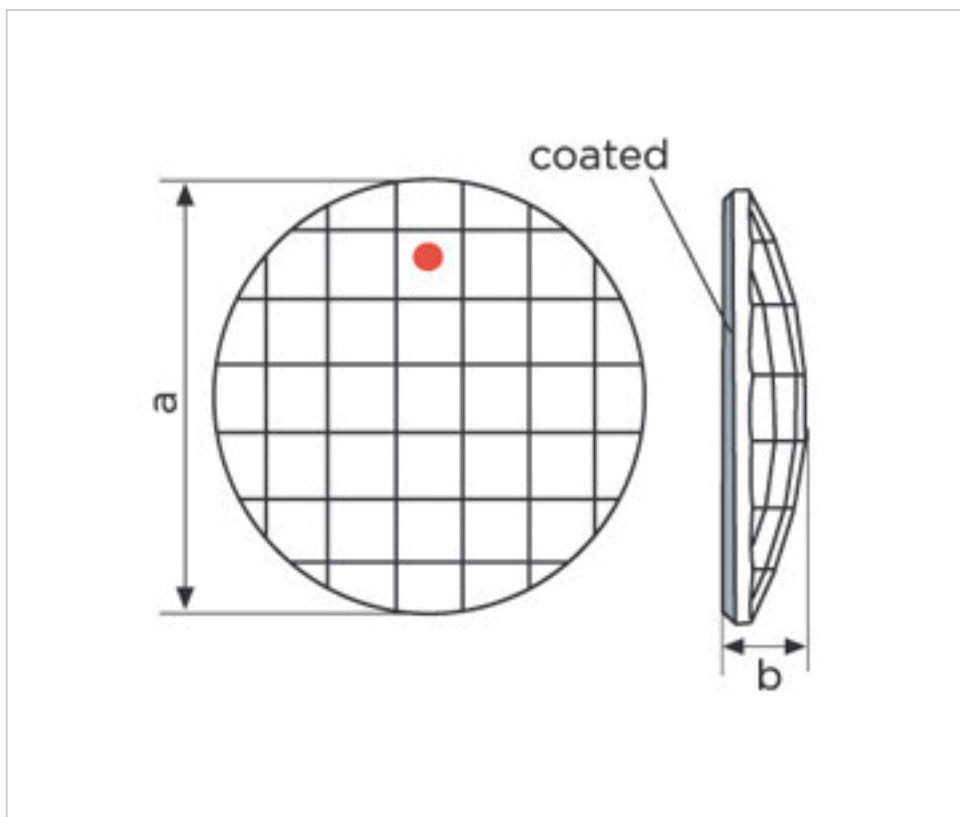

SWAROVSKI CRYSTAL > CRISTAL STRASS SWAROVSKI > PIECES POUR COLLAGE STRASS SWAROVSKI  
Cristaux plats "Strass" Swarovski revêtement en partie plane

113783204

2035/20mm Sahara

6 avril 2025

**PRIX**

Lot	Prix sans TVA
1	5,53€
20	4,43€
40	3,84€

Suite à la page suivante >>

SWAROVSKI CRYSTAL > CRISTAL STRASS SWAROVSKI > PIECES POUR COLLAGE STRASS SWAROVSKI  
Cristaux plats "Strass" Swarovski revêtement en partie plane

113783204

2035/20mm Sahara

## REMARQUES

---

Effet appliqué en partie plate Mesures: A=20mm (+/-0,3mm); B=3,8mm (+/-0,3mm).